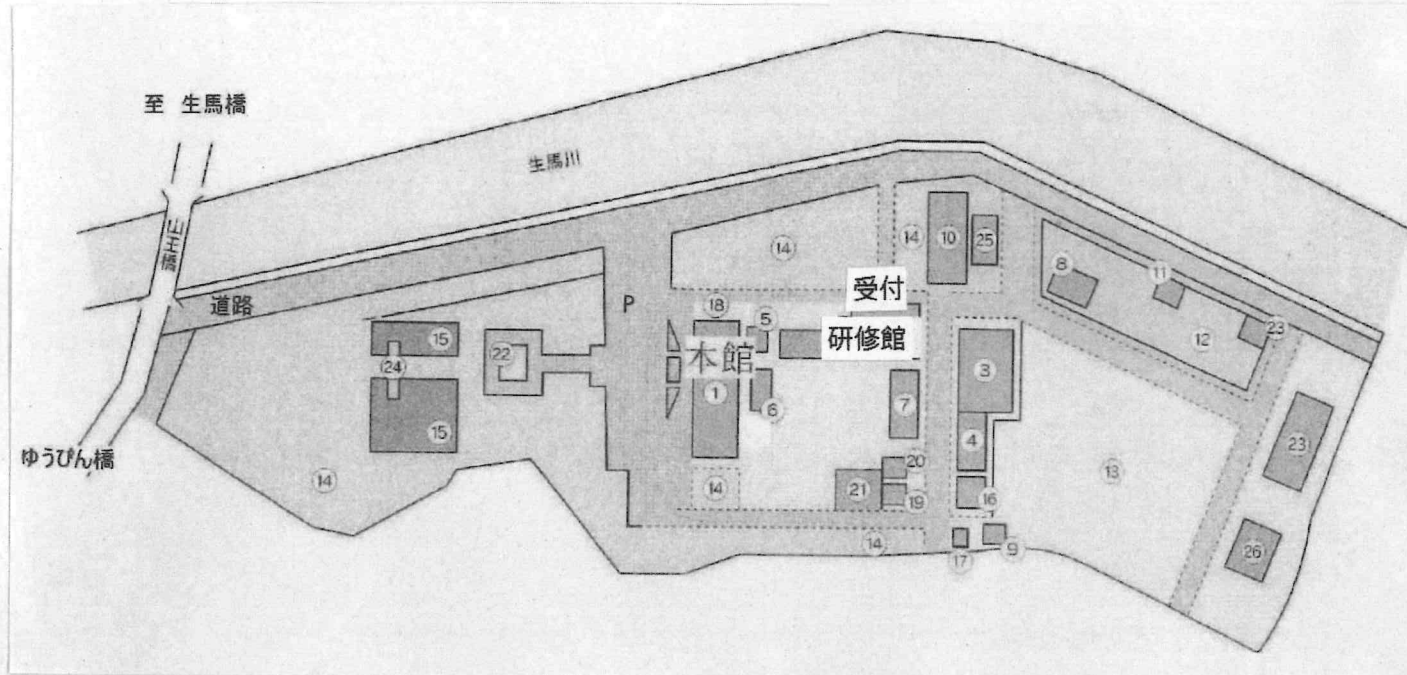

和歌山県農林大学校自動販売機位置図

所在地：伊都郡かつらぎ町中飯降422

*位置図①

物件番号 1

研修館1階東側の一角

和歌山県農林大学校林業研修部 構内図

自動販売機設置位置図(林業研修部 研修館 1F)