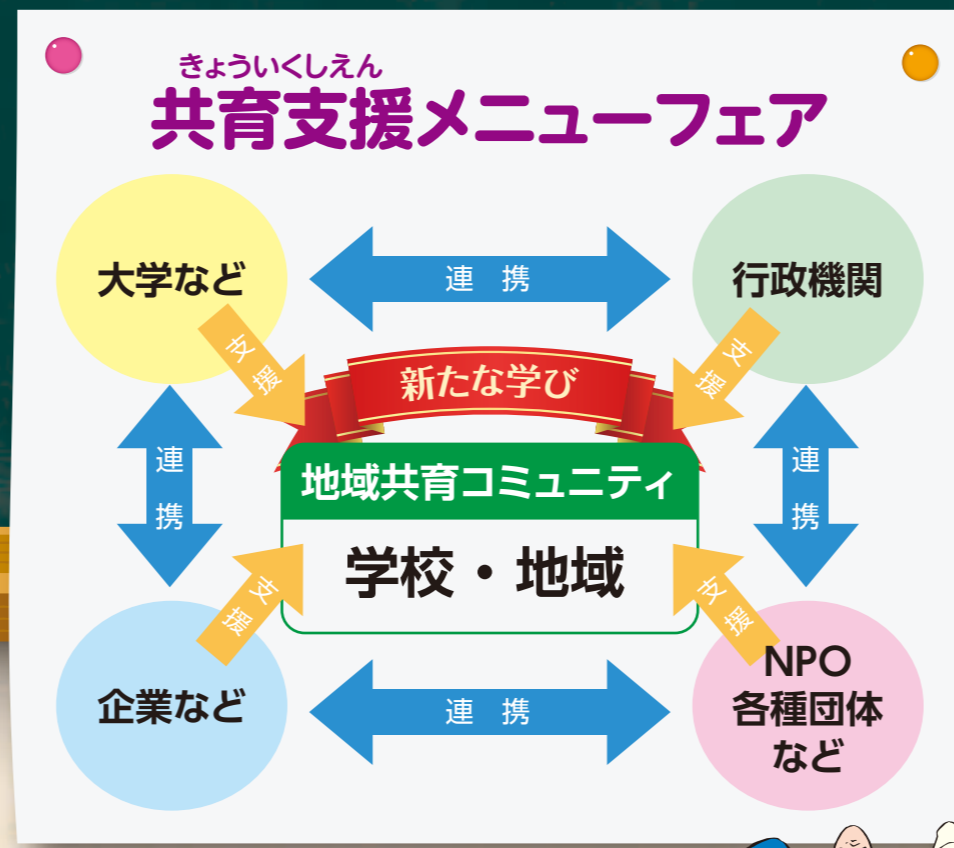

国際理解

- ヨガ世界 インド式ヨガ
- 一般財団法人 言語交流研究所 ヒッポファミリークラブ
- 和歌山県企画部企画政策局国際課

スポーツ

- 公益社団法人 全日本ダンス協会 連合会 和歌山県舞踏教師協会
- 総合型地域スポーツクラブ 和歌山県協議会

みんなの力で新たな学びを!

和歌山県教育委員会では、平成25年度から、共育支援メニューフェアを開催しています。共育支援メニューフェアは、「きのくに共育コミュニティ」の取組を県内全域に展開するため、専門的な知識や技能を持つ企業、NPO等各種団体、国や県の機関・施設、大学等(以下、「支援者」という。)の方々に学校、地域を支援していただく仕組みづくりを進めています。その取組の一環として、県内の学校関係者及び社会教育関係者と支援者が一堂に会し気軽に意見交換することにより、支援内容についての相互理解を深めることを目的に開催しています。

～ 子供も大人も共に育ち、育て合う～

「きのくに共育コミュニティ」とは学校・家庭・地域が一体となって、子供の豊かな育ちや学びを支える取組です。子供を中心としたさまざまな活動を通じ、人々の交流が深まり、新たなつながりも生まれていきます。そのつながりが学校や地域を元気にし、子供の笑顔につながっていきます。(きのくに共育コミュニティ……県内各地に形成された地域共育コミュニティの総称です。)

共育支援メニューフェア