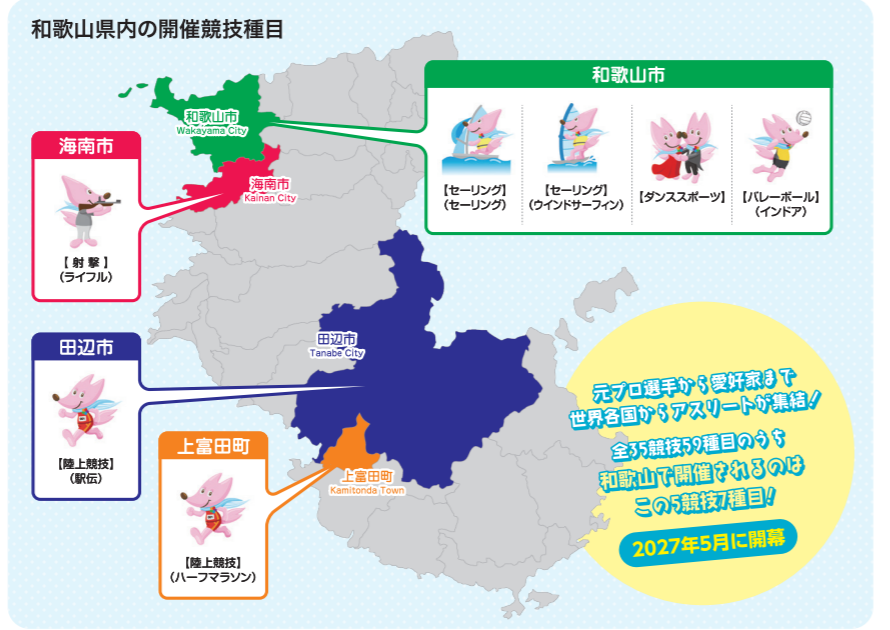

【春期企画展】  
**岩橋千塚古墳群のはじまり**  
～花山地区の古墳～  
期 3月18日(土)～6月18日(日)

岩橋千塚古墳群は総数900基にもおよぶ古墳が所在し、10地区に分かれる。このうち、花山地区は岩橋千塚古墳群で最も古い4世紀末から5世紀初頭に古墳がつけられ、いわば岩橋千塚古墳群のはじまりを象徴する地区である。本展では、出土した副葬品を通じてはじまりの地、花山地区の古墳の特徴や時期的な変遷について紹介する。

花山6号墳 玉類 花山8号墳 鉄剣

**県立自然博物館** 海南市船尾370-1 ☎073-483-1777

【き|の|く|に|野|外|博|物|館|】  
**巨大アンモナイトをさがせ!!**  
開催日時 3月19日(日) 13:00～16:00(雨天中止)  
開催場所 湯浅町栖原

和歌山県はアンモナイトの名産地!白亜紀の海でできた地層から、アンモナイトの化石を発掘するイベントです。過去には直径30cmもの大きなアンモナイトも発見されているので、ひよっとすると巨大なアンモナイトが見つかるかも?

【募集対象】小学生以上一般  
(小学生は保護者同伴)  
【定員】20名  
【申込締切】往復はがきに行事名、参加希望者全員(同伴保護者を含む)の住所・氏名(要ふりがな)・年齢・学年・電話番号をご記入のうえ、お申込みください。なお、応募者多数の場合は抽選で参加者を決定させていただきます。  
【申込締切】3月5日(日)必着

過去の開催の様子

# 「ワールドマスタースゲームズ2027関西」の 新会期が決定!

2度の延期となっていた「ワールドマスタースゲームズ2027関西」の新会期が決定しました!

**開催期間**  
2027年5月14日(金)～5月30日(日) 17日間

概ね30歳以上なら誰でも参加できる、世界最大級の生涯スポーツの国際総合競技大会「ワールドマスタースゲームズ」。

2027年に開催されるその舞台は…  
**日本・関西です!!**