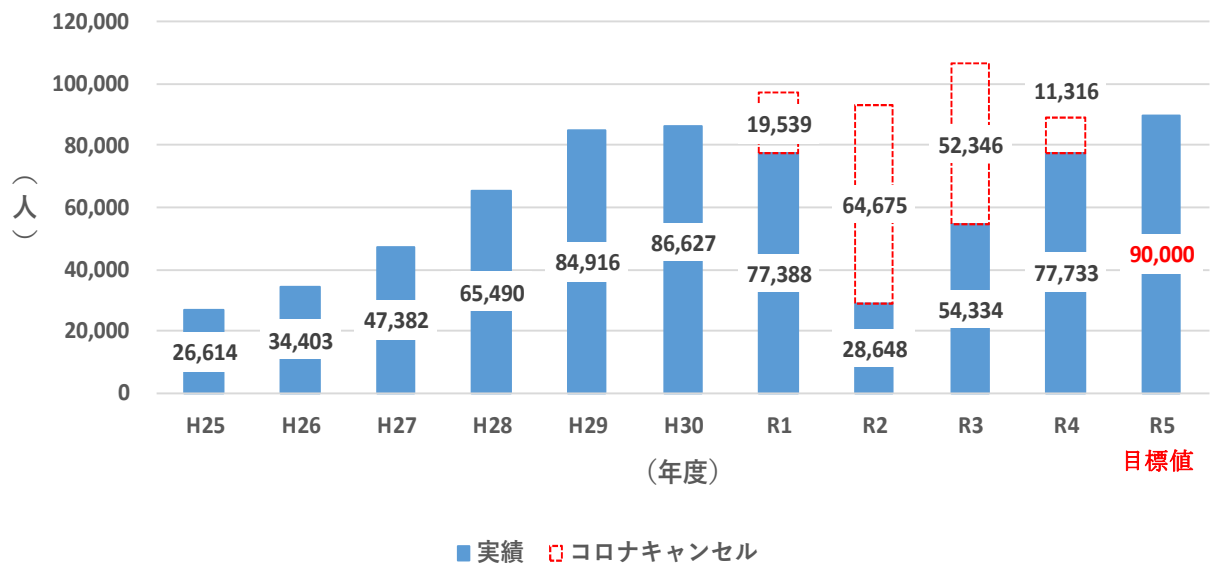

（参考）県外からの合宿受け入れ実績の推移（平成25年度～令和4年度）

※H26年度からみなべ町、H28年度から串本町、R4年度から印南町及び那智勝浦町の実績を含む