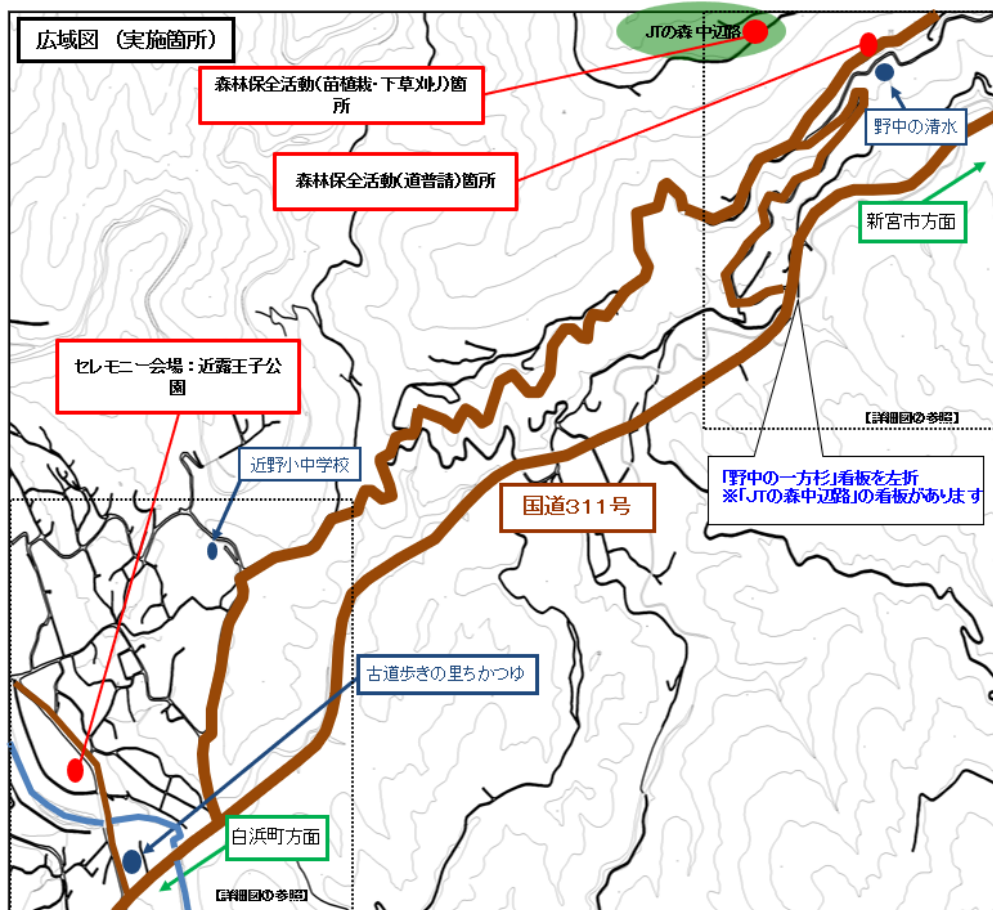

【別添地図① 広域地図】