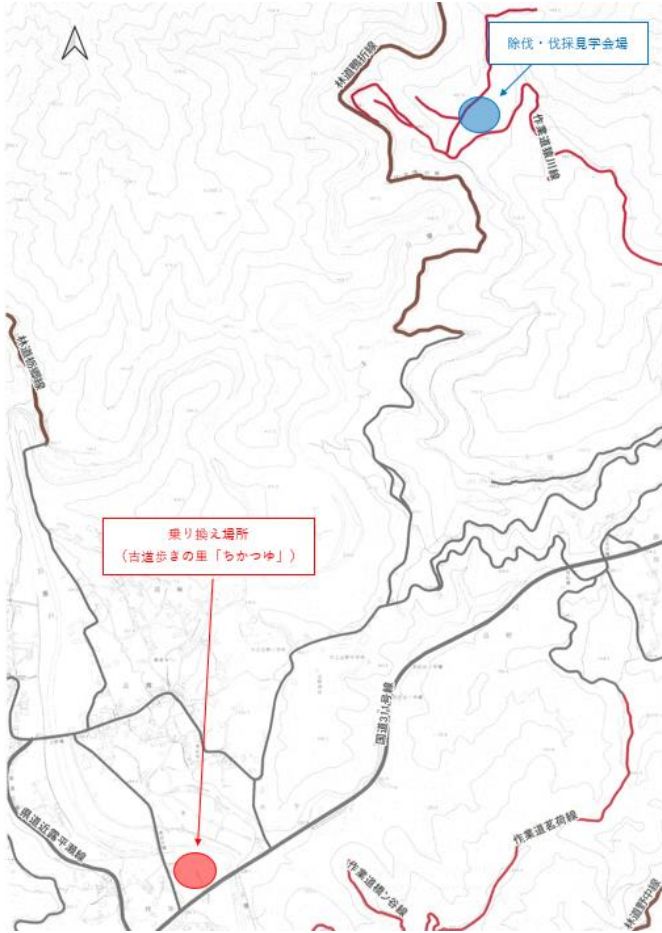

## 【活動概要】

名称	実施内容
JTの森 中辺路	実施地：和歌山県田辺市中辺路町野中字滝の峯 2250、字楠山 2248
	面積：約 54ha
	活動内容：下草刈り、歩道補修、除伐・枝打ち、パッチ植栽
	活動期間：20年間
	2005年1月～2015年1月（1期） 2015年1月～2025年1月（2期）

## 「JTの森 中辺路」2024年秋の森林保全活動

- 開催日 : 2024年10月26日(土)
- 場所 : JTの森 中辺路
- スケジュール:
  - ・ 11:10 集合、入山
    - 集合場所 ※別添地図①・②参照
    - 下草刈り、苗植栽、道普請 : 継桜王子神社  
(和歌山県田辺市中辺路町野中 591)
    - 除伐・伐採見学 : 古道歩きの里 ちかつゆ  
(和歌山県田辺市中辺路町近露 1810-1)
    - 活動場所
    - 下草刈り、苗植栽、道普請 : 別添地図②参照  
(和歌山県田辺市中辺路町野中字滝ノ峯 2250)
    - 除伐・伐採見学 : 別添地図③参照  
(和歌山県田辺市中辺路町野中字楠山 2248)
  - ・ 11:40 作業説明／作業開始(下草刈り、苗植栽、道普請、除伐・伐採見学)
  - ・ 12:30頃 下山・移動
  - ・ 13:30 昼食(バーベキュー、豚汁)
  - ・ 14:30 セレモニー(挨拶/関係者紹介/記念プレート贈呈)
  - ・ 15:15 森の課外授業(講話:南方熊楠と熊野古道)
  - ・ 15:30 参加者交流会(クッブ体験、紀州材の表札作り)
  - ・ 16:30 活動終了
  - ※ 小雨決行。雨天・荒天の場合はスケジュールが変更になる可能性があります
  - ※ 取材に関しては、事前に問い合わせ先までご連絡いただきますようお願いいたします
  - ※ プログラムは予告なく変更となる可能性があります

\* Rethink PROJECT WEB サイト

<https://www.rethink-pjt.jp/>

以上

【別添地図① 広域地図】

【別添地図② 「下草刈り、苗植栽、道普請」集合・活動地】

**【別添地図③ 「除伐・伐探見学」活動地】**

**【別添地図④ セレモニー実施場所】**