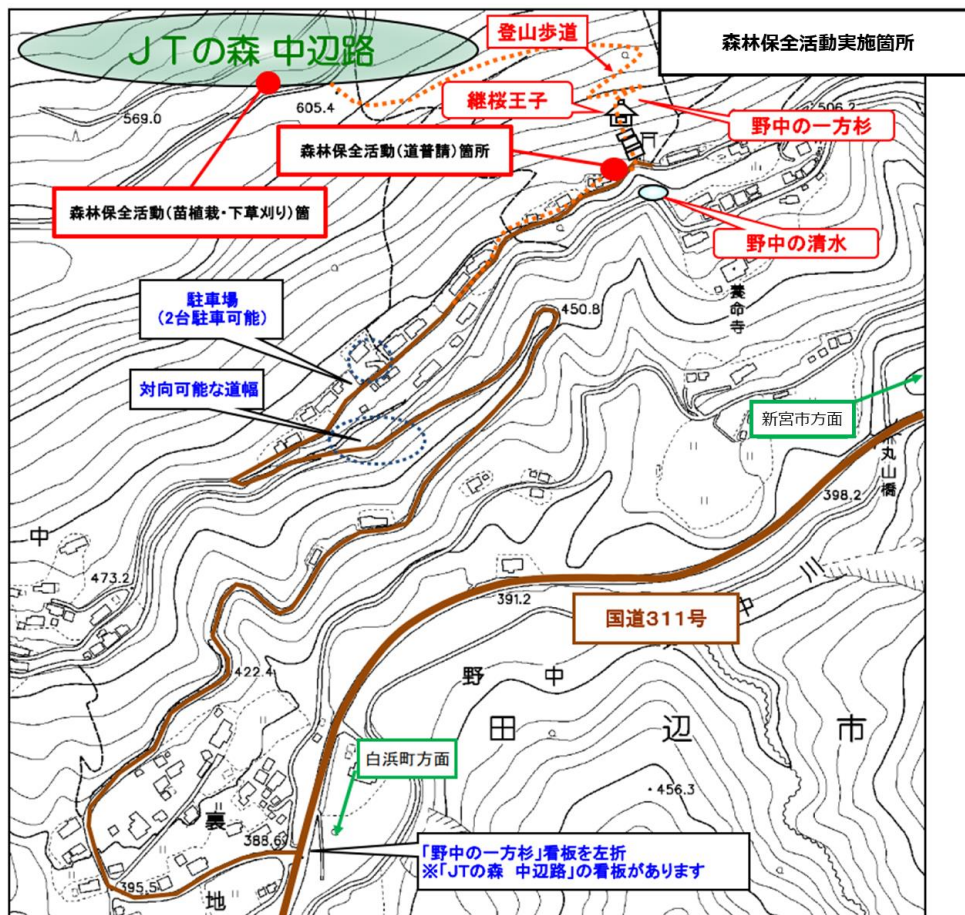

\* Rethink PROJECT WEB サイト

<https://www.rethink-pjt.jp/>

以上

【別添地図① 広域地図】

【別添地図② 「下草刈り、苗植栽、道普請」集合・活動地】

**【別添地図③ 「除伐・伐探見学」活動地】**

**【別添地図④ セレモニー実施場所】**