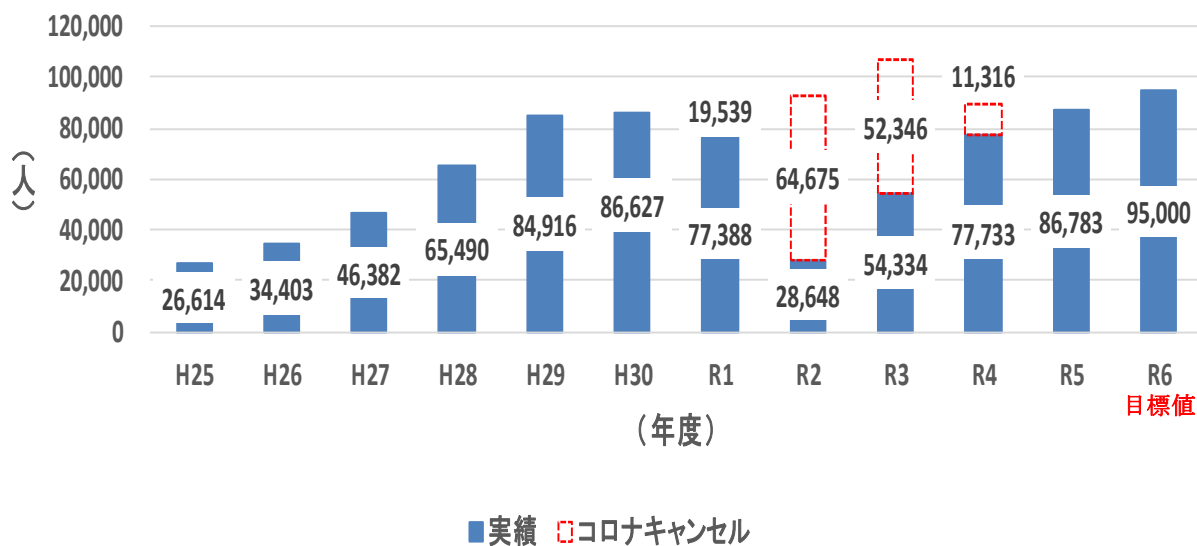

(参考) 県外からの合宿受け入れ実績の推移 (平成25年度～令和5年度)

※H26年度からみなべ町、H28年度から串本町、R4年度から印南町及び那智勝浦町の実績を含む

【連絡先】南紀エリアスポーツ合宿誘致推進協議会 事務局
(西牟婁振興局 地域づくり部 地域づくり課内)
担当：佐々木、田中、坂口
電話：0739-26-7910 (直通)
メール：sasaki_t0014@pref.wakayama.lg.jp