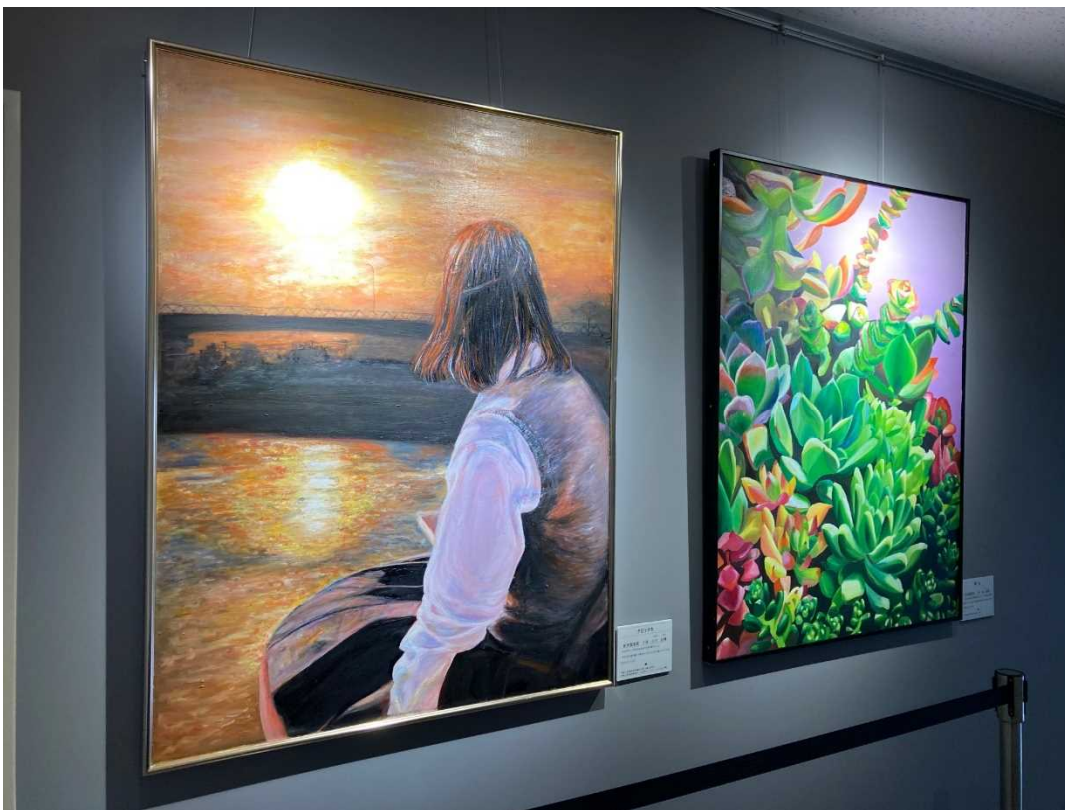

「鎬」 紀央館高校美術部作品展 2月21日(火)～3月10日(金)

色彩豊かで、あたたかみのある作品たちばかりで、中には、間違い探しや文字が隠れている作品もあり作品の美しさだけでなく面白みもある展示となりました。