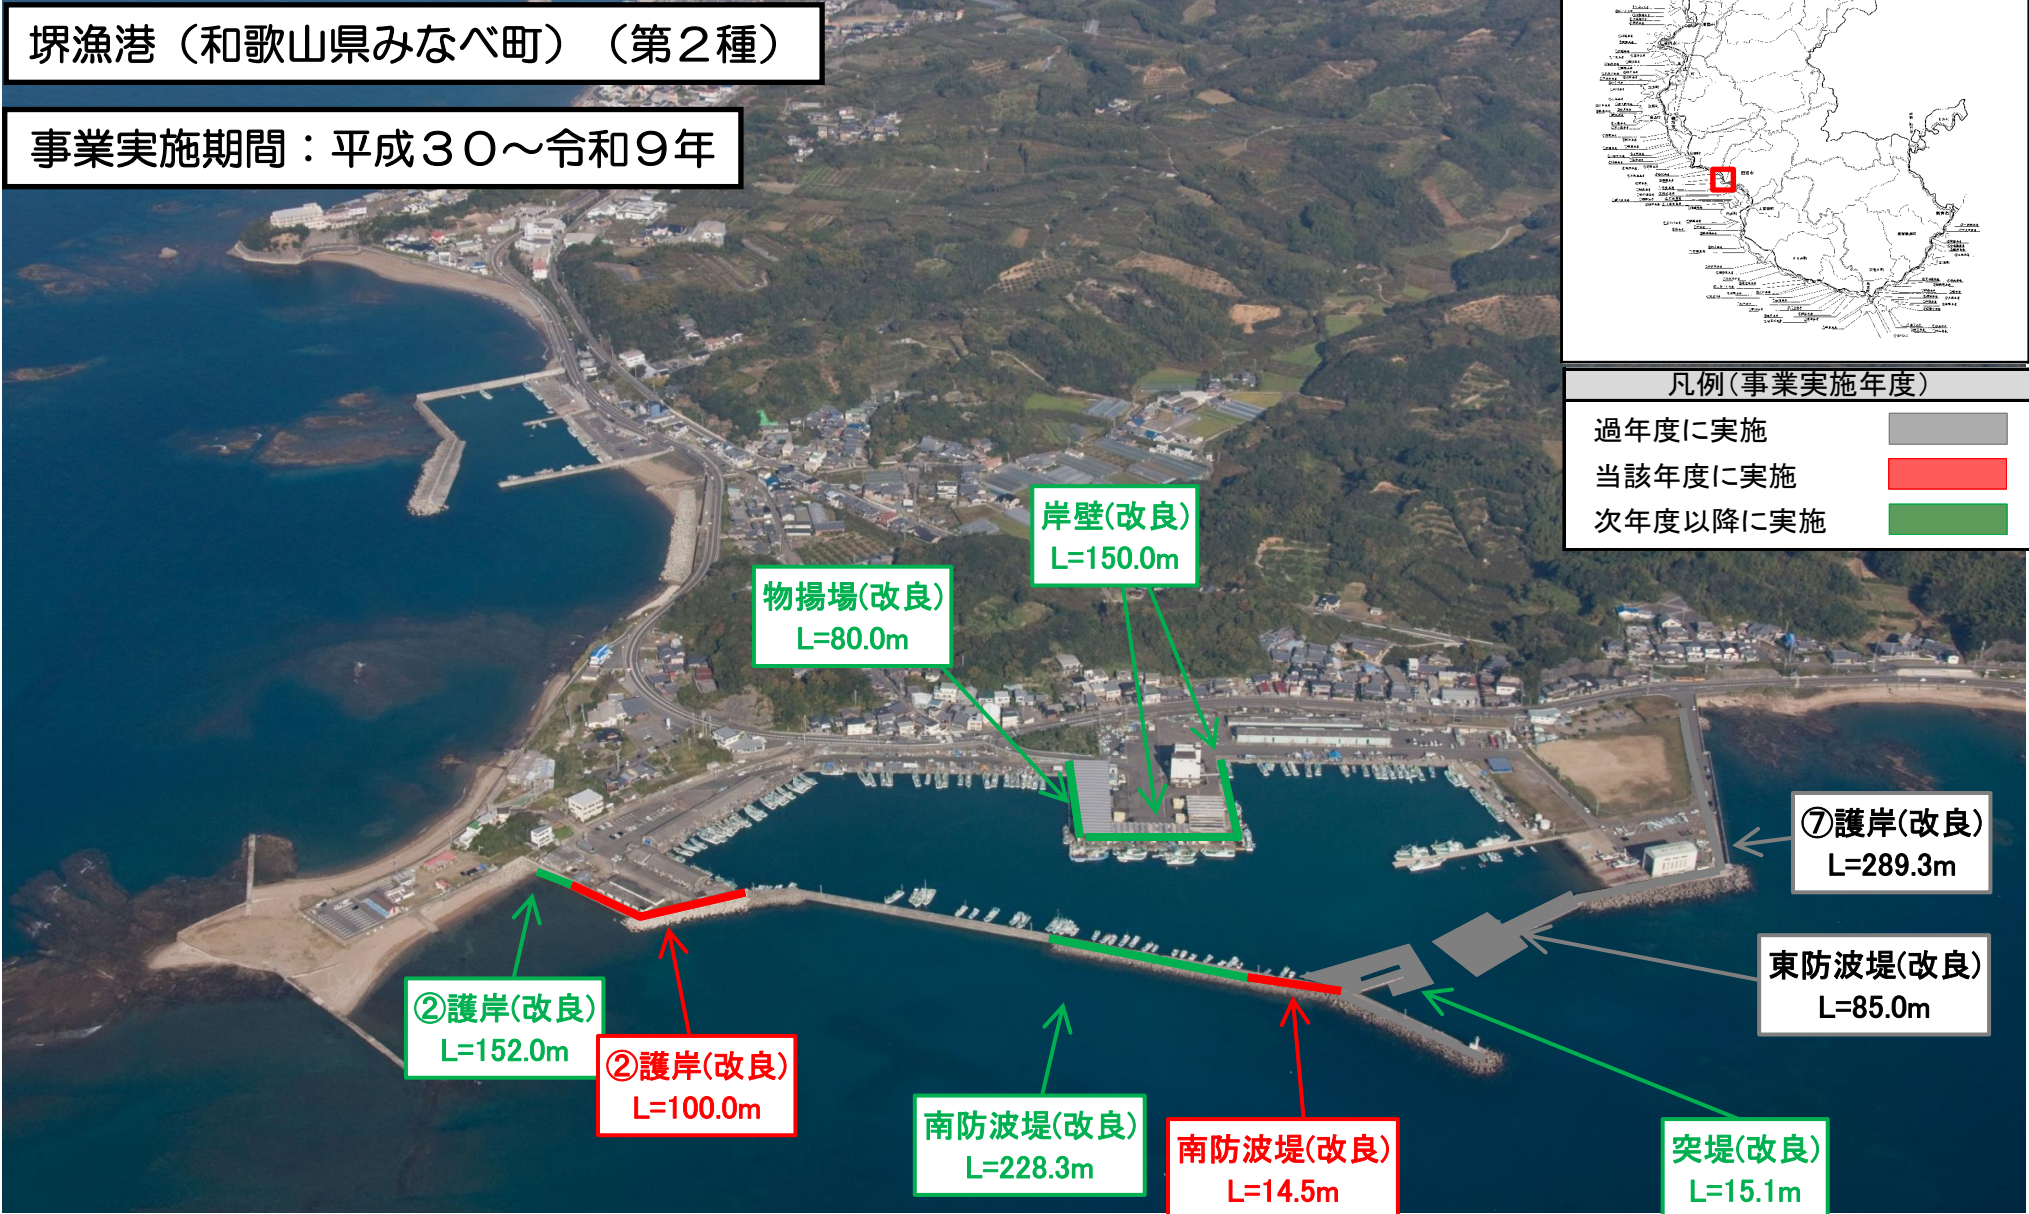

水産生産基盤整備事業

堺漁港（和歌山県みなべ町）（第2種）

事業実施期間：平成30～令和9年

凡例(事業実施年度)

過年度に実施	■
当該年度に実施	■
次年度以降に実施	■

※予定している事業内容は、当初の予定であり、年度途中で変更することもある。