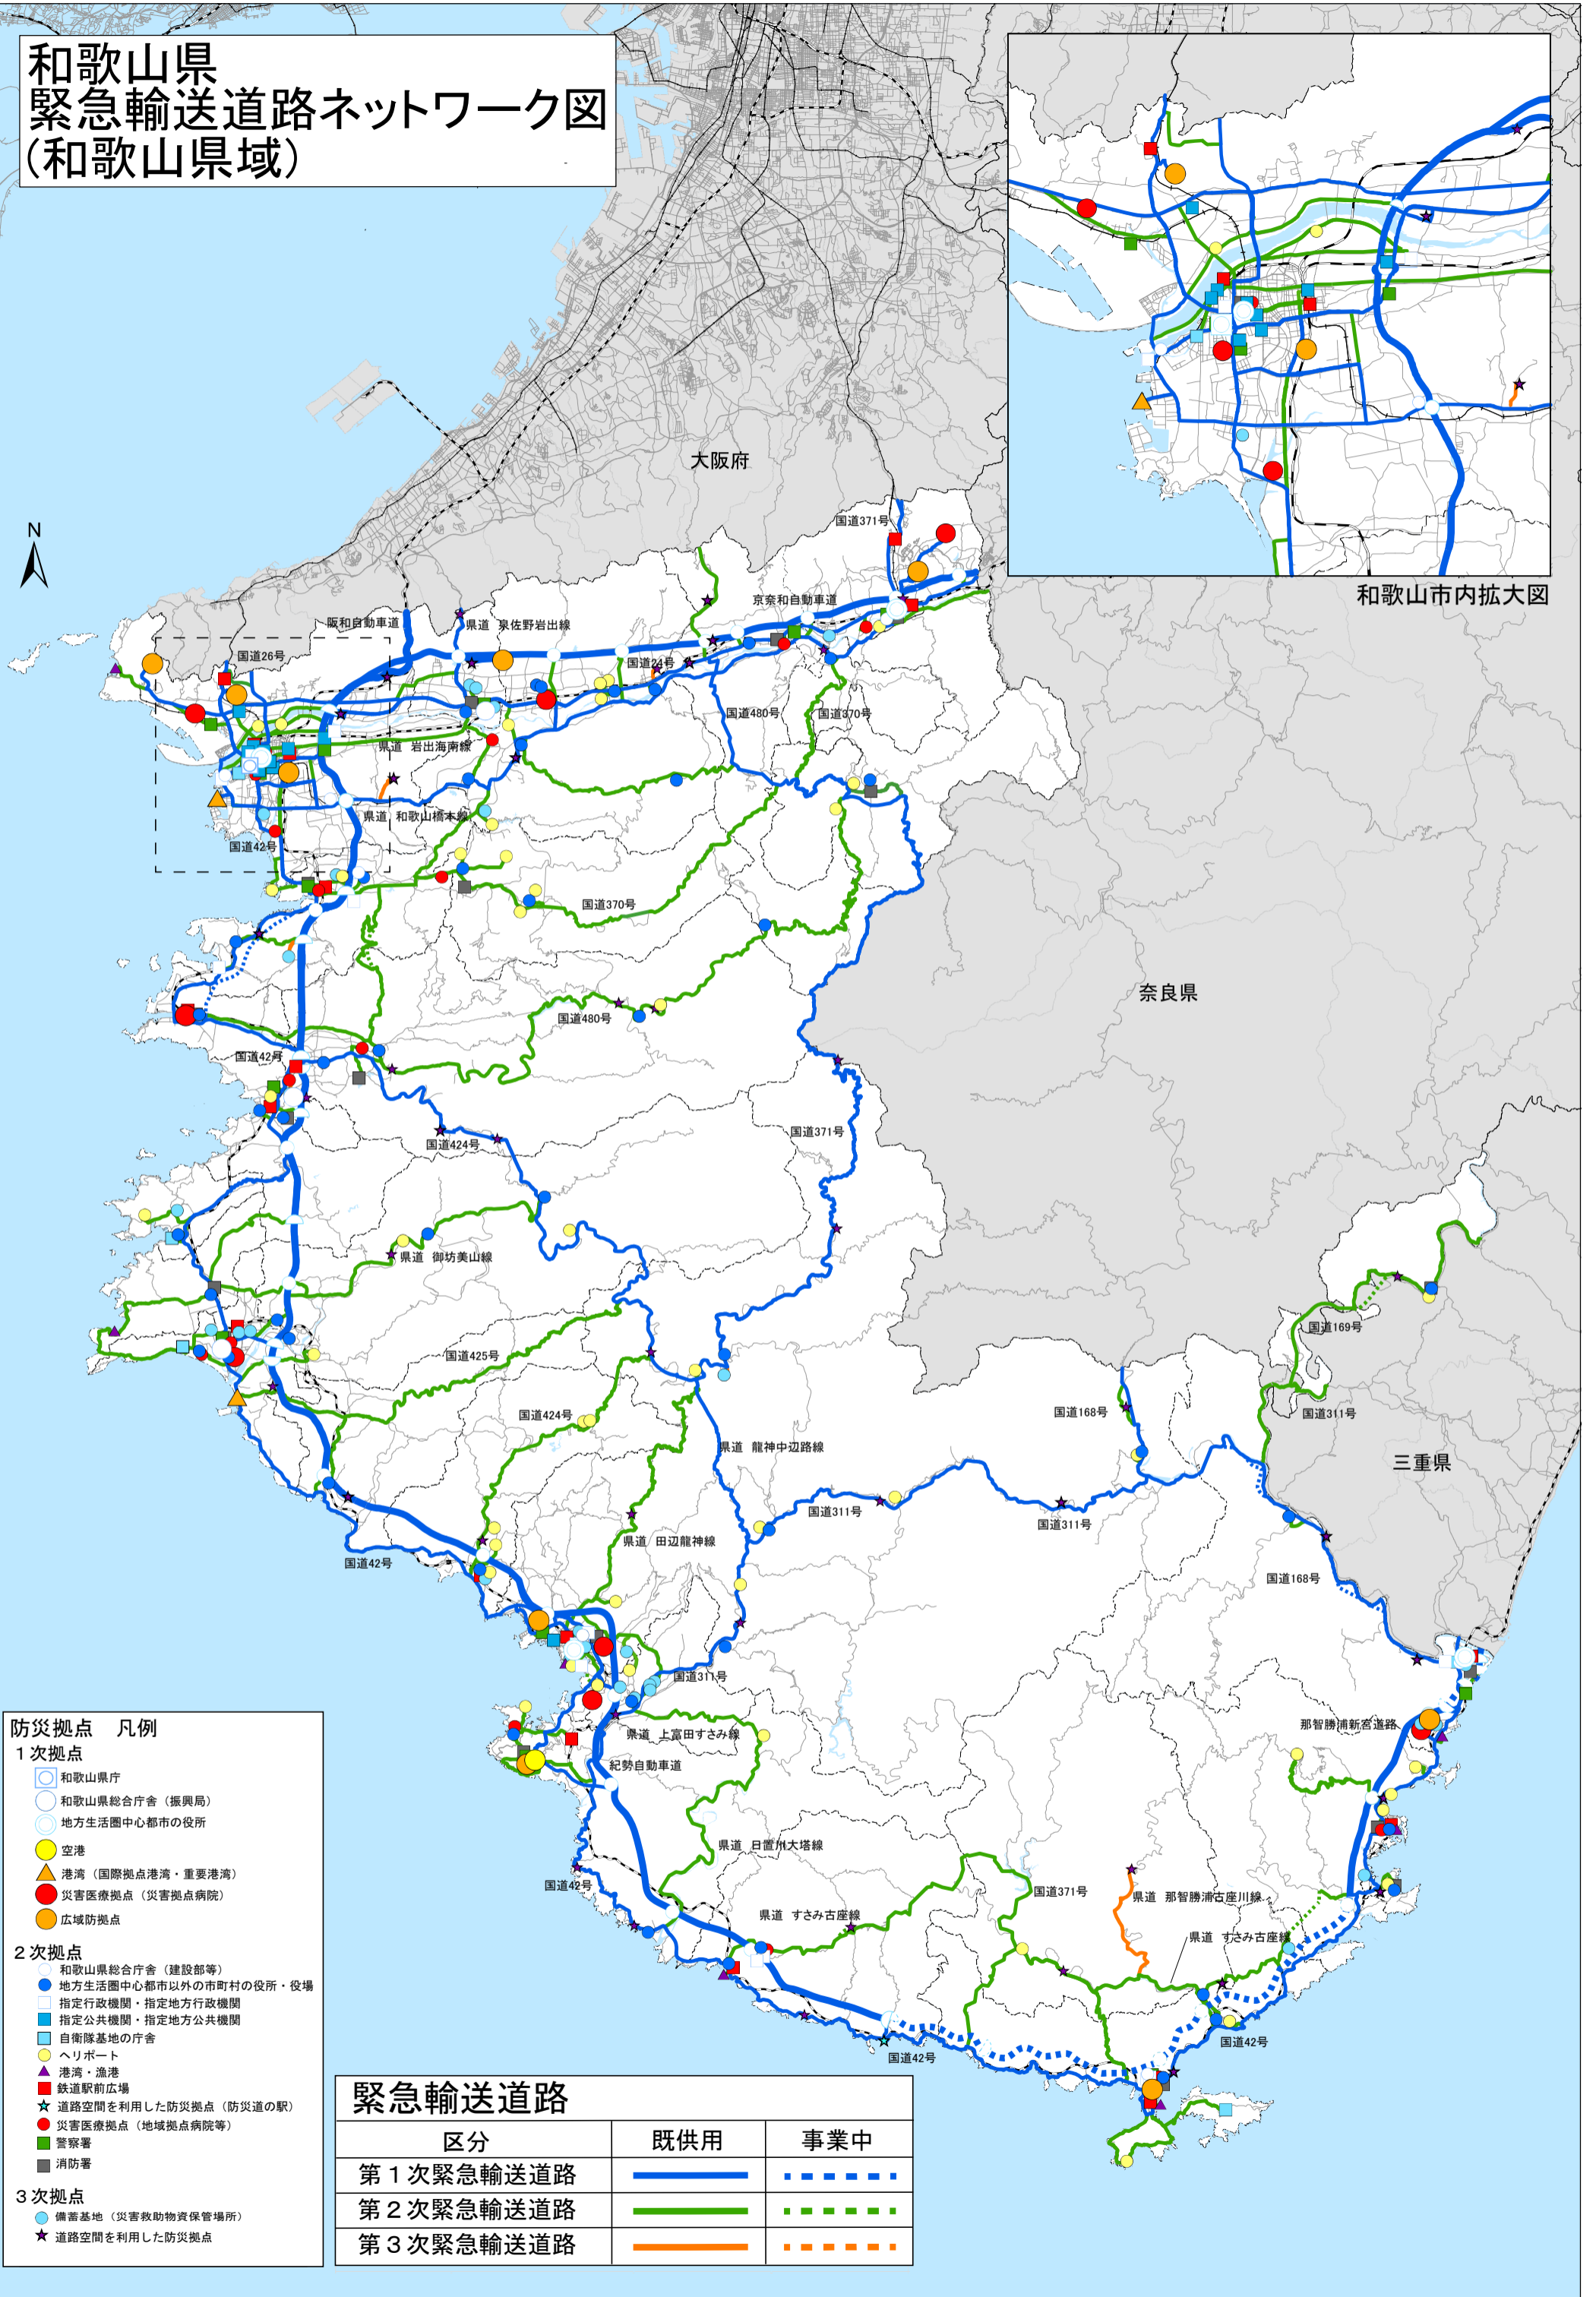

# 和歌山県 緊急輸送道路ネットワーク図 (和歌山県域)

和歌山市内拡大図

- ### 防災拠点 凡例
- 1次拠点**
- 和歌山県庁
  - 和歌山県総合庁舎（振興局）
  - 地方生活圏中心都市の役所
  - 空港
  - 港湾（国際拠点港湾・重要港湾）
  - 災害医療拠点（災害拠点病院）
  - 広域防拠点
- 2次拠点**
- 和歌山県総合庁舎（建設部等）
  - 地方生活圏中心都市以外の市町村の役所・役場
  - 指定行政機関・指定地方行政機関
  - 指定公共機関・指定地方公共機関
  - 自衛隊基地の庁舎
  - ヘリポート
  - 港湾・漁港
  - 鉄道駅前広場
  - 道路空間を利用した防災拠点（防災道の駅）
  - 災害医療拠点（地域拠点病院等）
  - 警察署
  - 消防署
- 3次拠点**
- 備蓄基地（災害救助物資保管場所）
  - 道路空間を利用した防災拠点

### 緊急輸送道路

区分	既供用	事業中
第1次緊急輸送道路		
第2次緊急輸送道路		
第3次緊急輸送道路		