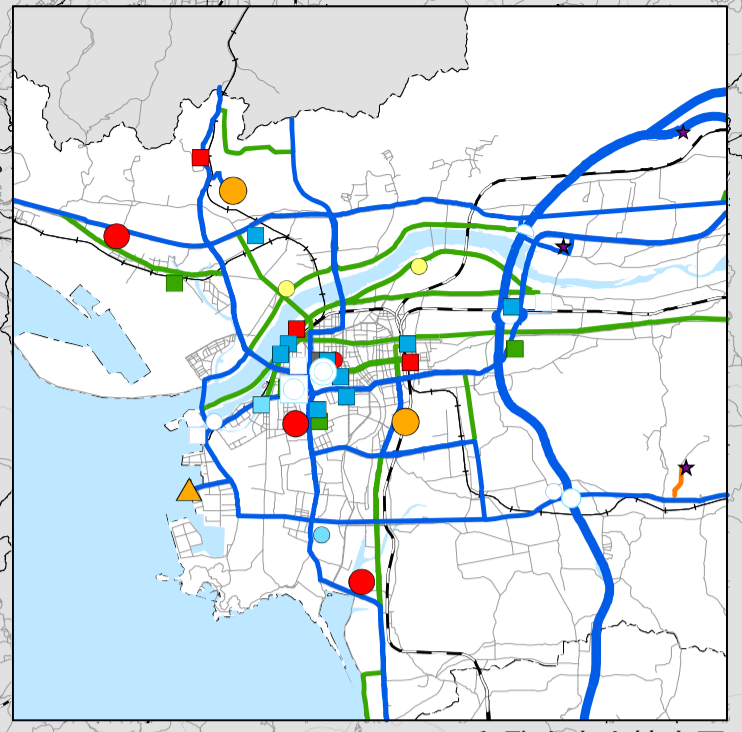

# 和歌山県 緊急輸送道路ネットワーク図 (和歌山県域)

和歌山市内拡大図

- ### 防災拠点 凡例
- 1次拠点**
- 和歌山県庁
  - 和歌山県総合庁舎（振興局）
  - 地方生活圏中心都市の役所
  - 空港
  - 港湾（国際拠点港湾・重要港湾）
  - 災害医療拠点（災害拠点病院）
  - 広域防拠点
- 2次拠点**
- 和歌山県総合庁舎（建設部等）
  - 地方生活圏中心都市以外の市町村の役所・役場
  - 指定行政機関・指定地方行政機関
  - 指定公共機関・指定地方公共機関
  - 自衛隊基地の庁舎
  - ヘリポート
  - 港湾・漁港
  - 鉄道駅前広場
  - 道路空間を利用した防災拠点（防災道の駅）
  - 災害医療拠点（地域拠点病院等）
  - 警察署
  - 消防署
- 3次拠点**
- 備蓄基地（災害救助物資保管場所）
  - 道路空間を利用した防災拠点

### 緊急輸送道路

区分	既供用	事業中
第1次緊急輸送道路		
第2次緊急輸送道路		
第3次緊急輸送道路		