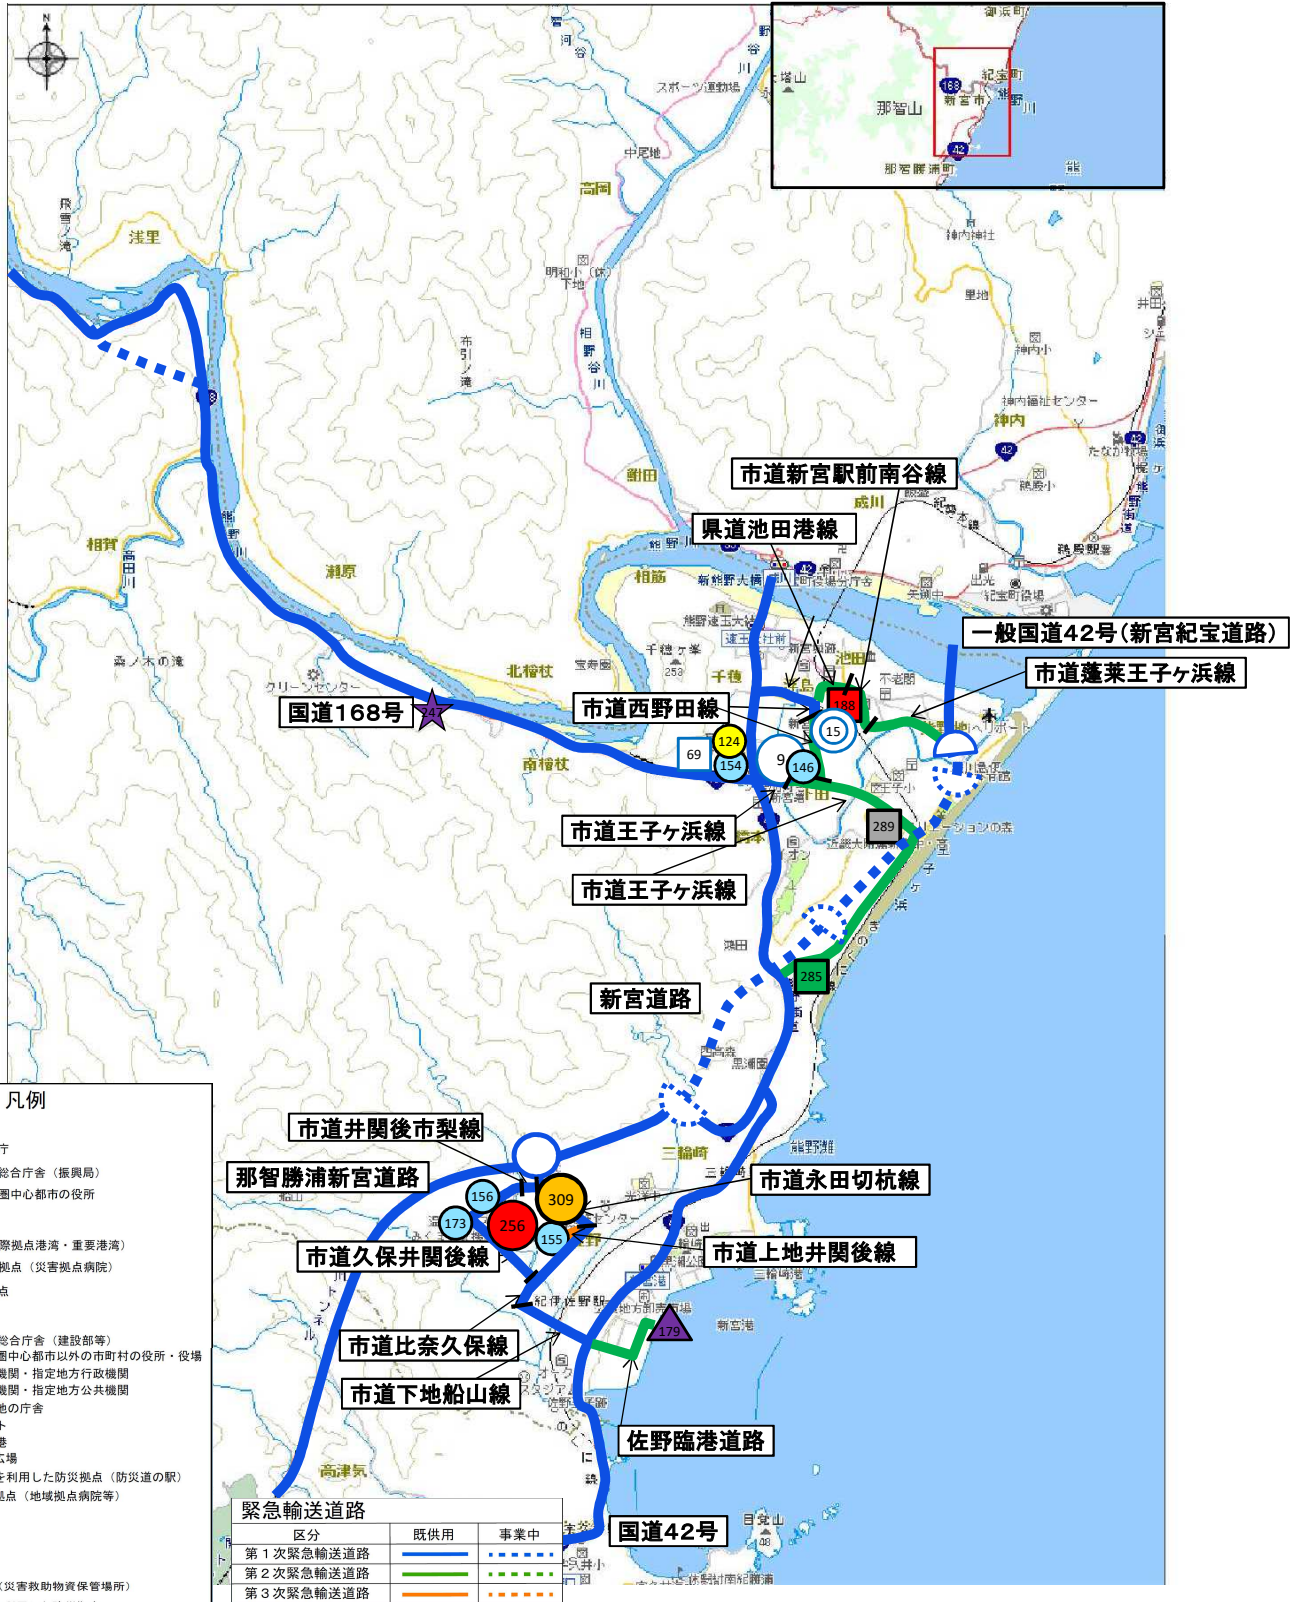

* R7.3.31時点

東牟婁新宮②

* R7.3.31時点

東牟婁新宮③

* R7.3.31時点

* R7.3.31時点

東牟婁新宮④

東牟婁新宮⑤

* R7.3.31時点

東牟婁新宮⑥

* R7.3.31時点

* R7.3.31時点

東牟婁新宮⑦