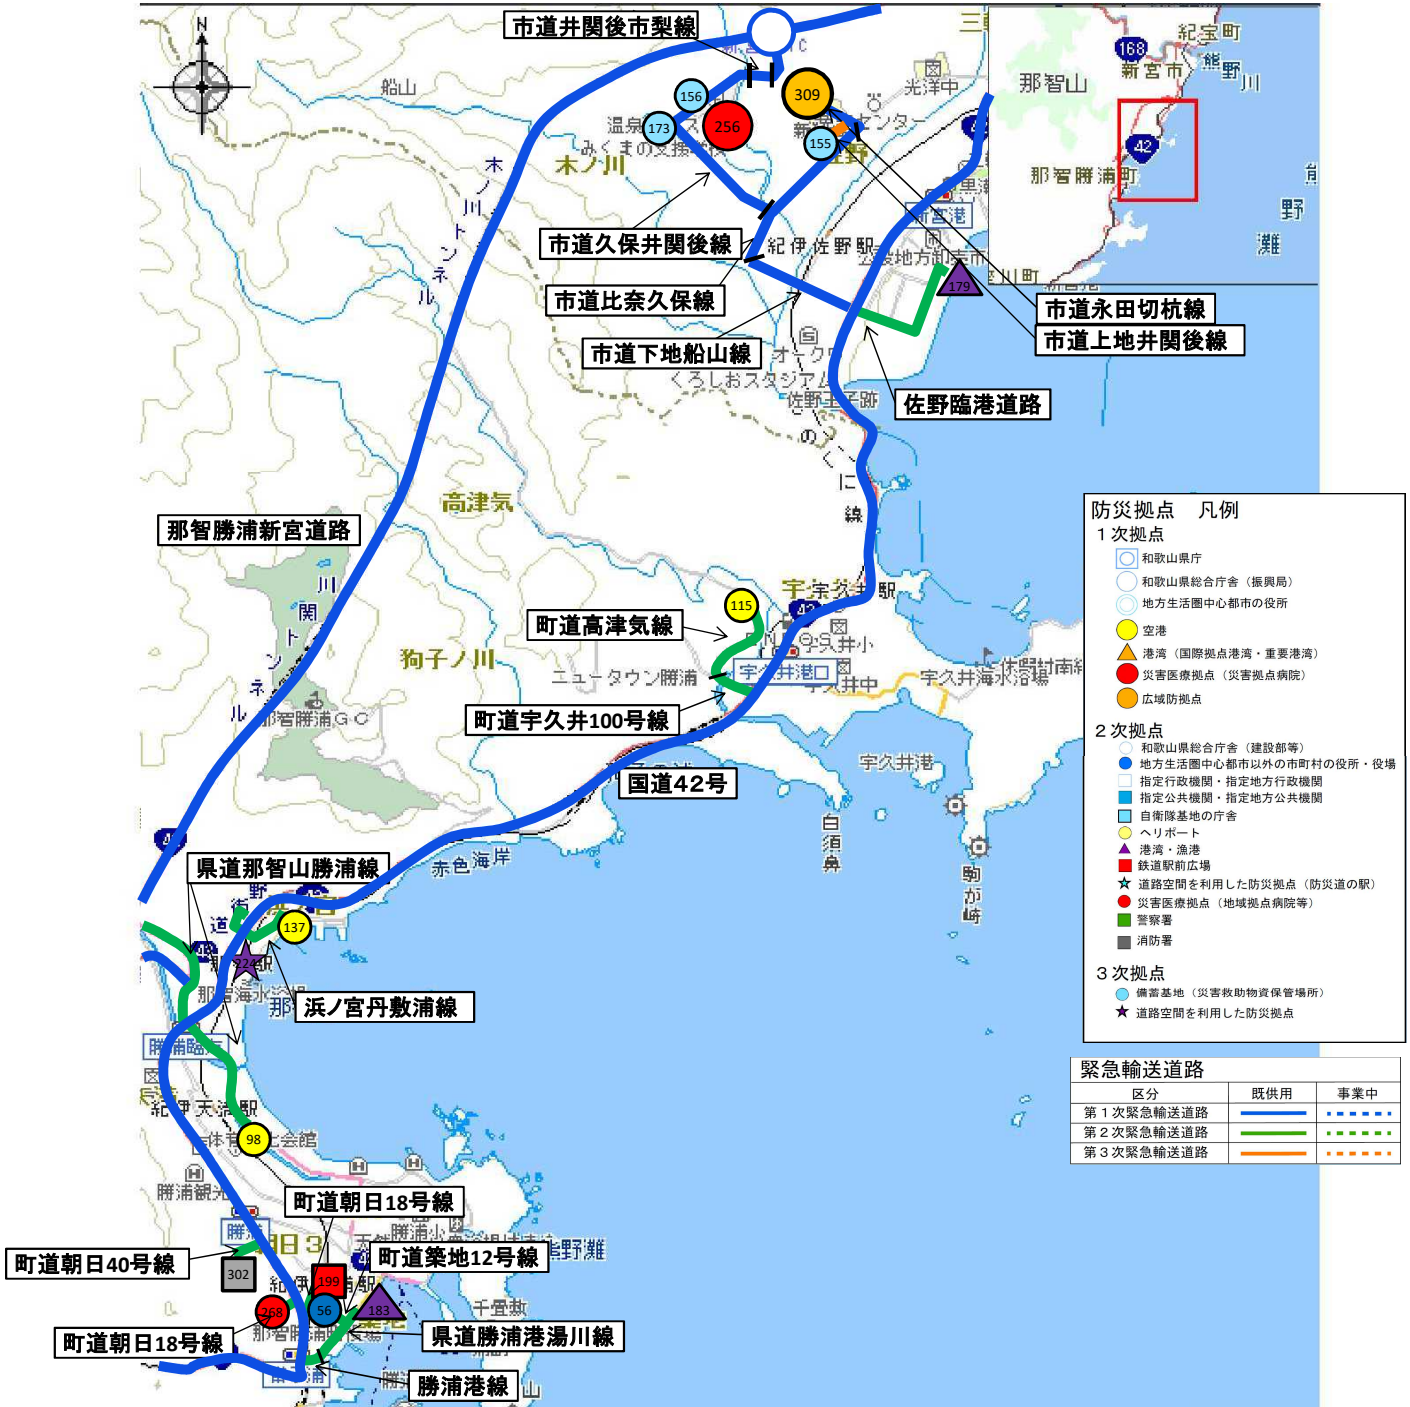

* R7.3.31時点

東牟婁新宮②

* R7.3.31時点

東牟婁新宮③

* R7.3.31時点

* R7.3.31時点

東牟婁新宮④

東牟婁新宮⑤

* R7.3.31時点

東牟婁新宮⑥

* R7.3.31時点

* R7.3.31時点

東牟婁新宮⑦