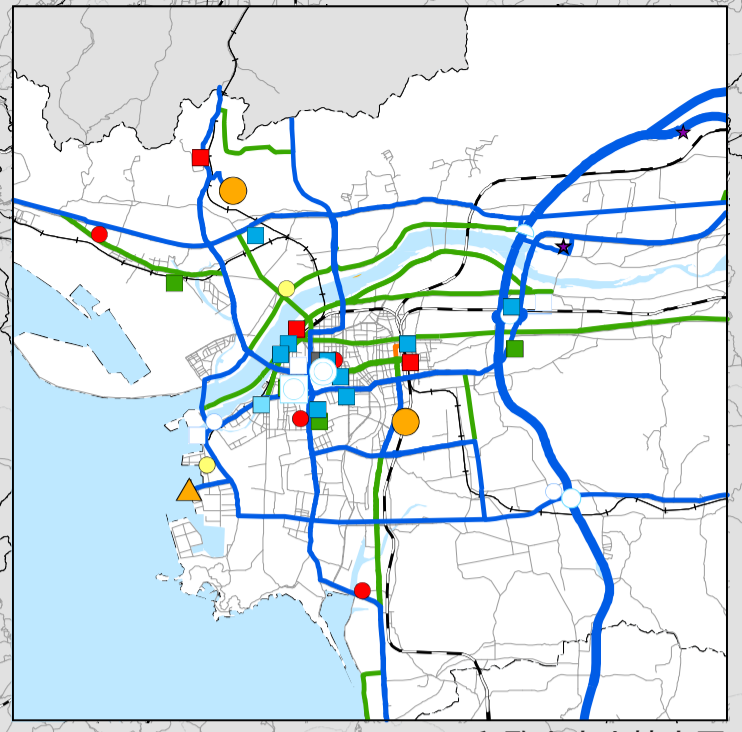

# 和歌山県 緊急輸送道路ネットワーク図 (和歌山県域)

和歌山市内拡大図

- 防災拠点 凡例**
- 一次拠点
    - 和歌山県庁
    - 地方生活圏中心都市の役所
    - 空港
    - 港湾
    - 広域防災拠点
  - 二次拠点
    - 和歌山県総合庁舎等
    - その他の市町村の役所・役場
    - 指定行政機関・指定地方行政機関
    - 指定公共機関・指定地方公共機関
    - 自衛隊基地の庁舎
    - ヘリポート
    - 備蓄基地(災害救助物資保管場所)
    - 港湾・漁港
    - 鉄道駅前広場
    - 道路空間を利用した防災拠点
    - 災害医療拠点
    - 警察
    - 消防
- ※一次拠点は拡大表示

**緊急輸送道路**

種別	高規格幹線道路	既供用	事業中
第一次	その他		
第二次			
第三次			