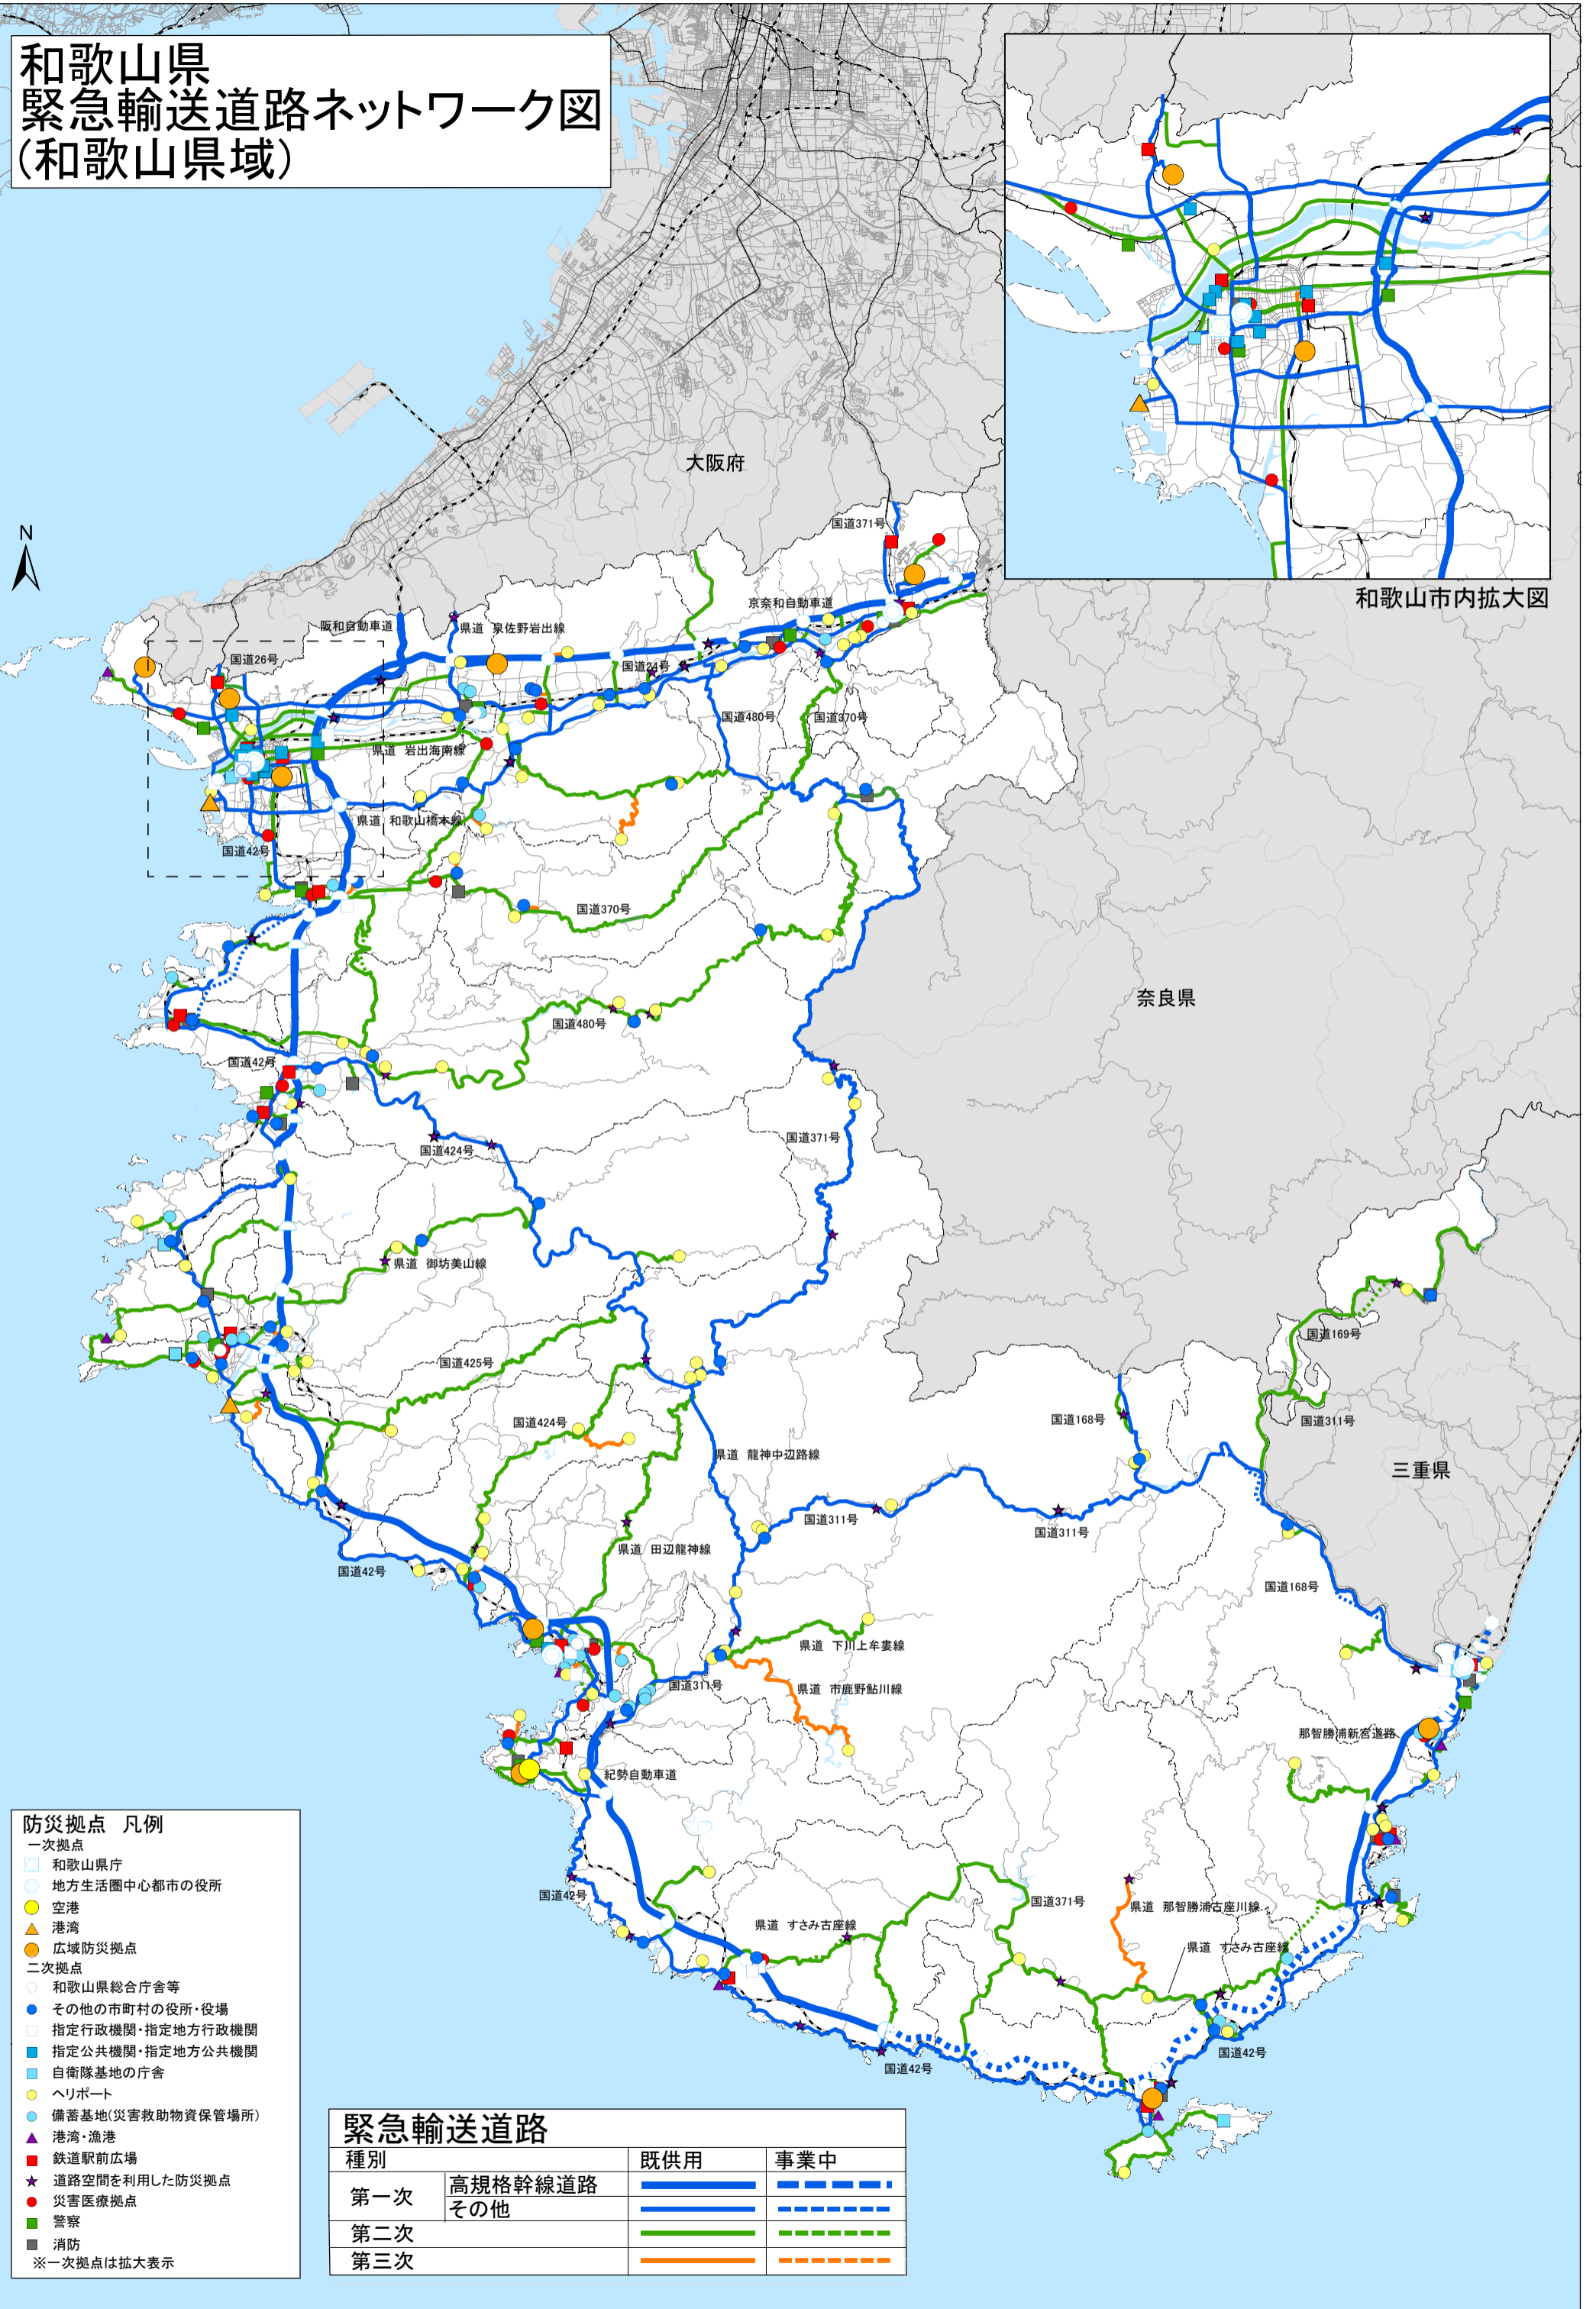

# 和歌山県 緊急輸送道路ネットワーク図 (和歌山県域)

和歌山市内拡大図

- 防災拠点 凡例**
- 一次拠点
    - 和歌山県庁
    - 地方生活圏中心都市の役所
    - 空港
    - 港湾
    - 広域防災拠点
  - 二次拠点
    - 和歌山県総合庁舎等
    - その他の市町村の役所・役場
    - 指定行政機関・指定地方行政機関
    - 指定公共機関・指定地方公共機関
    - 自衛隊基地の庁舎
    - ヘリポート
    - 備蓄基地(災害救助物資保管場所)
    - 港湾・漁港
    - 鉄道駅前広場
    - 道路空間を利用した防災拠点
    - 災害医療拠点
    - 警察
    - 消防
- ※一次拠点は拡大表示

**緊急輸送道路**

種別	高規格幹線道路	既供用	事業中
第一次	その他		
第二次			
第三次			