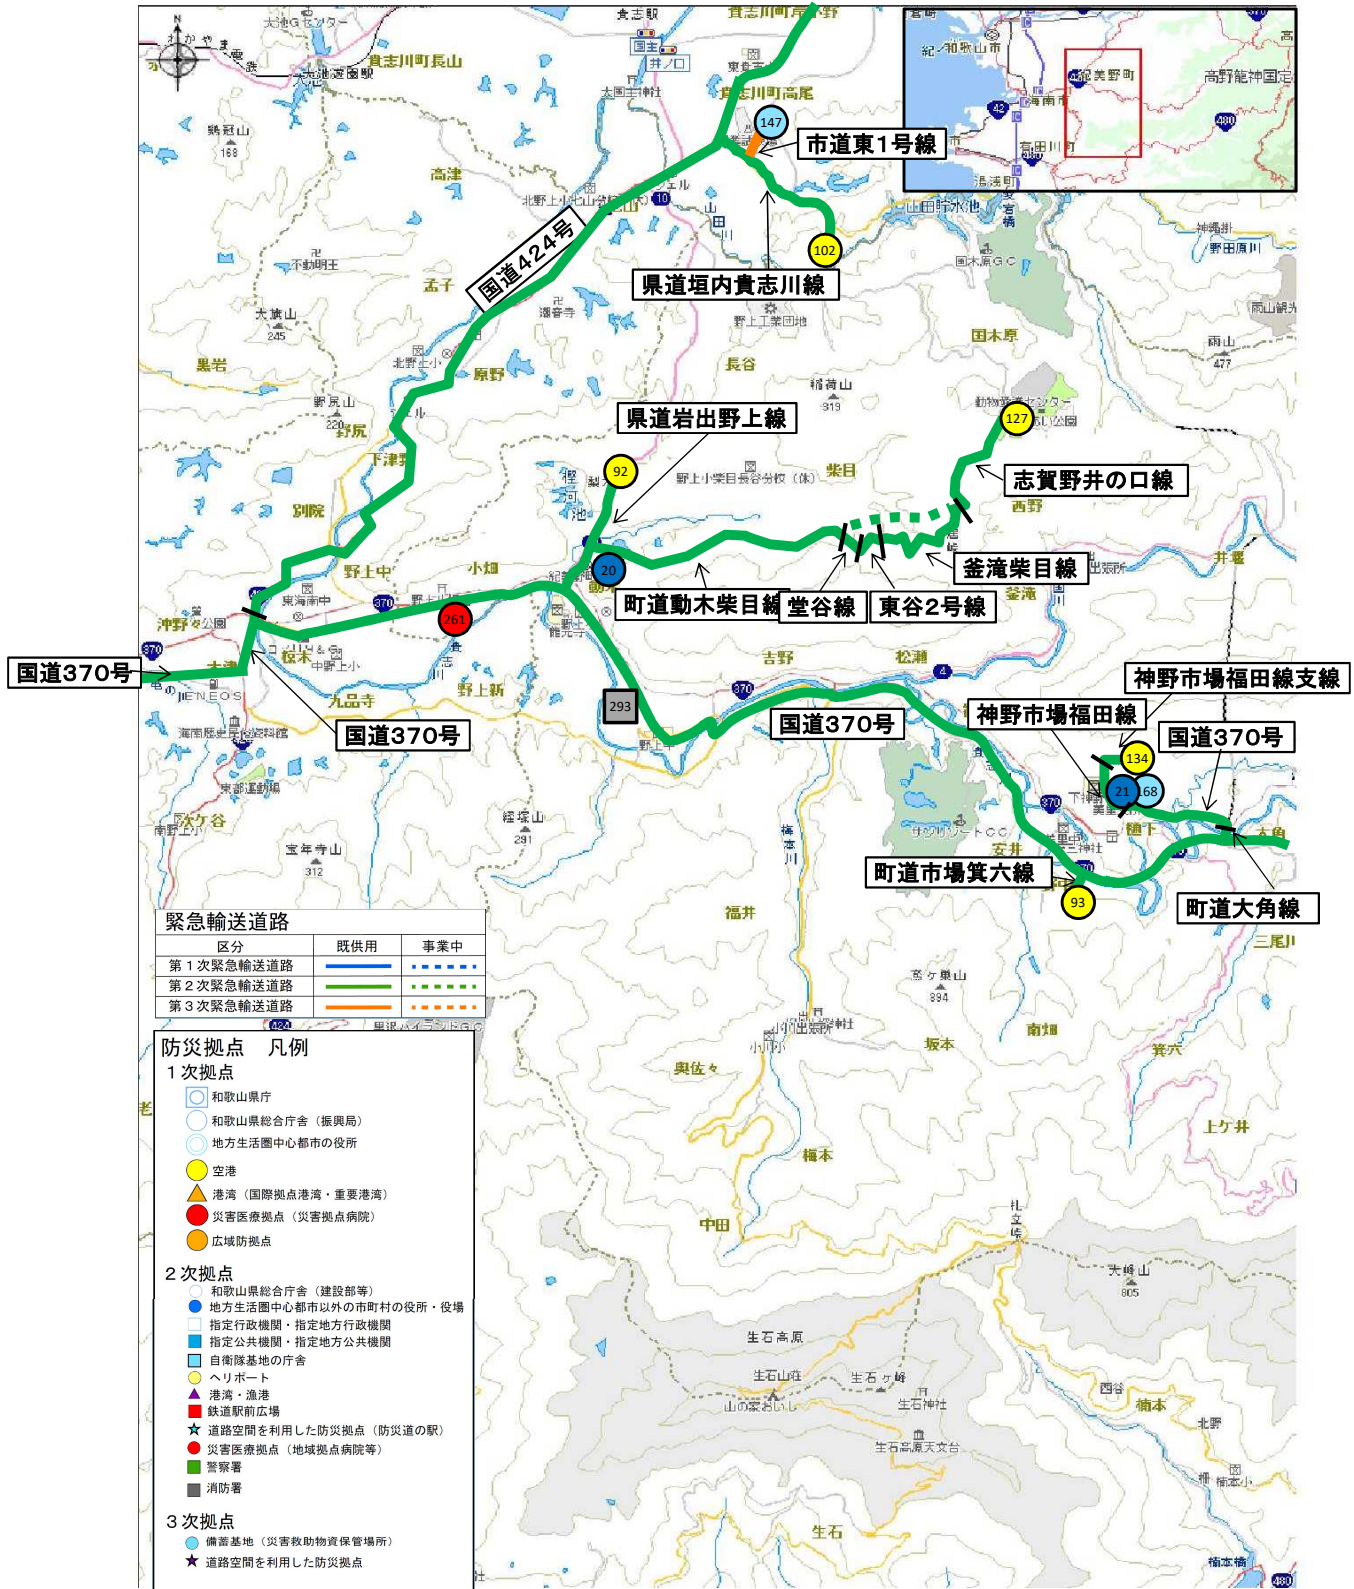

海南①

* R7.3.31時点

* R7.3.31時点

* R7.3.31時点

* R7.3.31時点

伊都⑧

* R7.3.31時点