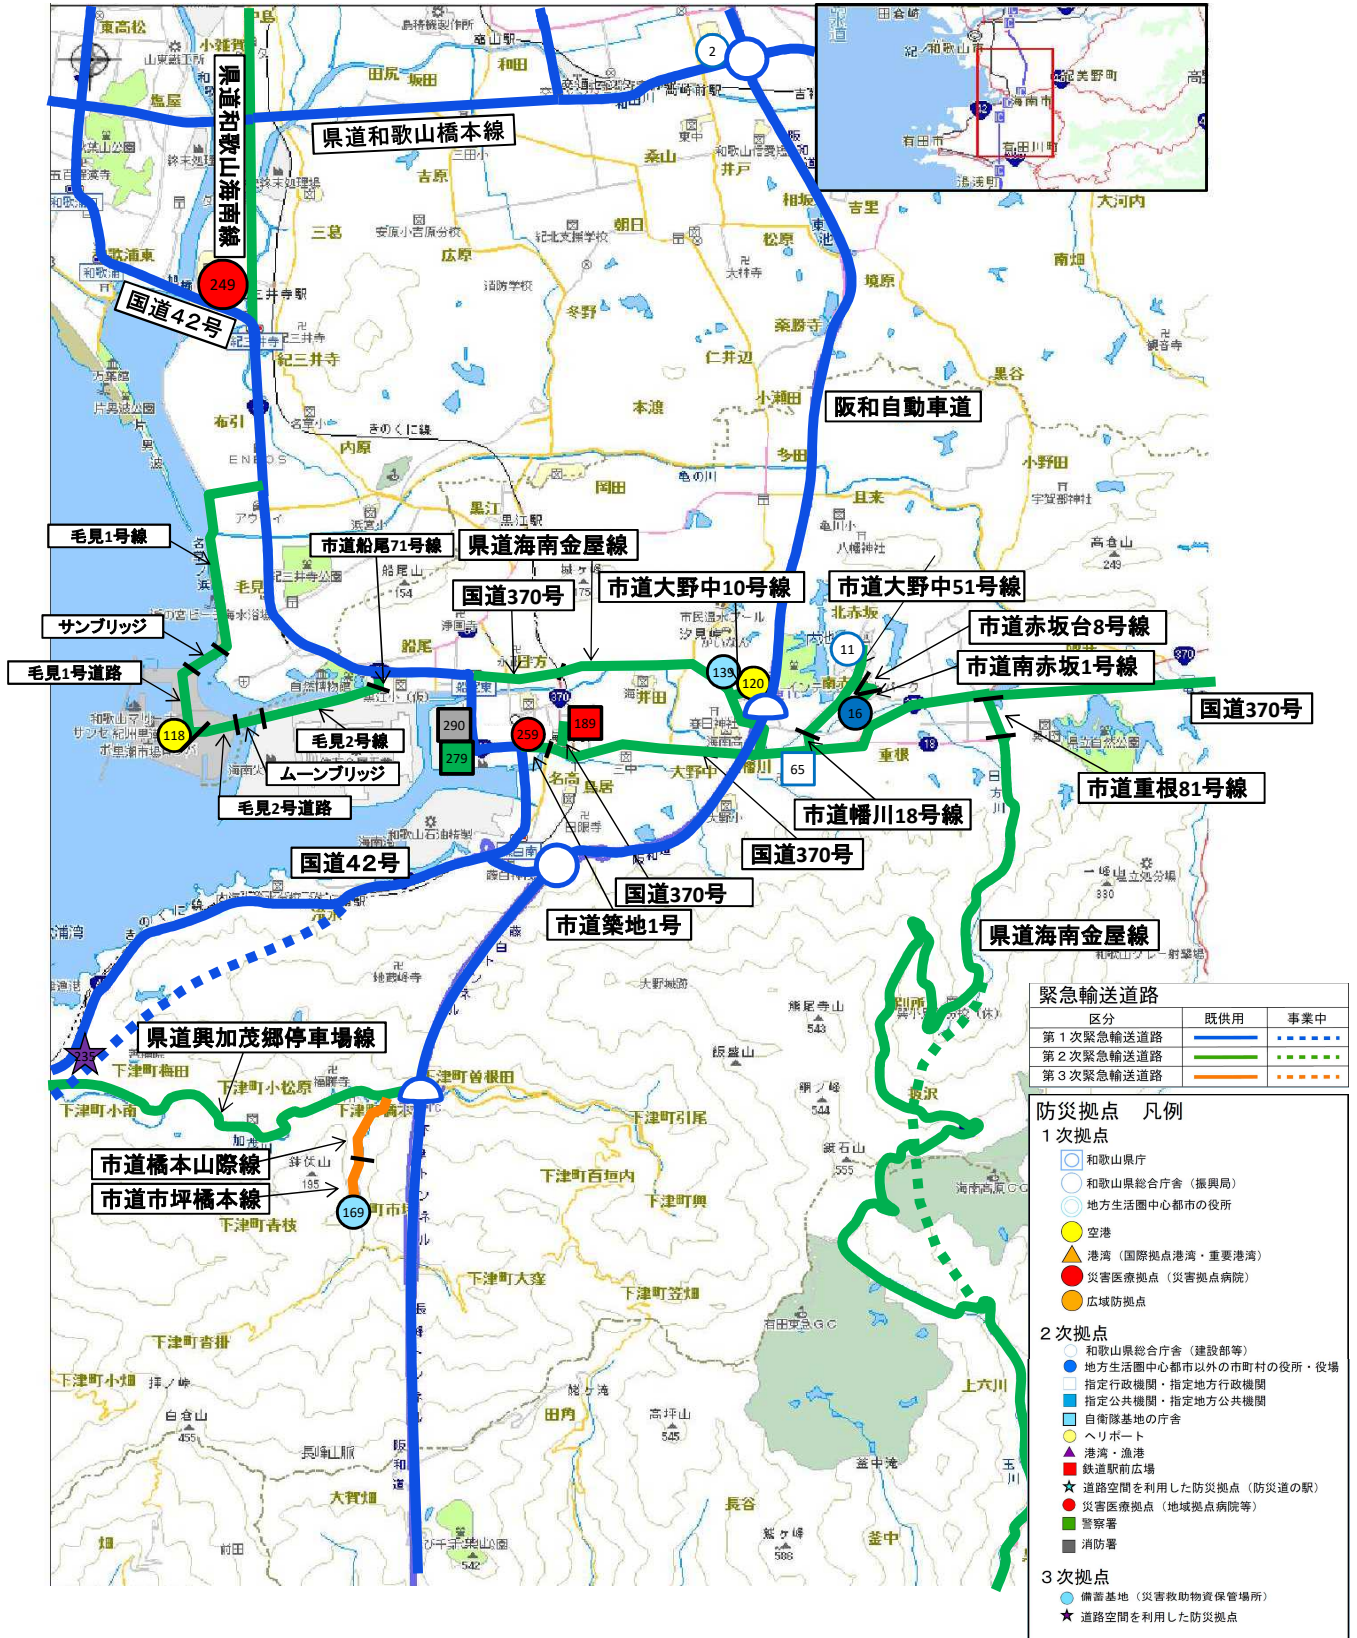

海南①

* R7.3.31時点

* R7.3.31時点

* R7.3.31時点

* R7.3.31時点

伊都⑧

* R7.3.31時点