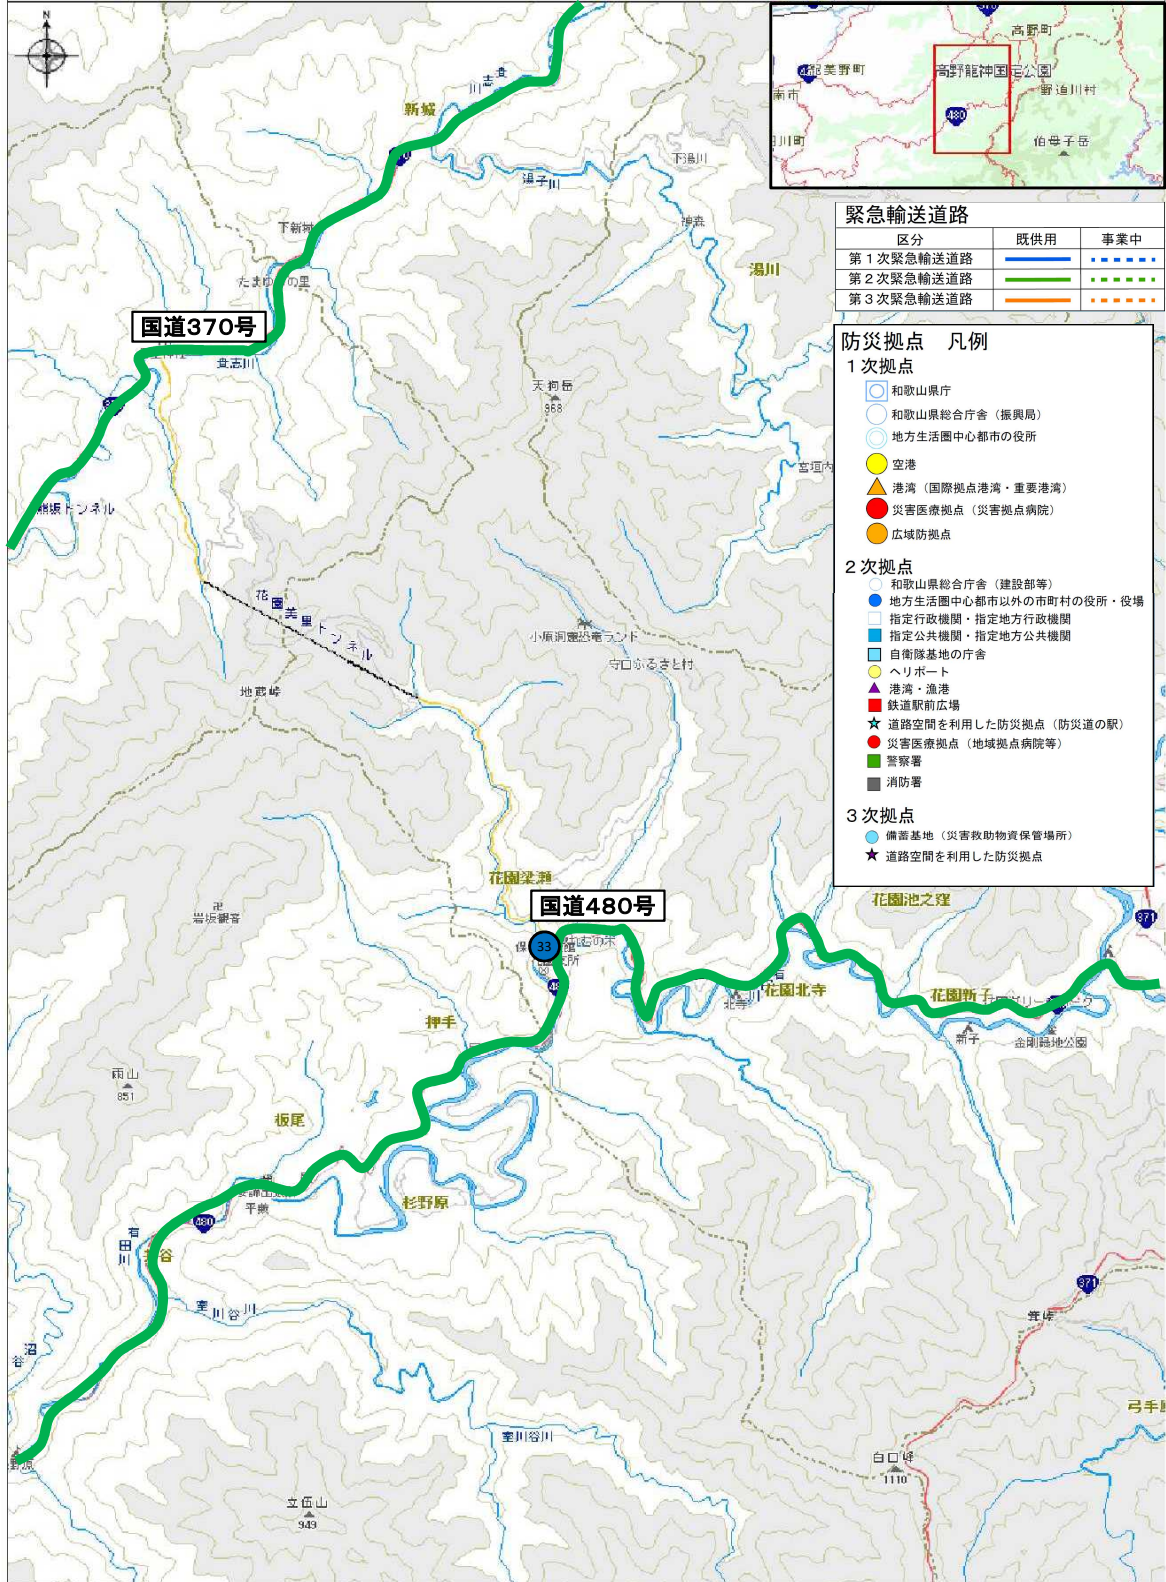

海南①

* R7.3.31時点

* R7.3.31時点

* R7.3.31時点

* R7.3.31時点

伊都⑧

* R7.3.31時点