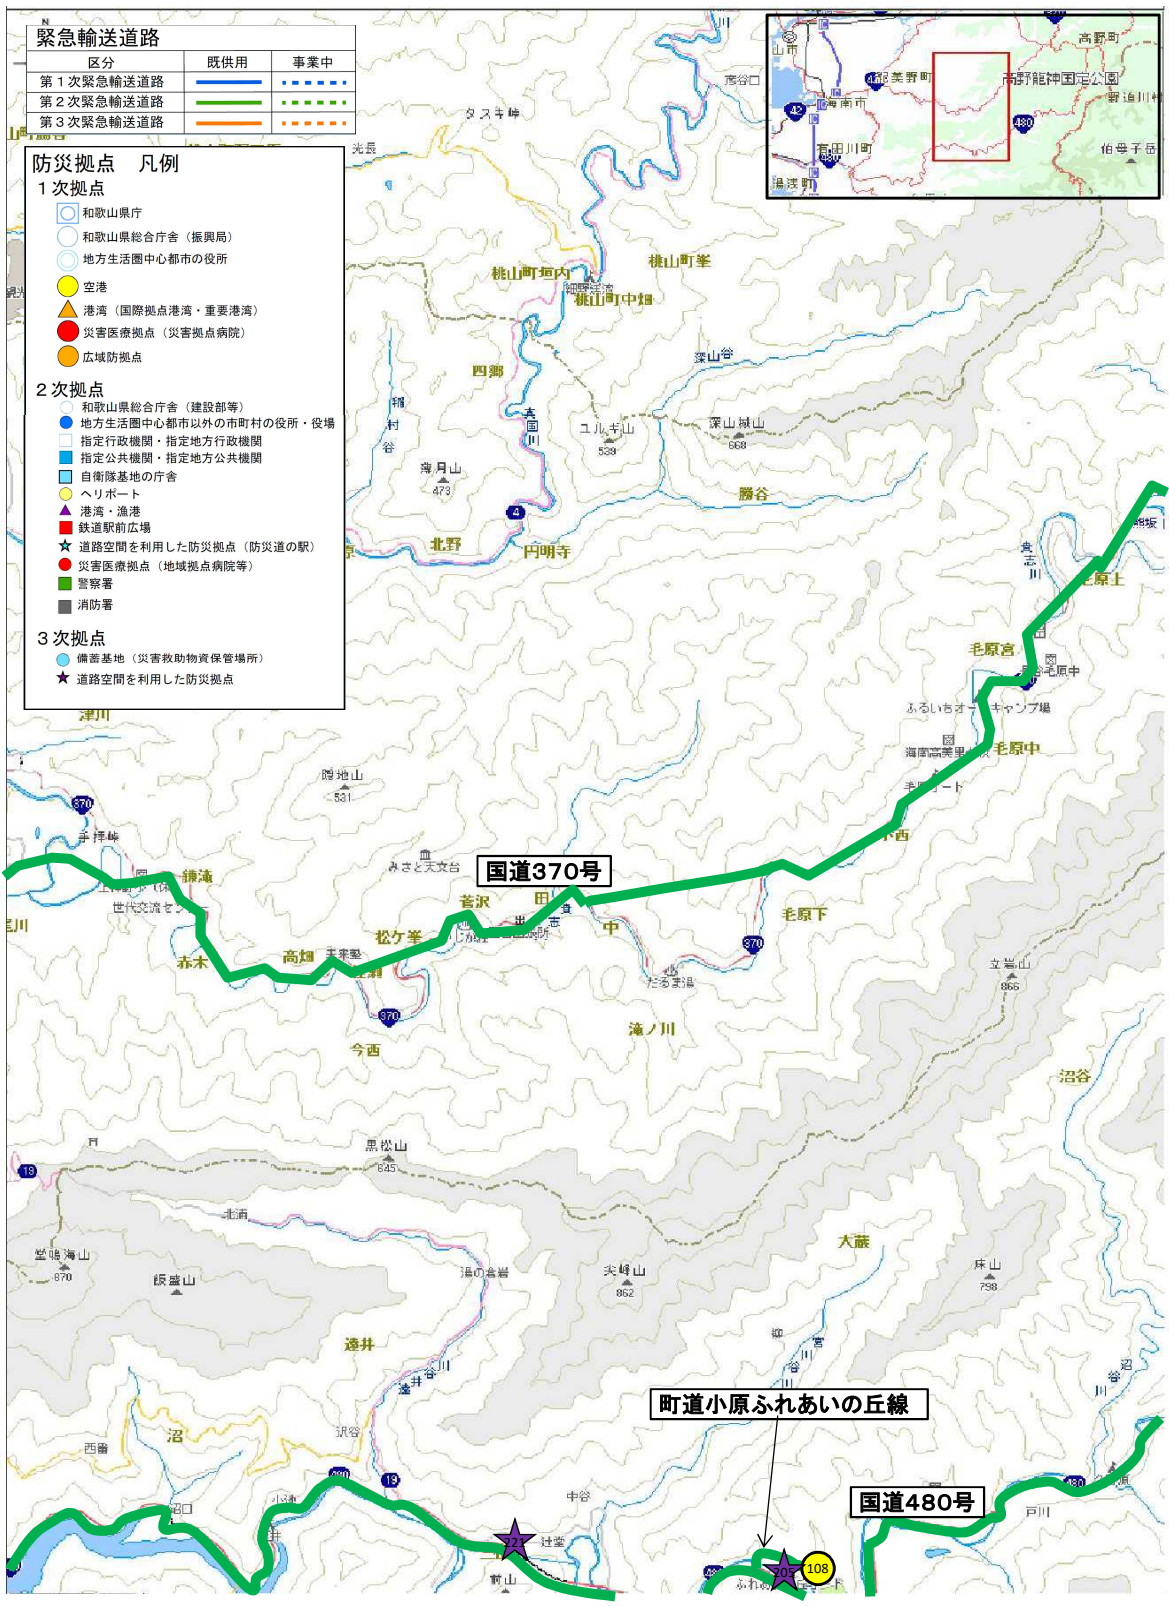

海南①

* R7.3.31時点

* R7.3.31時点

* R7.3.31時点

* R7.3.31時点

伊都⑧

* R7.3.31時点