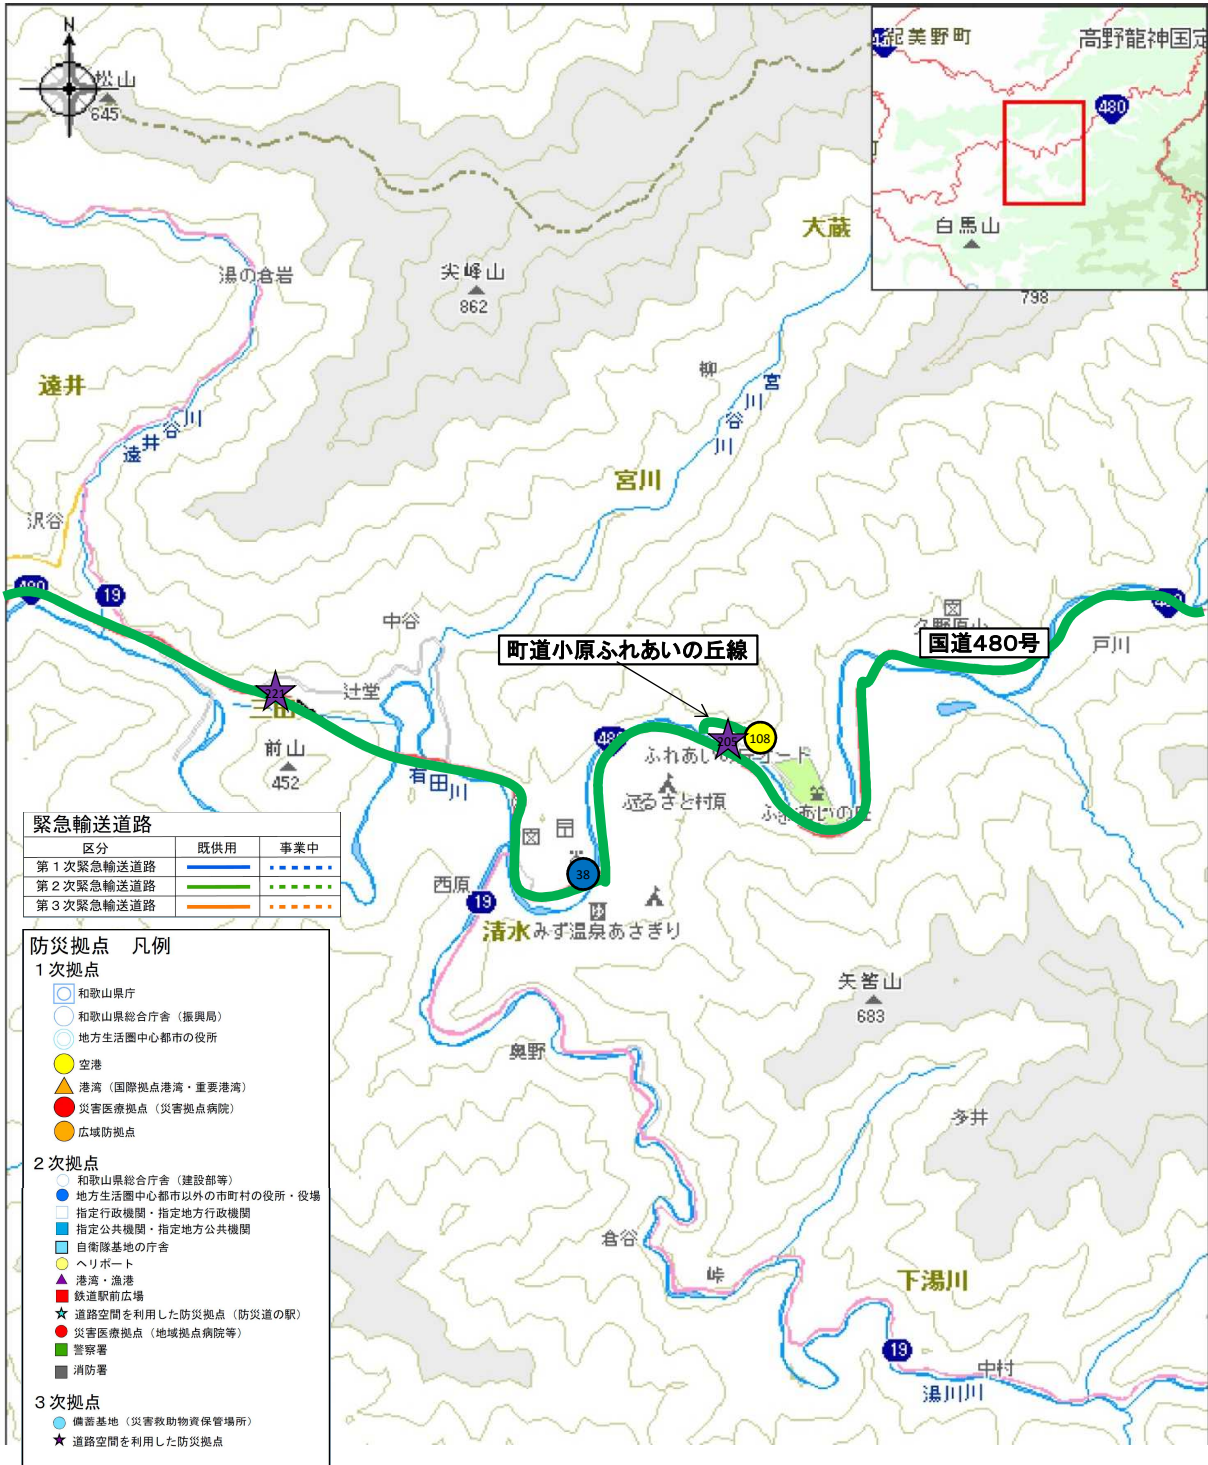

\* R7.3.31時点

\* R7.3.31時点

有田②

\* R7.3.31時点

\* R7.3.31時点

\* R7.3.31時点

\* R7.3.31時点

伊都⑧