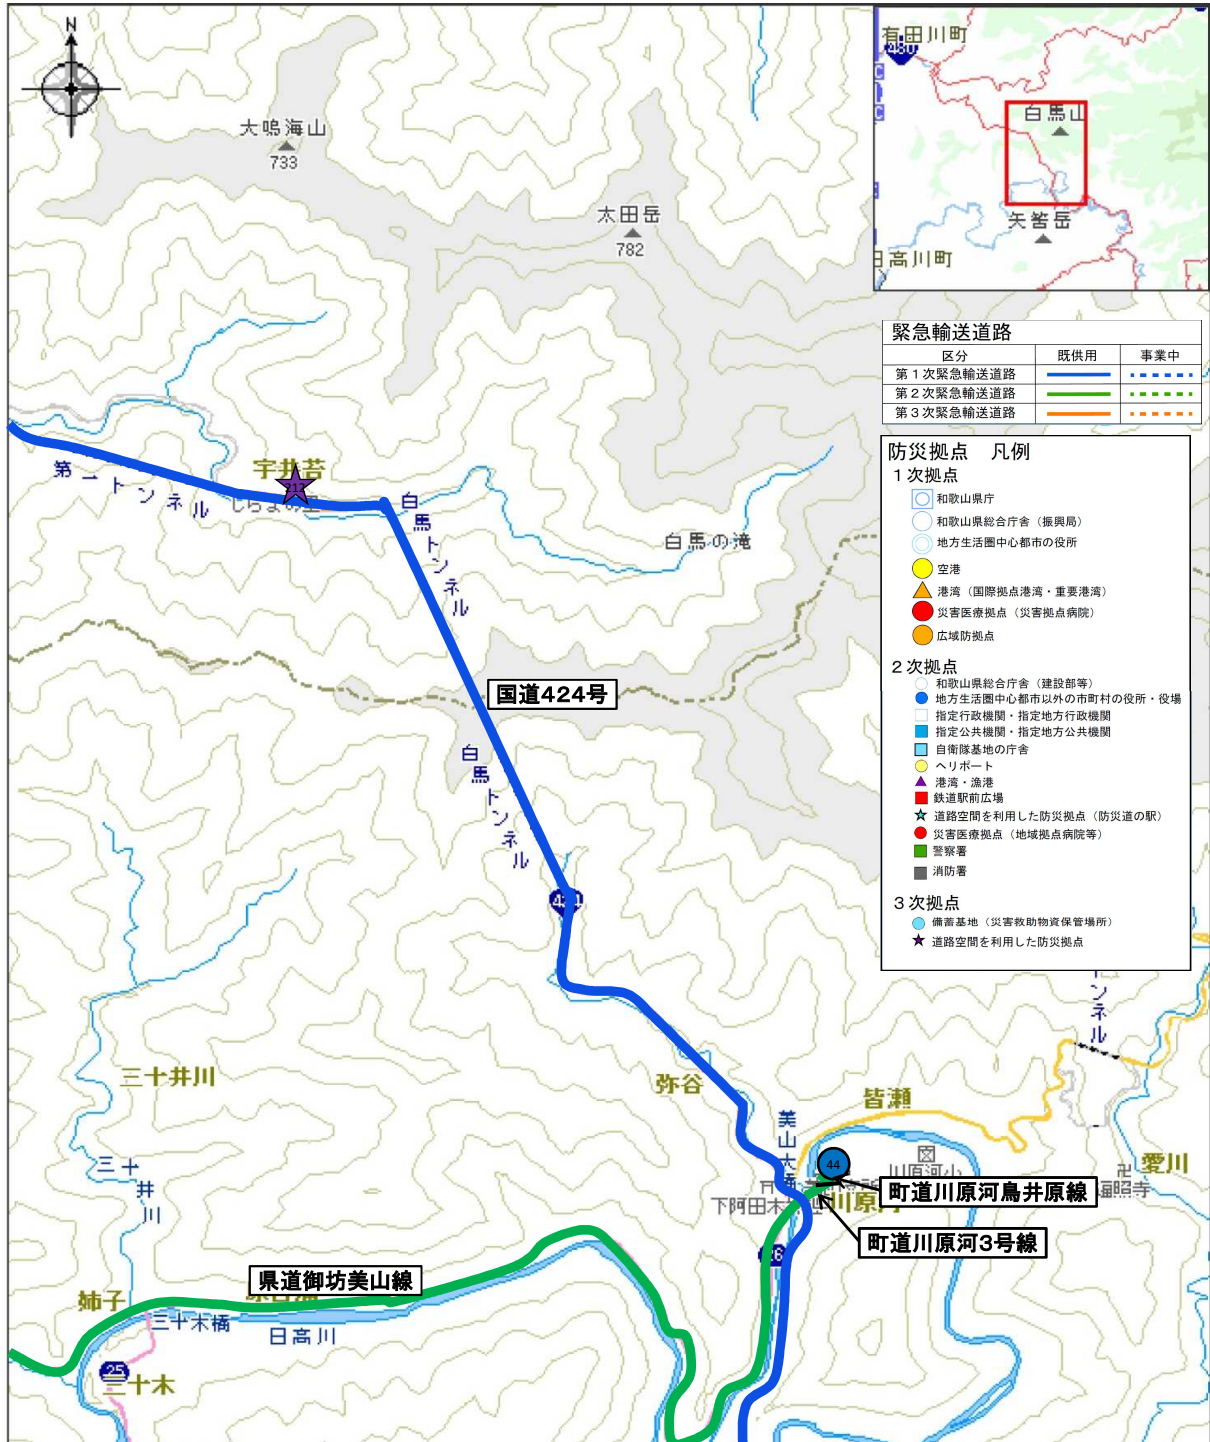

\* R7.3.31時点

\* R7.3.31時点

有田②

\* R7.3.31時点

\* R7.3.31時点

\* R7.3.31時点

\* R7.3.31時点

伊都⑧