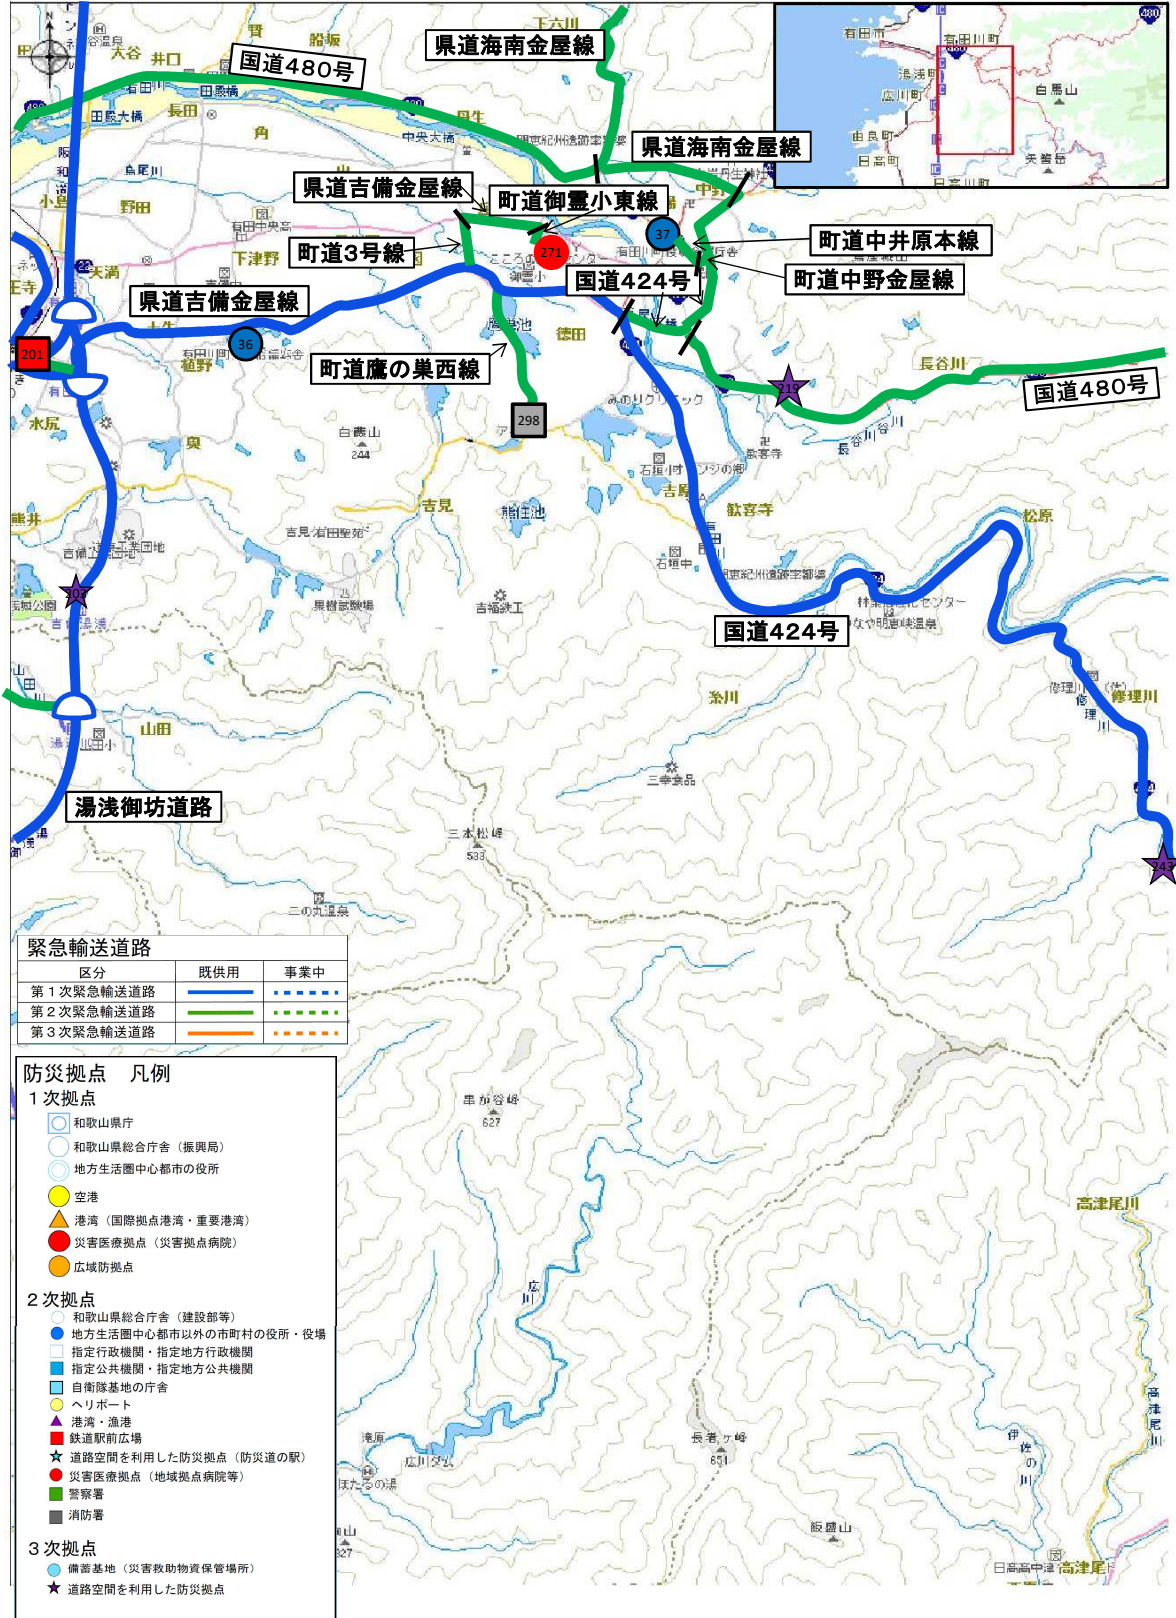

\* R7.3.31時点

\* R7.3.31時点

有田②

\* R7.3.31時点

\* R7.3.31時点

\* R7.3.31時点

\* R7.3.31時点

伊都⑧