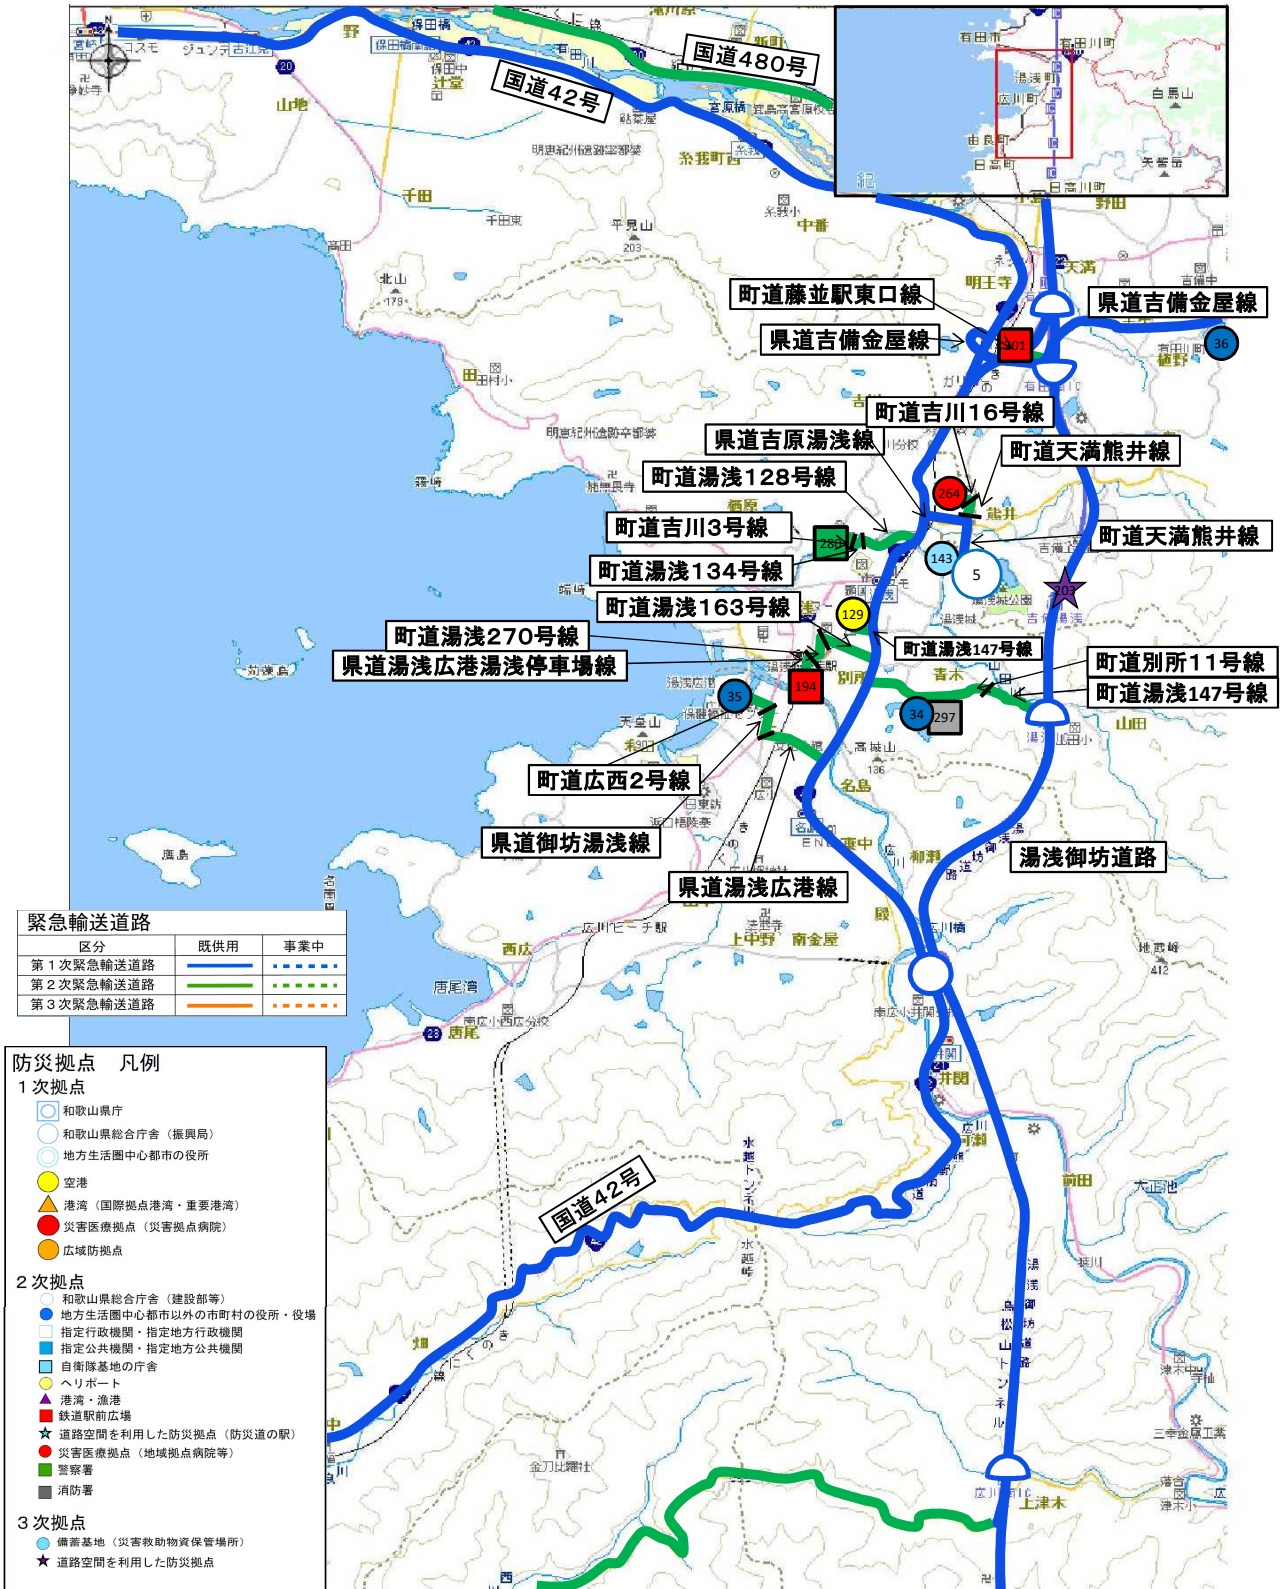

\* R7.3.31時点

\* R7.3.31時点

有田②

\* R7.3.31時点

\* R7.3.31時点

\* R7.3.31時点

\* R7.3.31時点

伊都⑧