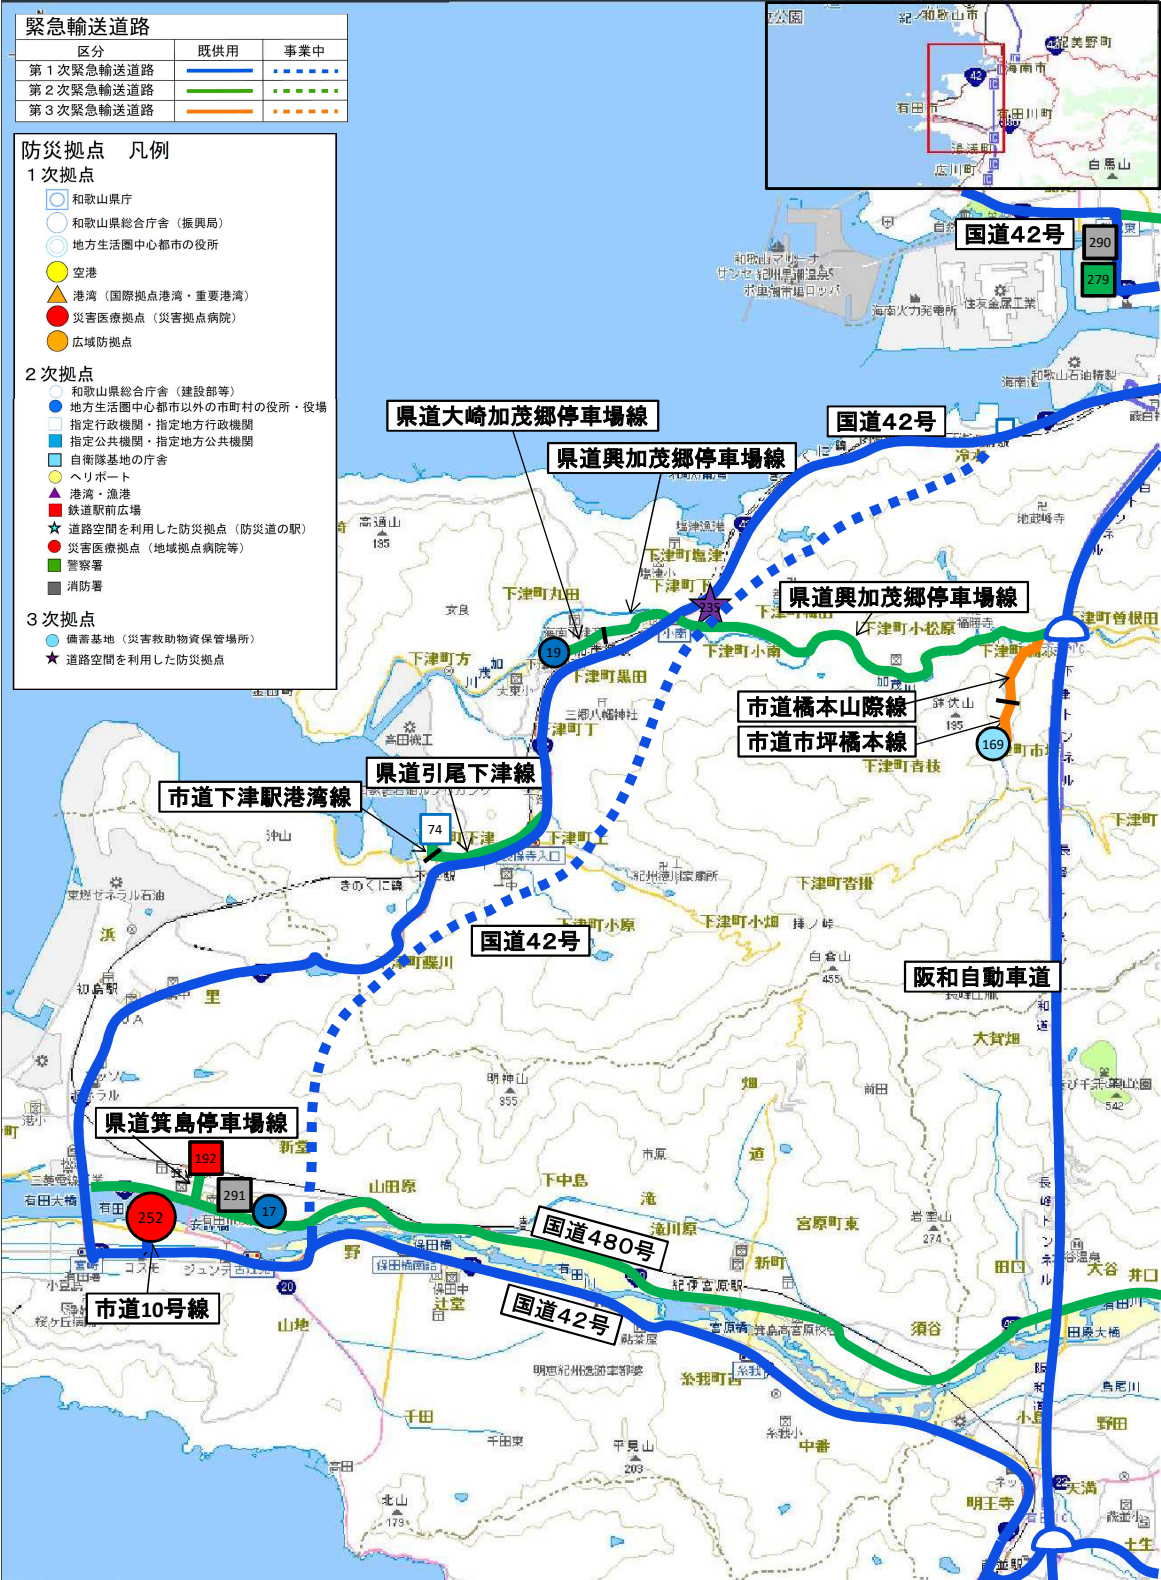

\* R7.3.31時点

\* R7.3.31時点

有田②

\* R7.3.31時点

\* R7.3.31時点

\* R7.3.31時点

\* R7.3.31時点

伊都⑧