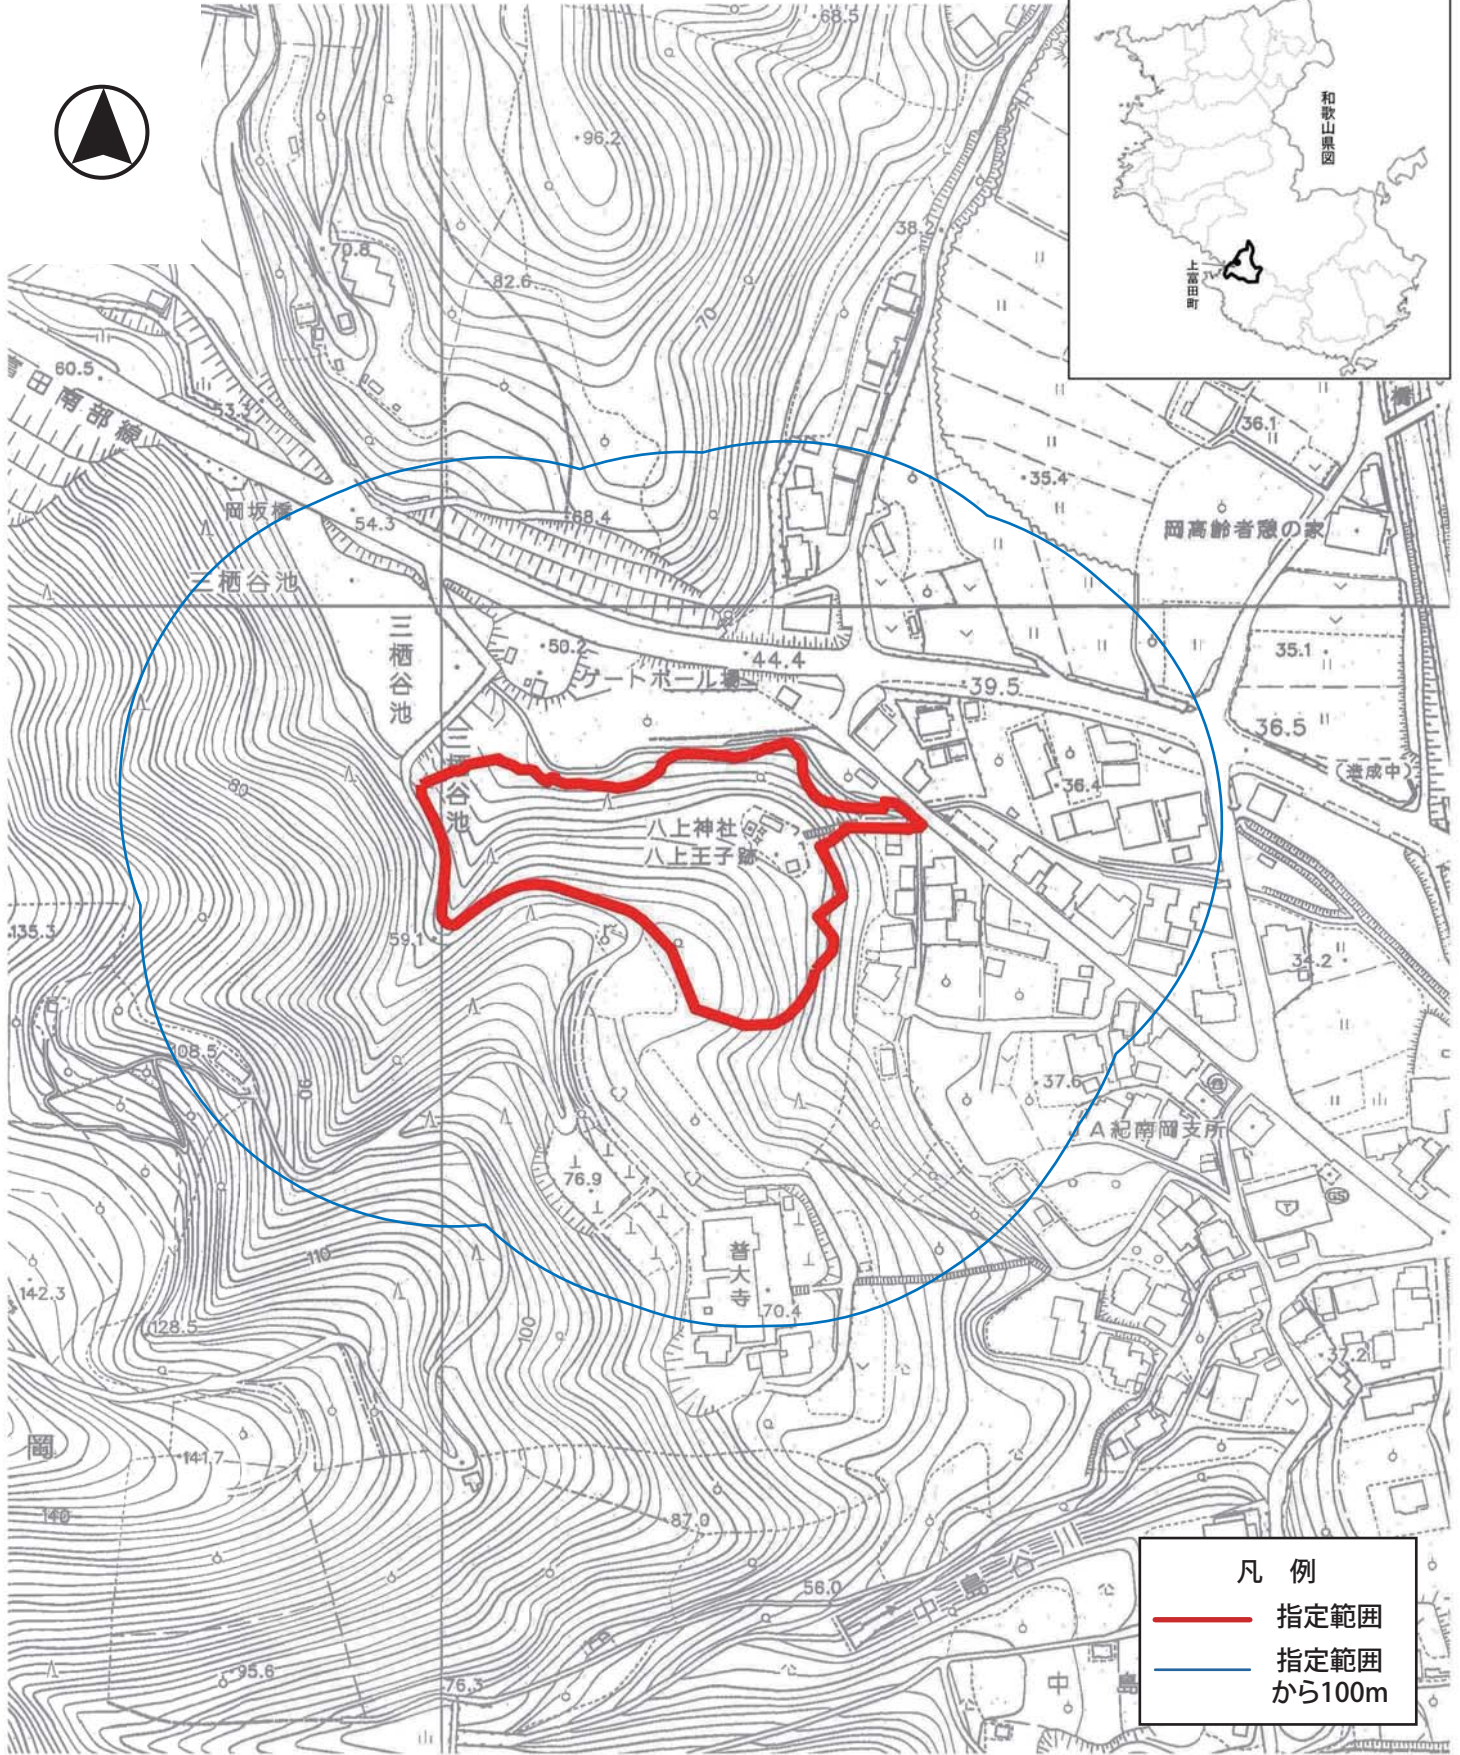

八上神社

凡 例	
	指定範囲
	指定範囲 から100m