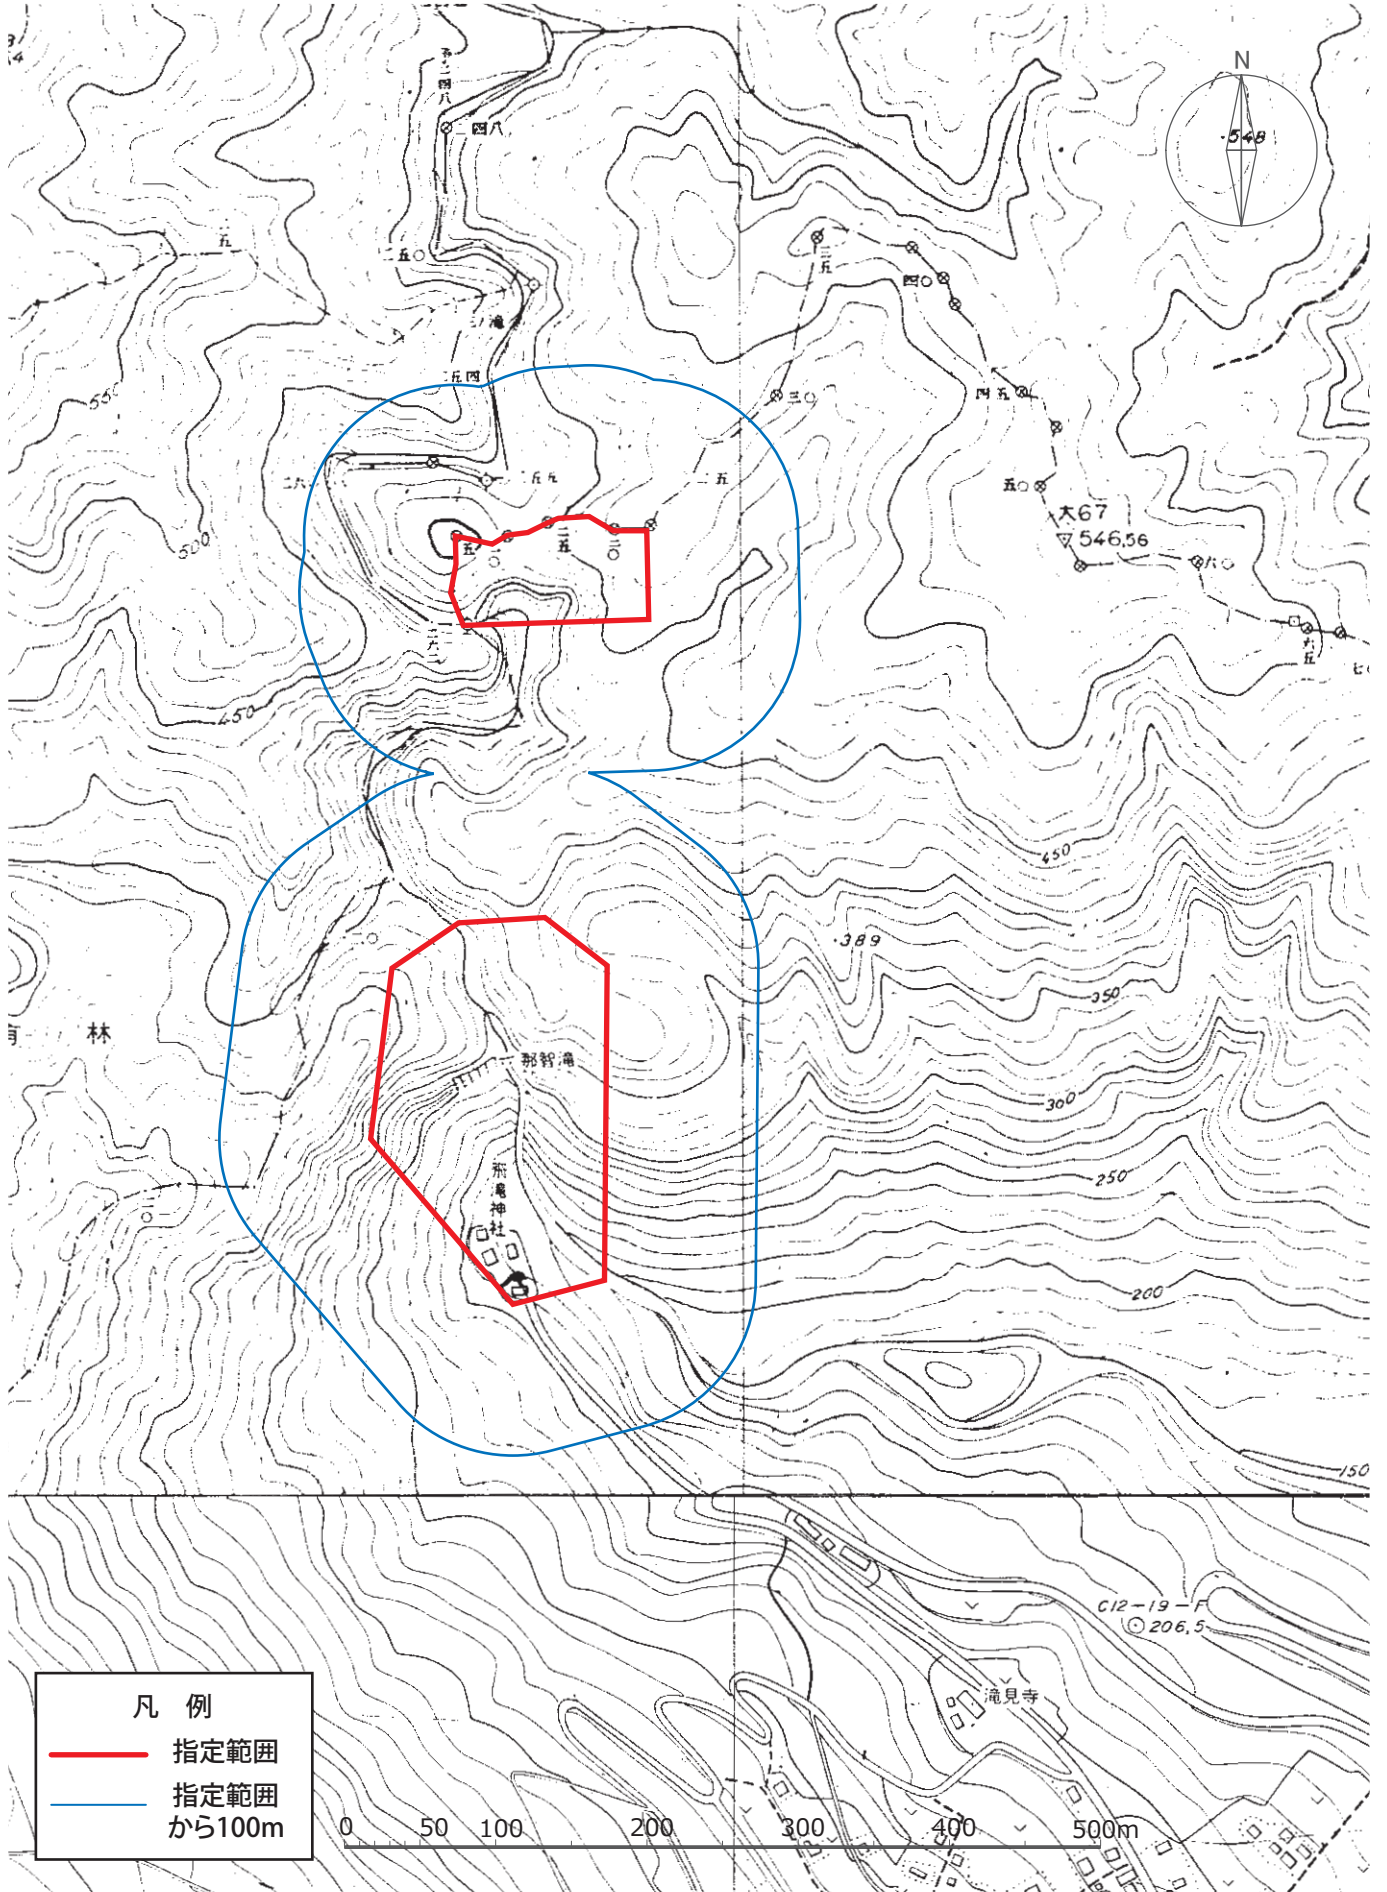

# 那智大滝

## 凡例

- 指定範囲
- 指定範囲から100m

0 50 100 200 300 400 500m