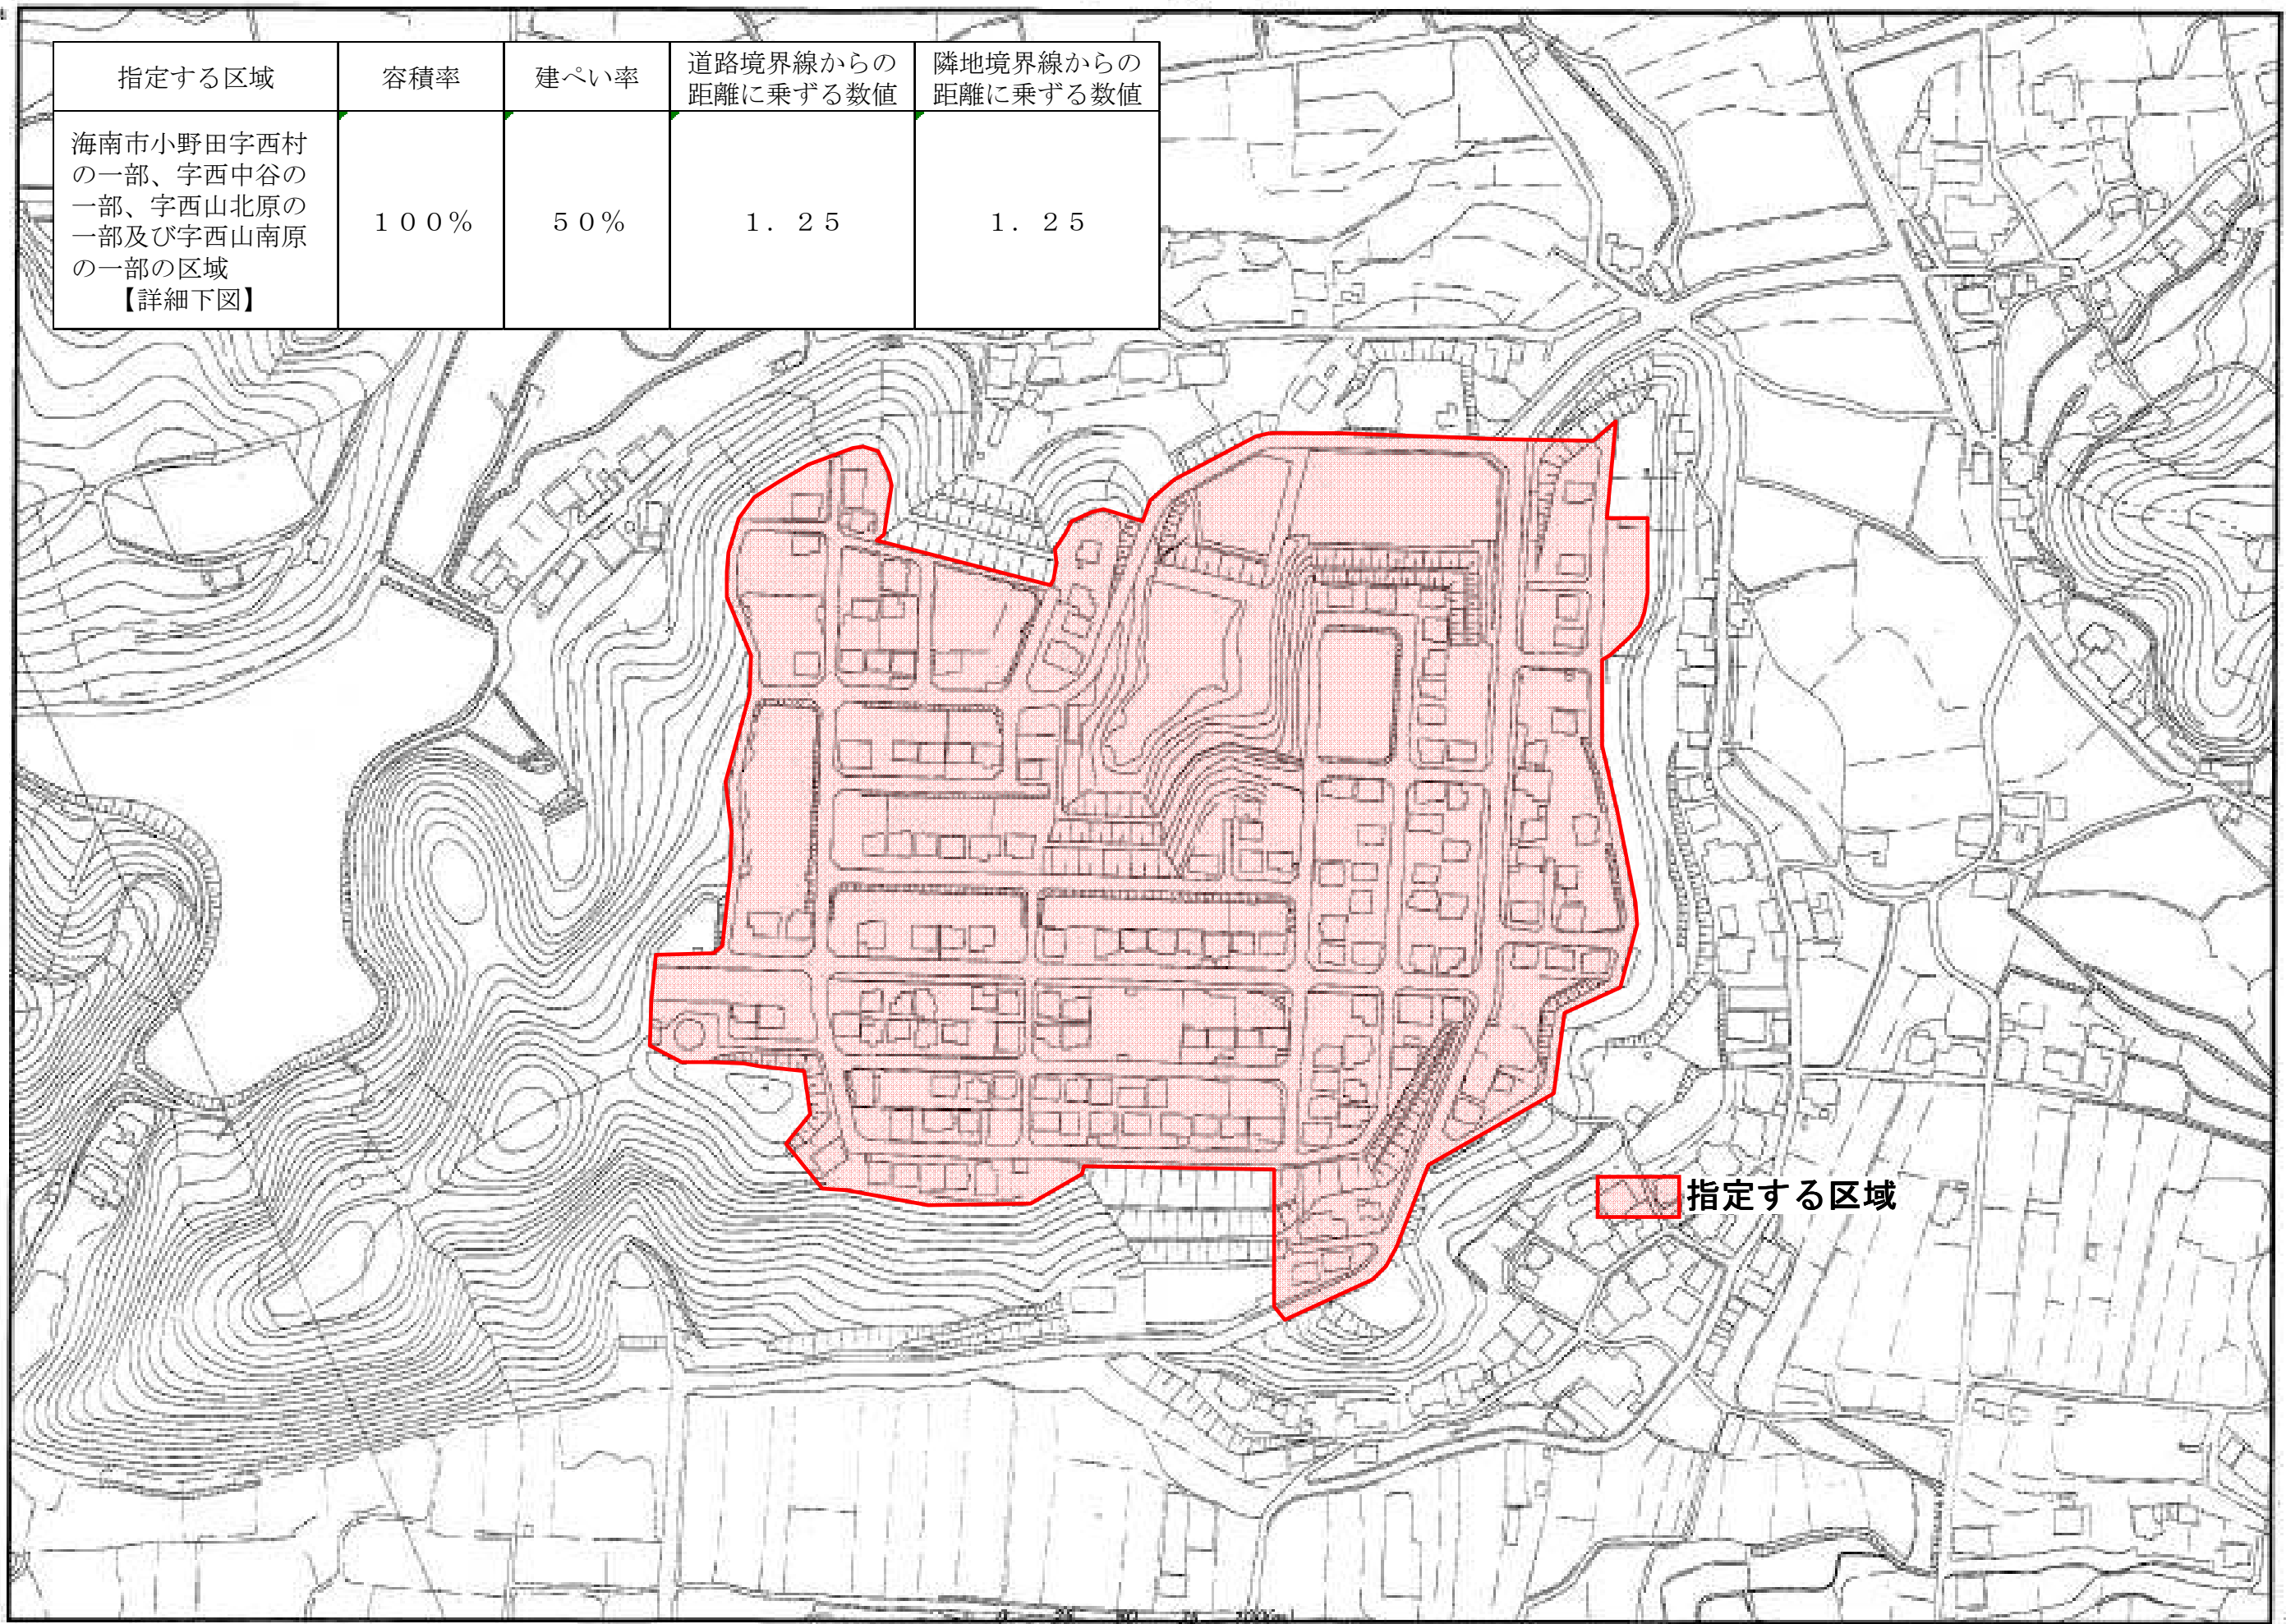

指定する区域	容積率	建ぺい率	道路境界線からの距離に乗ずる数値	隣地境界線からの距離に乗ずる数値
海南市小野田字西村の一部、字西中谷の一部、字西山北原の一部及び字西山南原の一部の区域 【詳細下図】	100%	50%	1.25	1.25

指定する区域