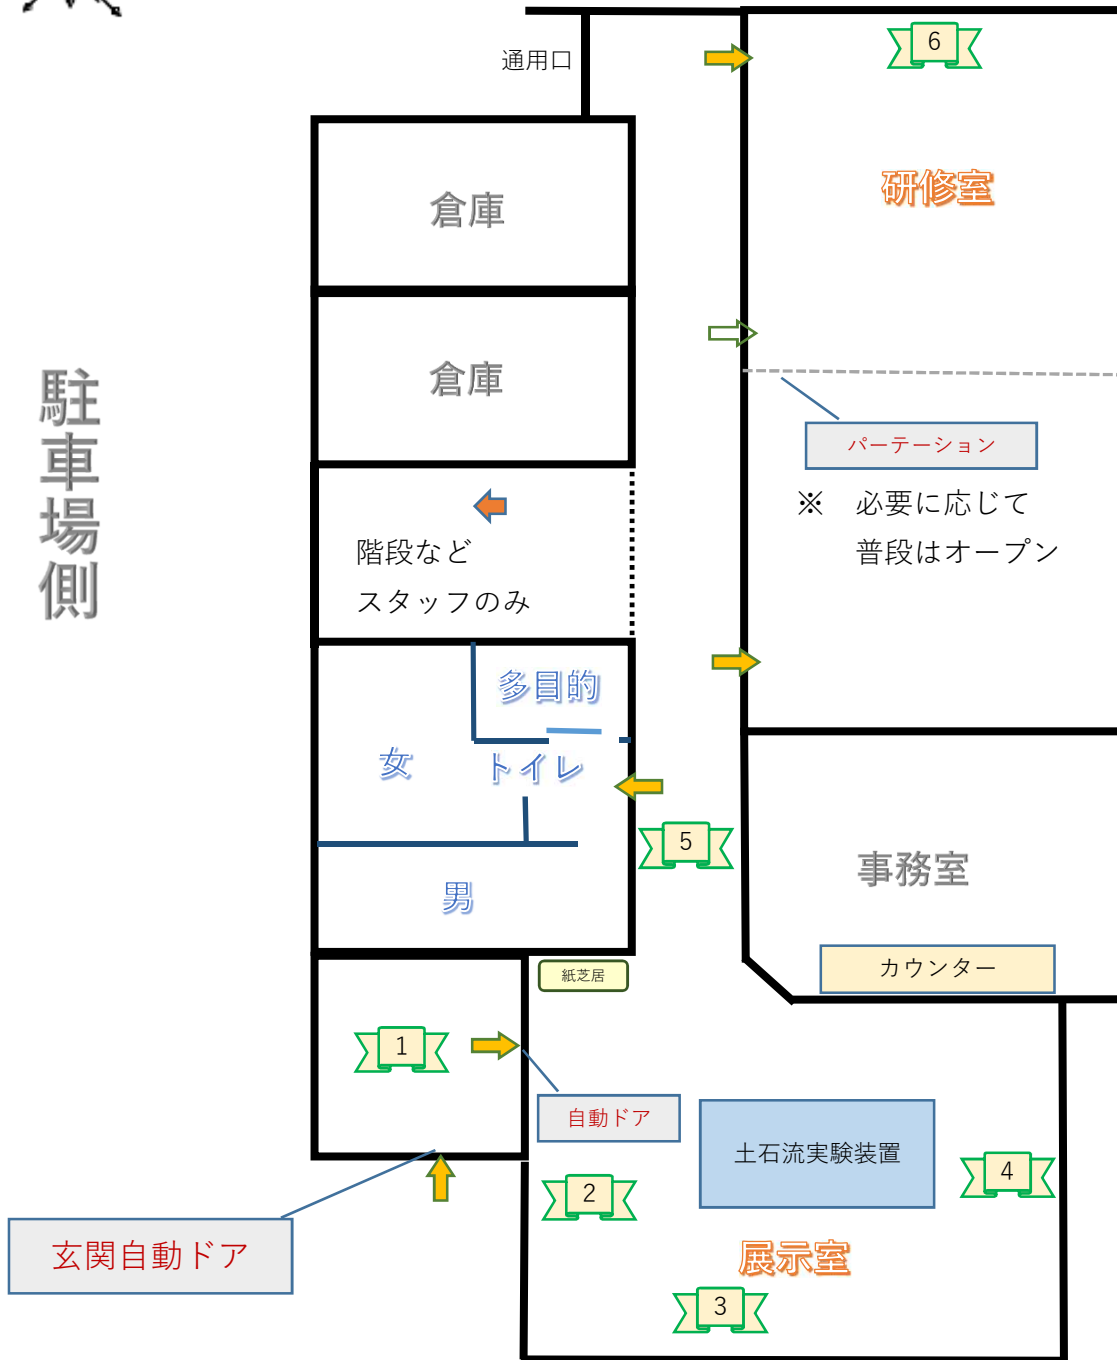

和歌山県土砂災害啓発センター

駐車場側

駐車場を挟んで県道側

← 展示物説明のエリア (目安)