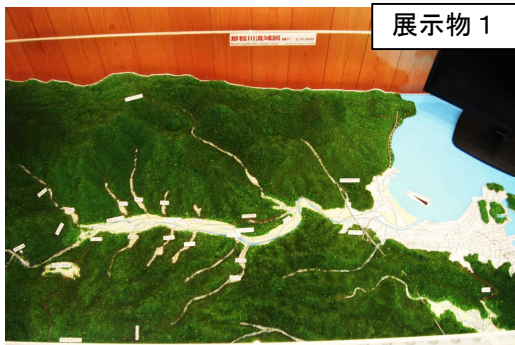

展示物追加のお知らせ

地形ジオラマ模型やその他展示物のご紹介

展示物が追加されましたので紹介します。また、その他の当センターにてご覧頂けるものについてお知らせします。

1. 新しい展示物 ①

那智勝浦町内の地形がわかるジオラマ模型が入口に設置されました。

2. 新しい展示物 ②

グラスをかけて3次元に見える和歌山県の地形図が研修室に設置されました。

3. その他 センターの展示物

展示物 3

VRグラスで砂防工事現場を3次元で体験できます。

展示物 4

土石が流下する様子を実験装置で体験することができます。

展示物 5

那智川流域での観測状況・流域の様子・土砂災害についてタッチパネルで閲覧できます。

土砂災害啓発センターでは、団体での土砂災害に関する研修を受け入れています。研修をご希望の方は、希望日の一か月前までに、電話もしくはメールにて事前にご連絡ください。なお、研修室の使用状況等によりご希望に沿えない場合がありますので、あらかじめご承知ください。