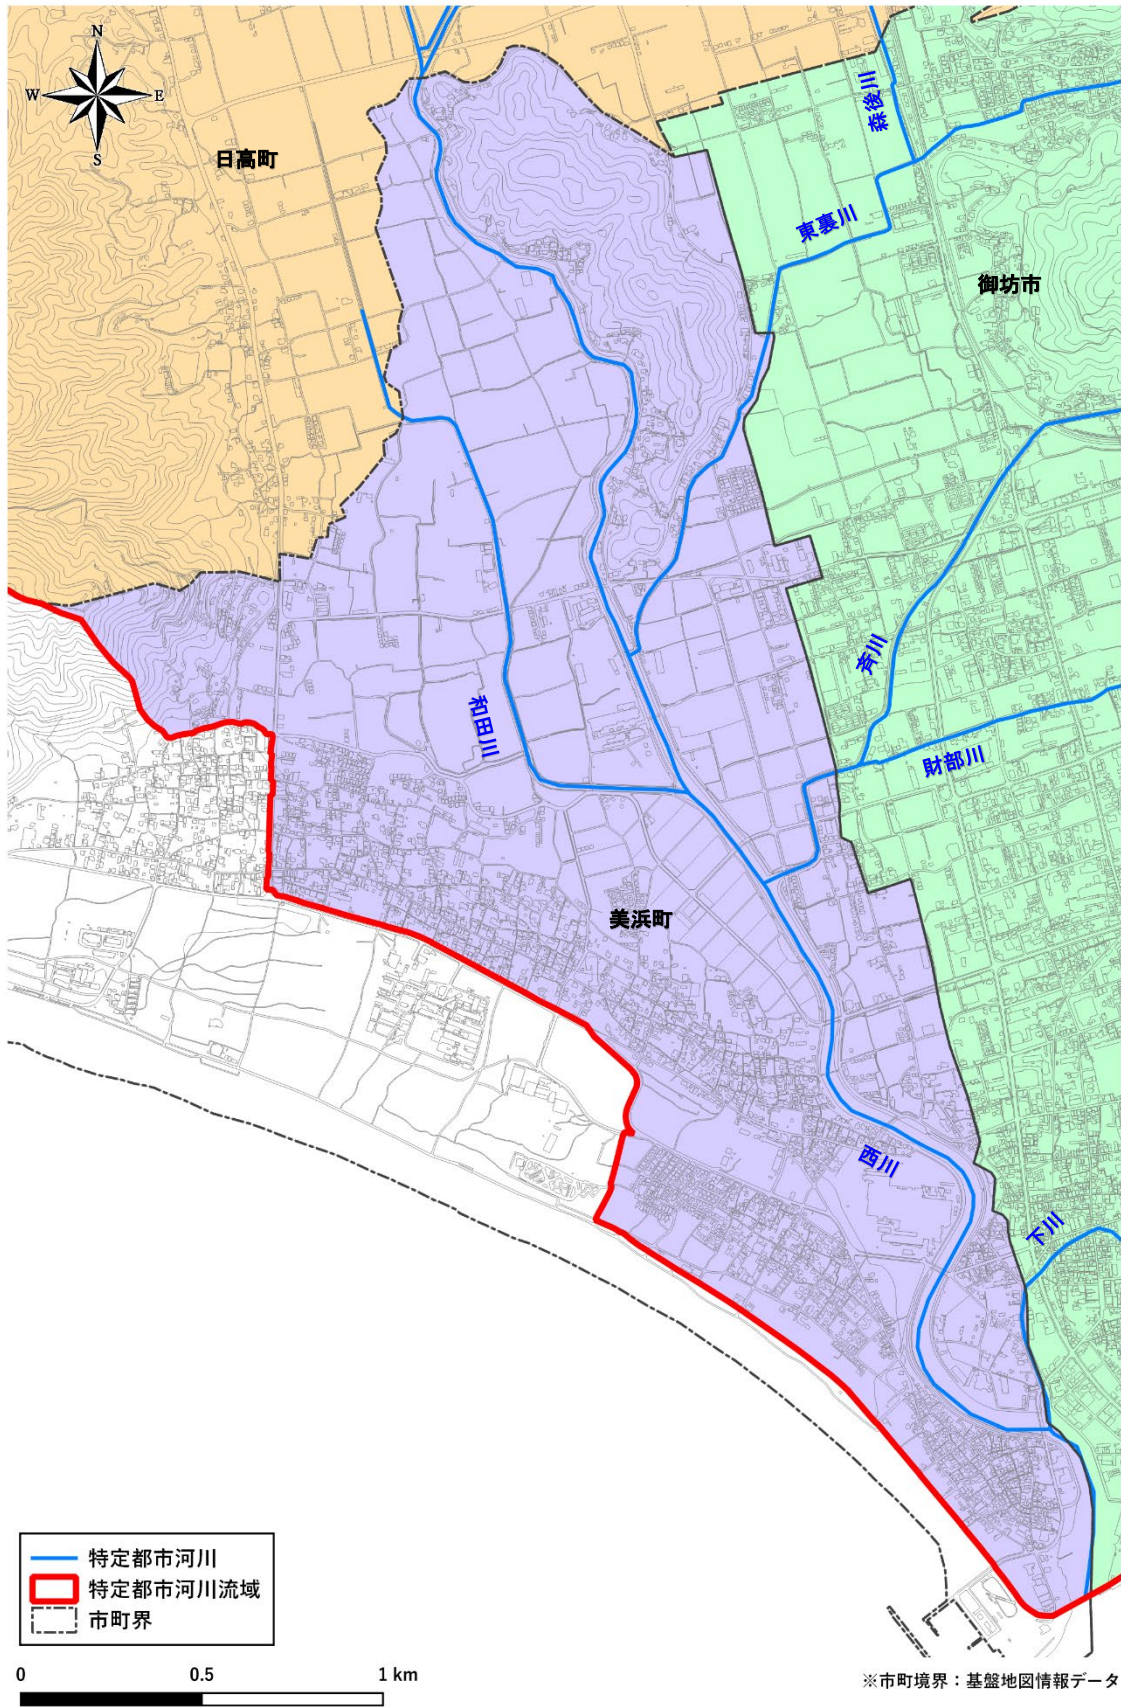

特定都市河川流域 全体

※市町境界：基盤地図情報データ

特定都市河川流域 御坊市域

※市町境界：基盤地図情報データ

特定都市河川流域 美浜町域

特定都市河川流域 日高町域

※市町境界：基盤地図情報データ

特定都市河川流域 日高川町域