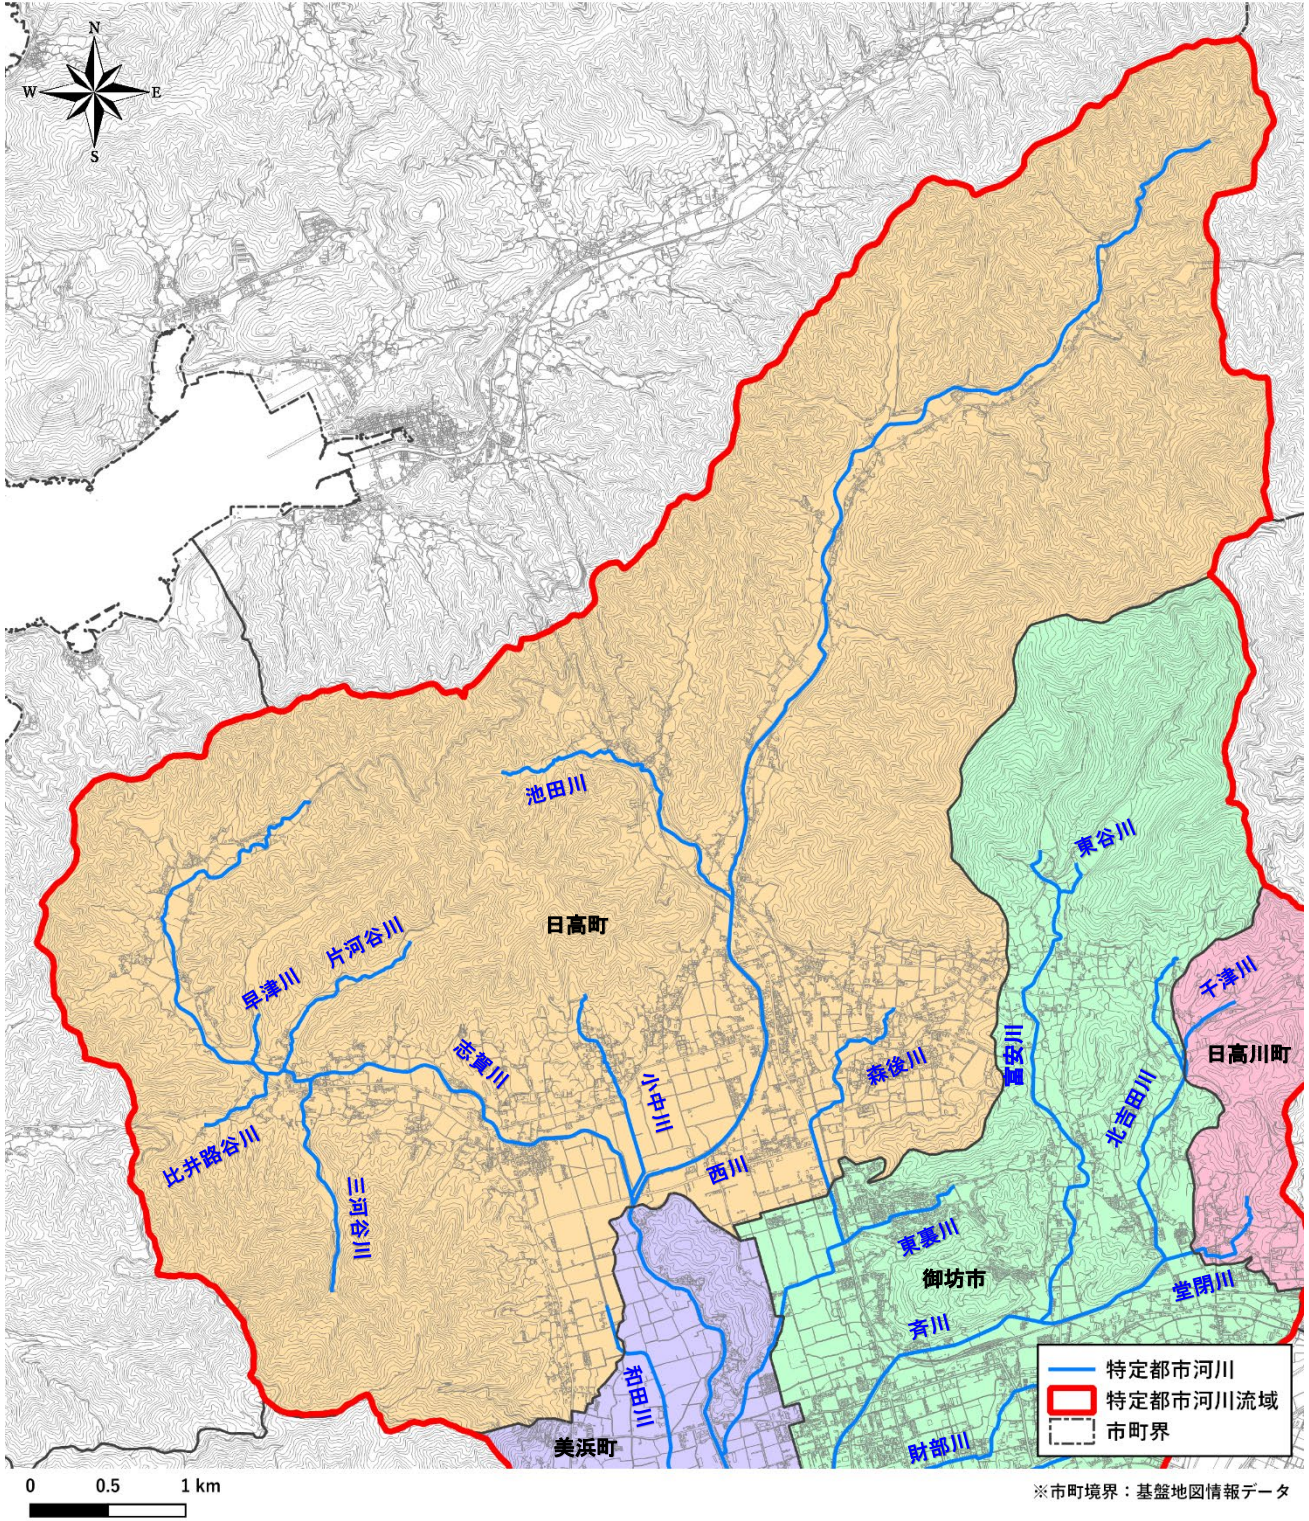

特定都市河川流域 全体

※市町境界：基盤地図情報データ

特定都市河川流域 御坊市域

※市町境界：基盤地図情報データ

特定都市河川流域 美浜町域

特定都市河川流域 日高町域

※市町境界：基盤地図情報データ

特定都市河川流域 日高川町域