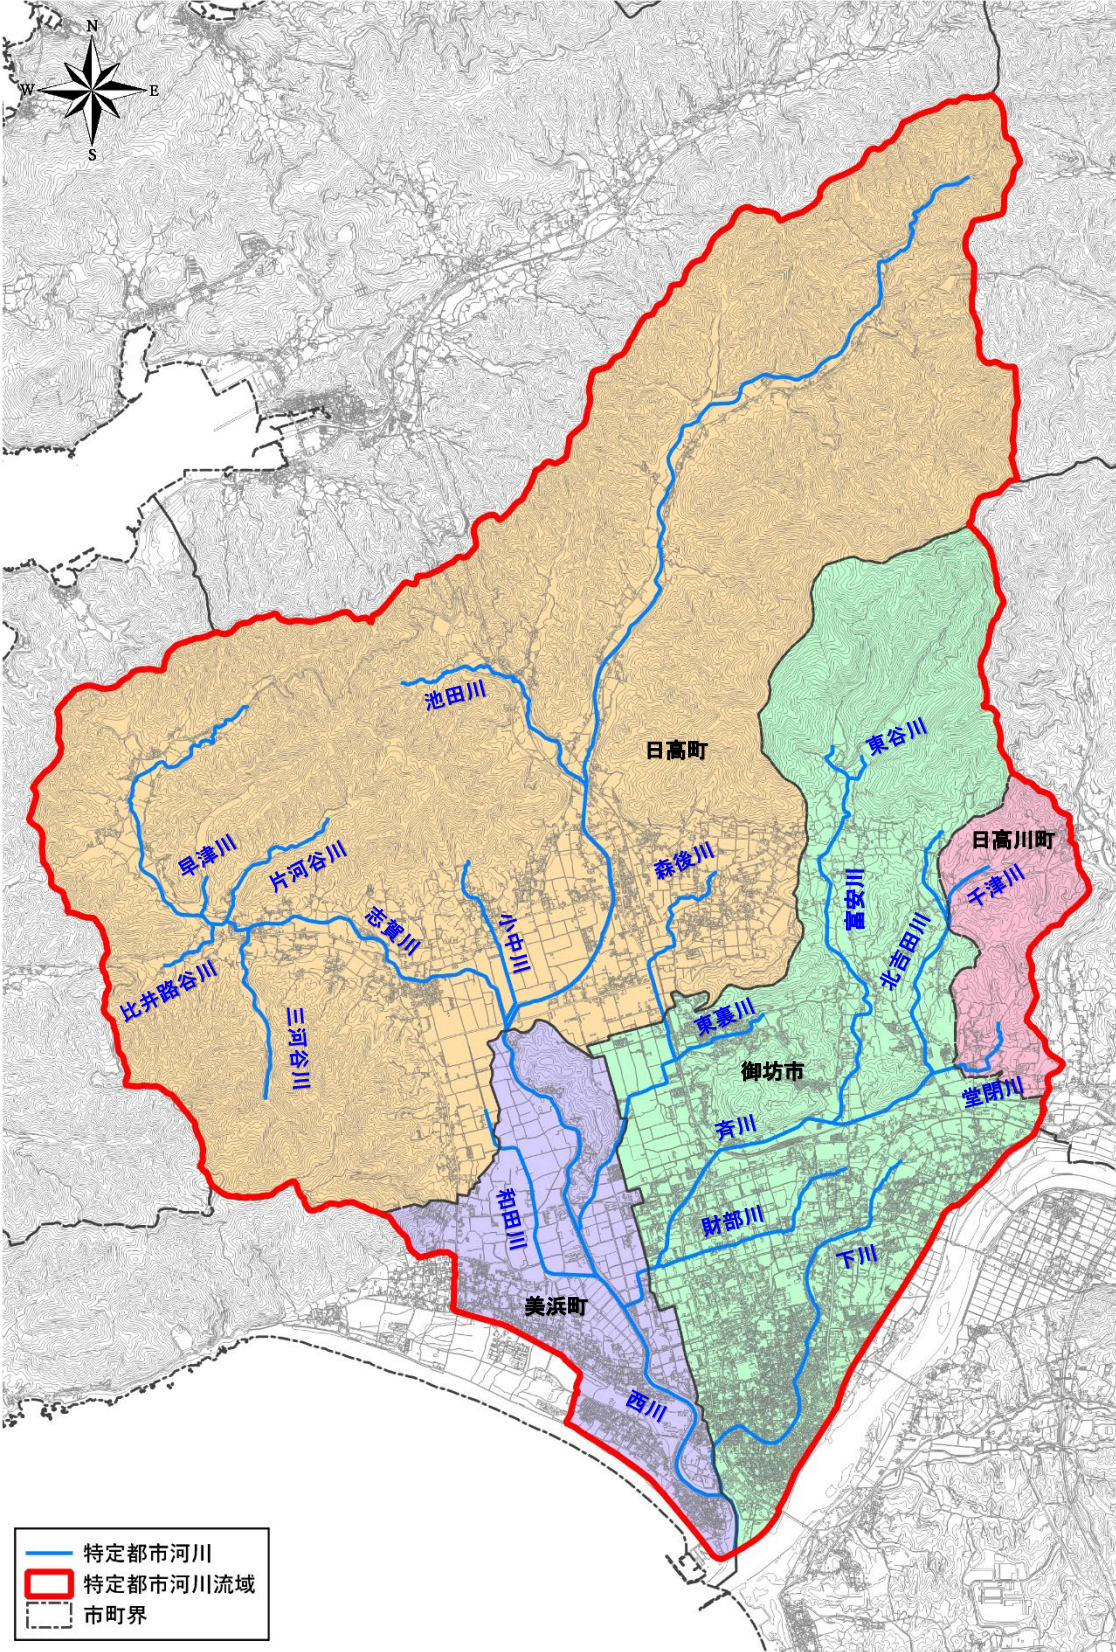

特定都市河川流域 全体

※市町境界：基盤地図情報データ

特定都市河川流域 御坊市域

※市町境界：基盤地図情報データ

特定都市河川流域 美浜町域

特定都市河川流域 日高町域

※市町境界：基盤地図情報データ

特定都市河川流域 日高川町域