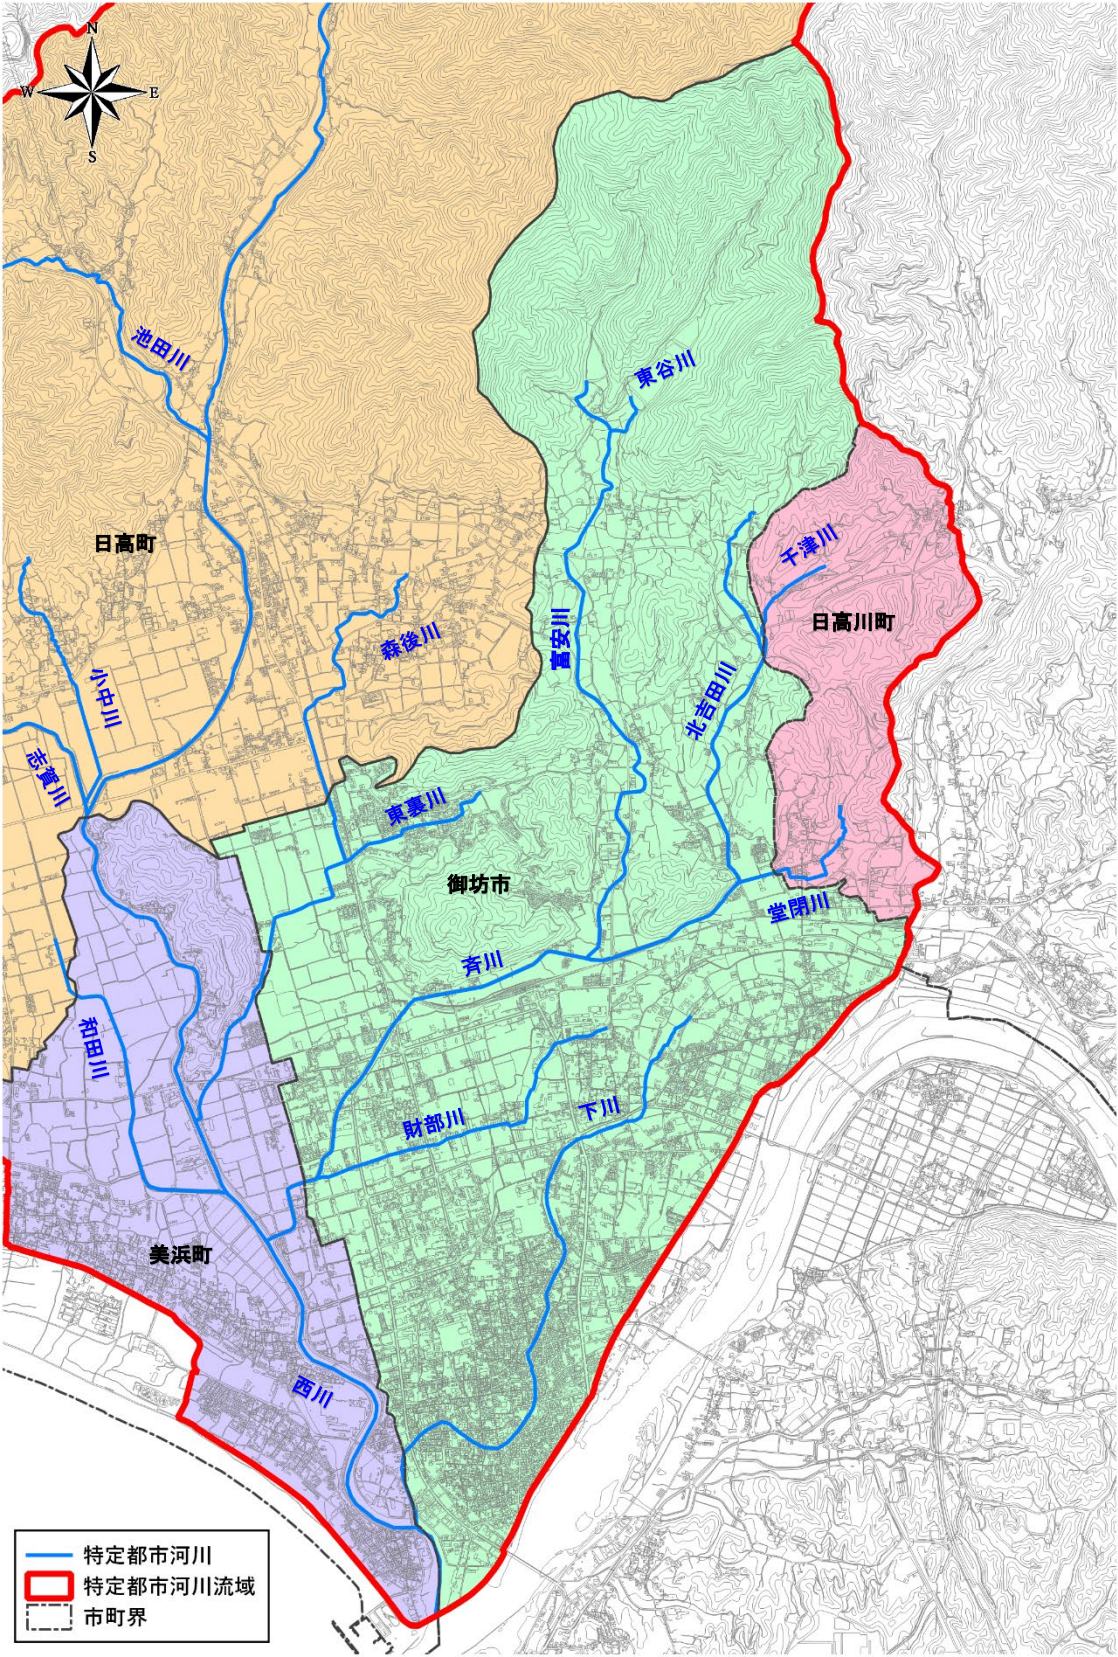

特定都市河川流域 全体

※市町境界：基盤地図情報データ

特定都市河川流域 御坊市域

※市町境界：基盤地図情報データ

特定都市河川流域 美浜町域

特定都市河川流域 日高町域

※市町境界：基盤地図情報データ

特定都市河川流域 日高川町域