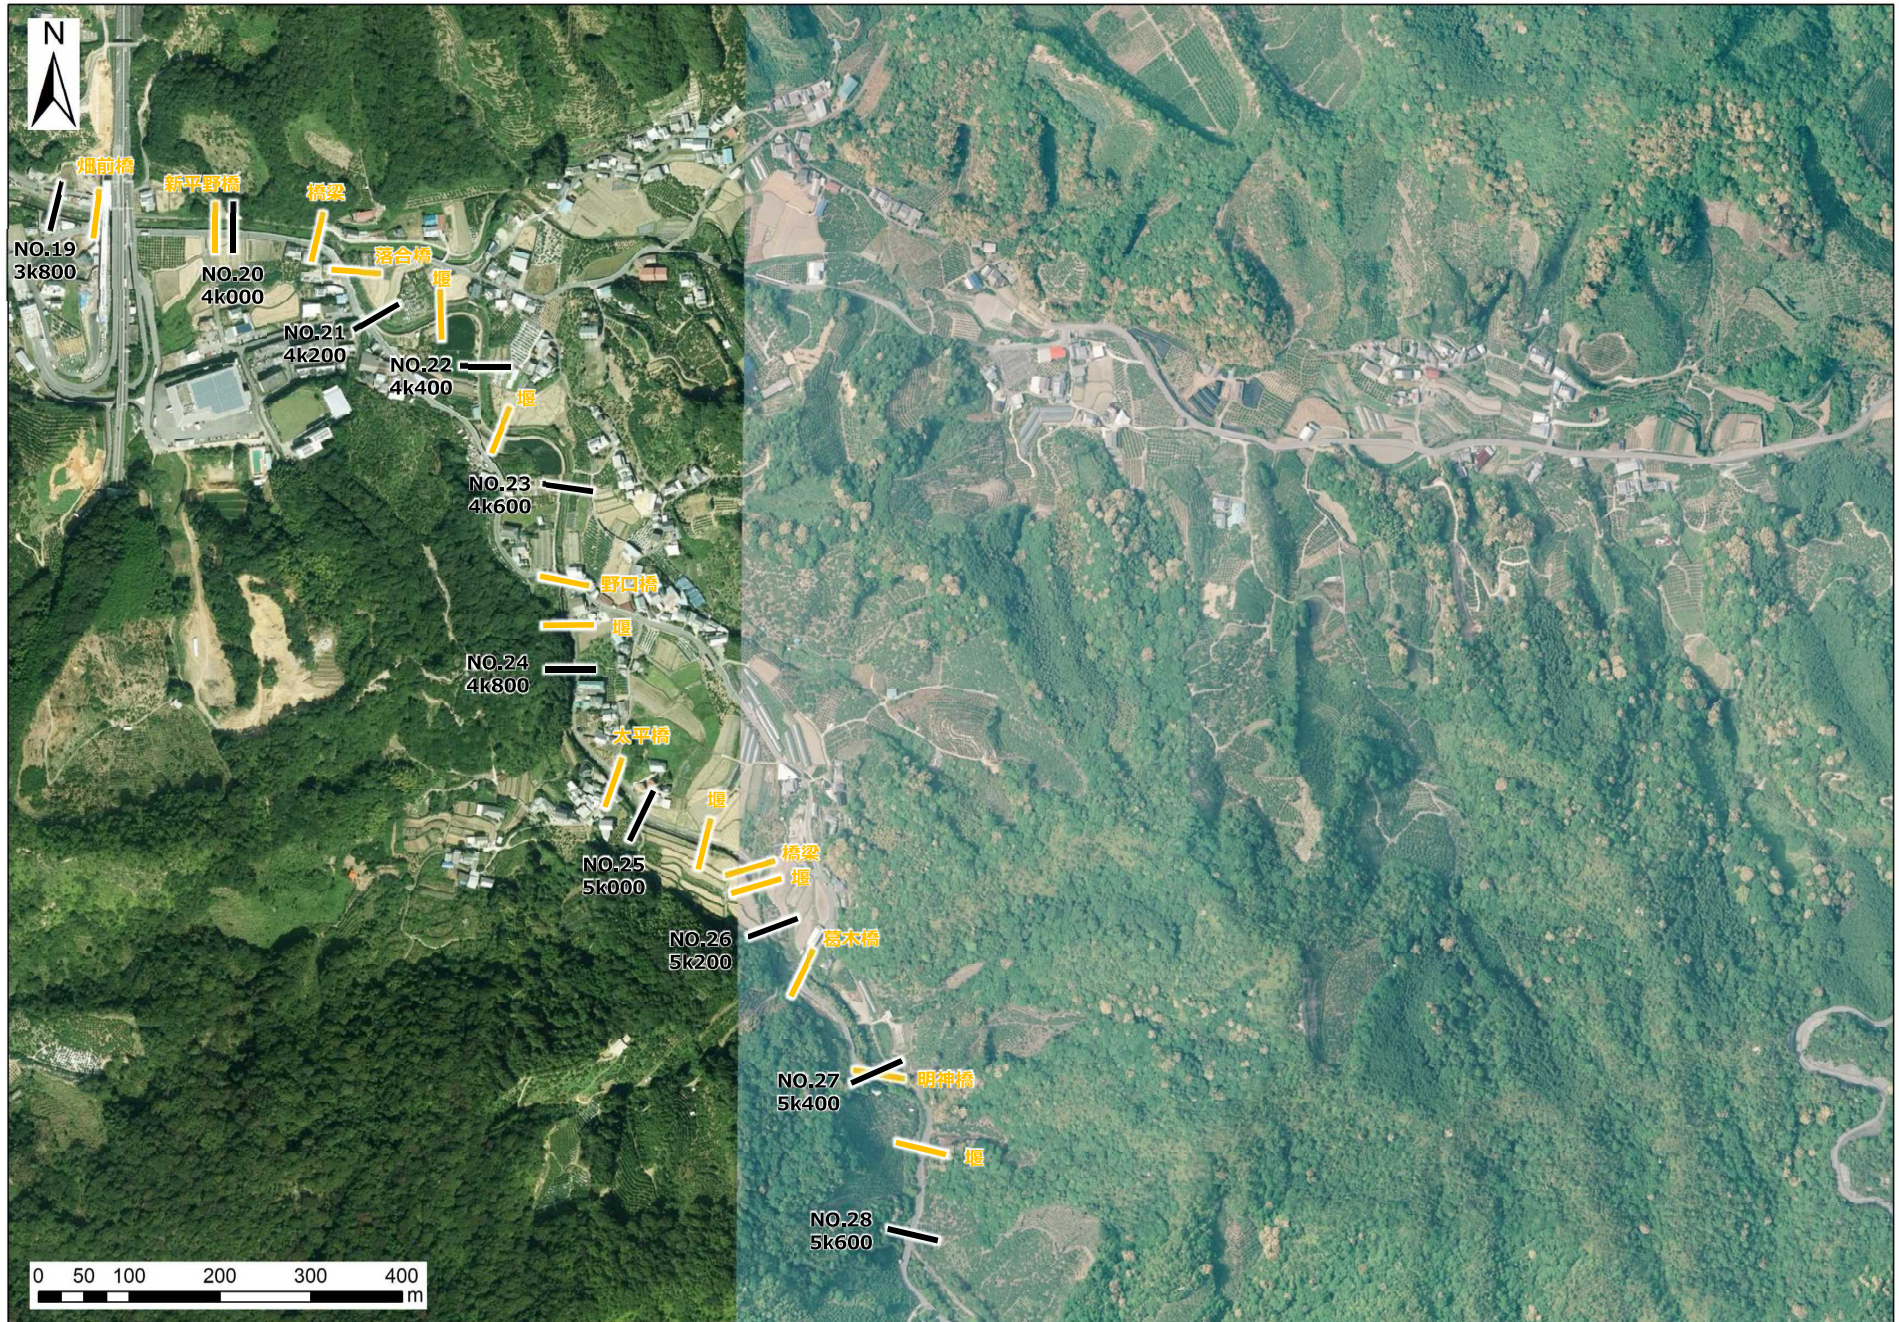

# 山田川 (0.0k付近)

# 山田川 (1.0k付近)

# 山田川 (1.6k付近)

# 山田川 (2.5k付近)