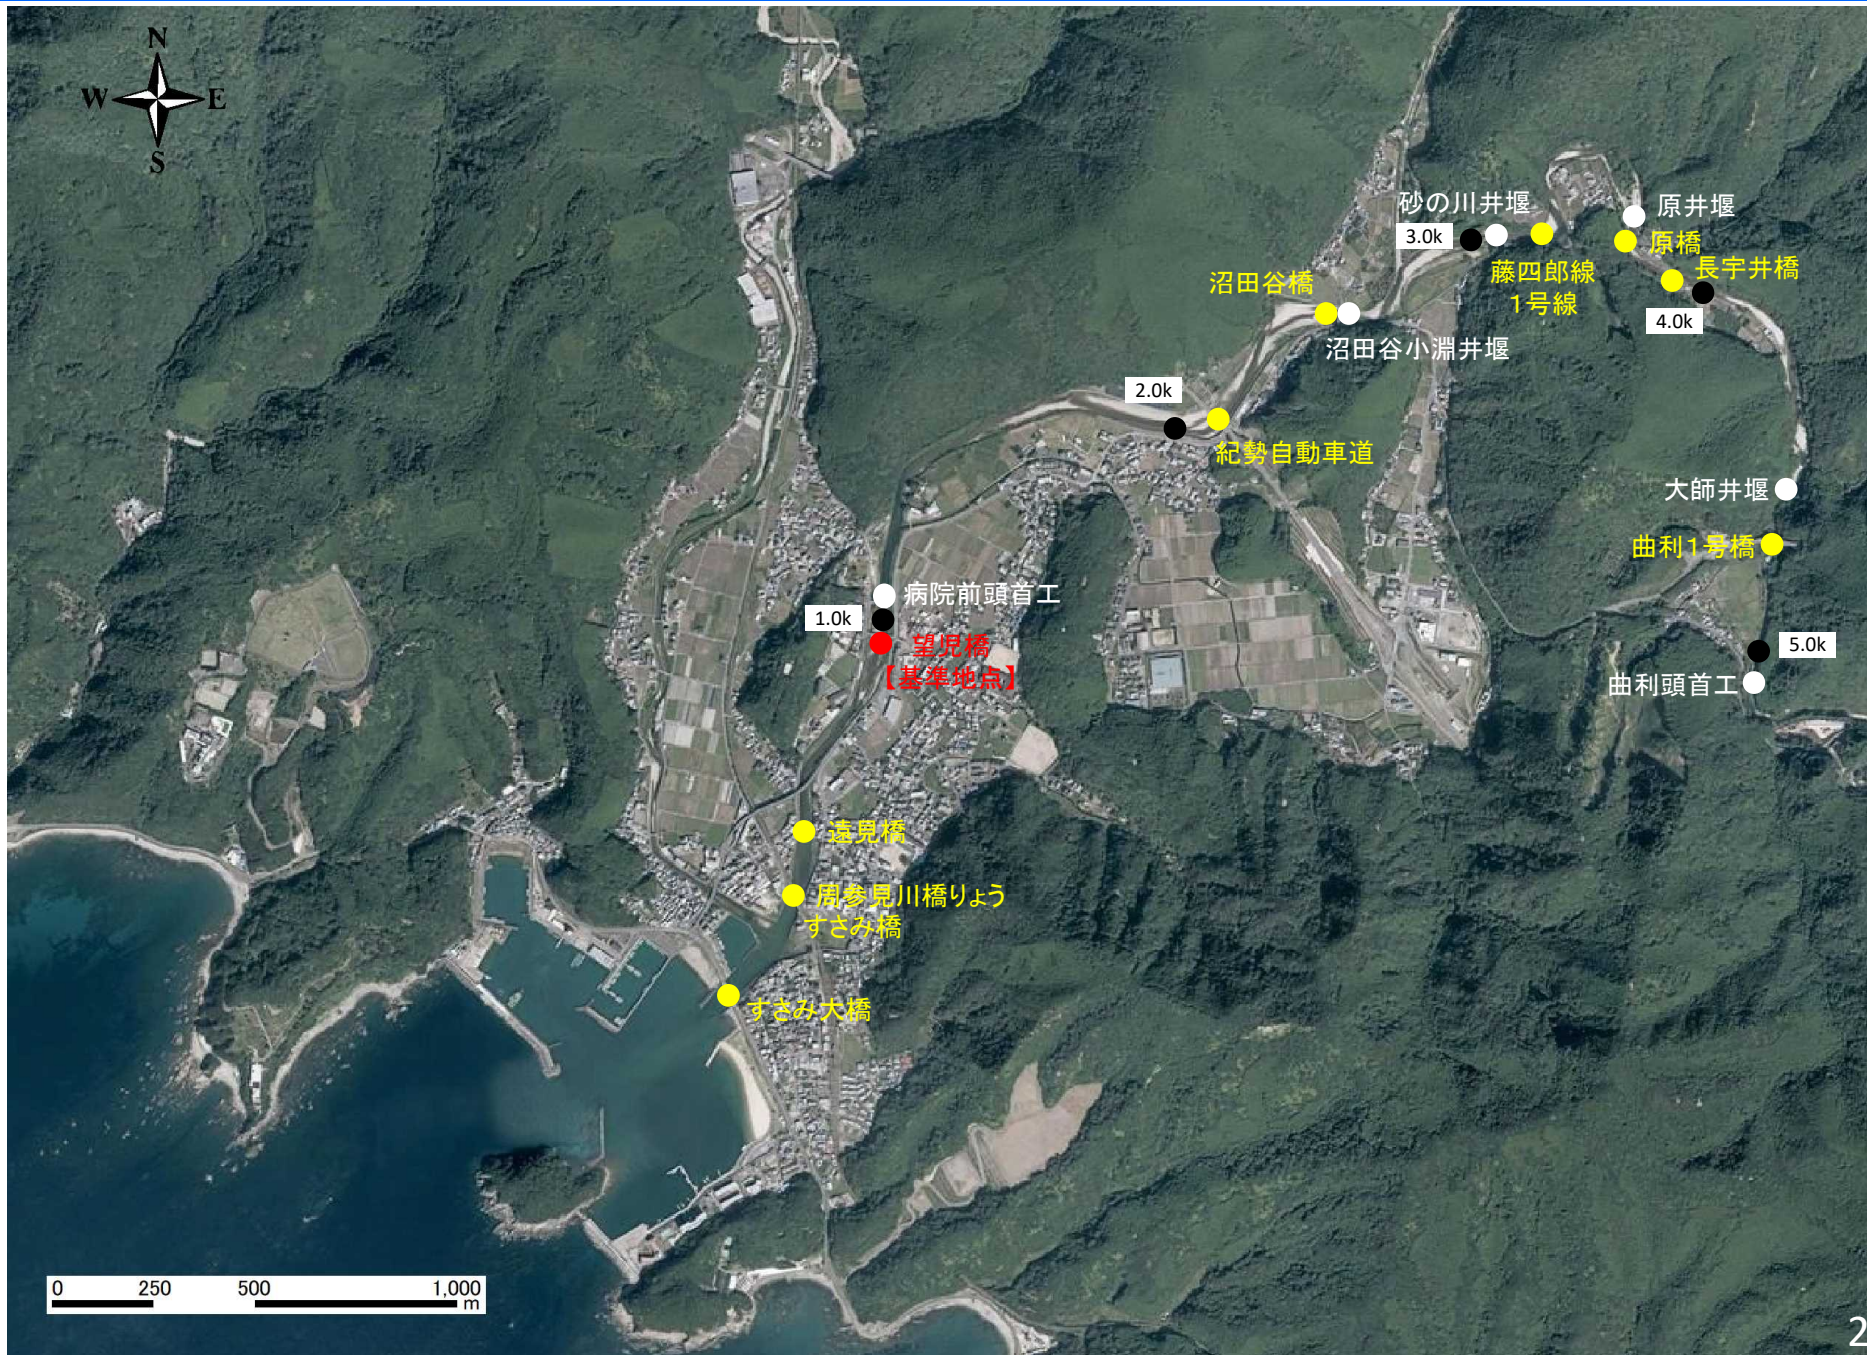

周参見川航空写真【拡大図】

②周参見川・望見橋付近 (0.5k~1.0k付近)

③周参見川・紀勢自動車道付近（1.4k～2.2k付近）

④周参見川・砂の川井堰付近（3.0k～3.4k付近）

⑤周参見川・原井堰付近（3.6k～4.0k付近）