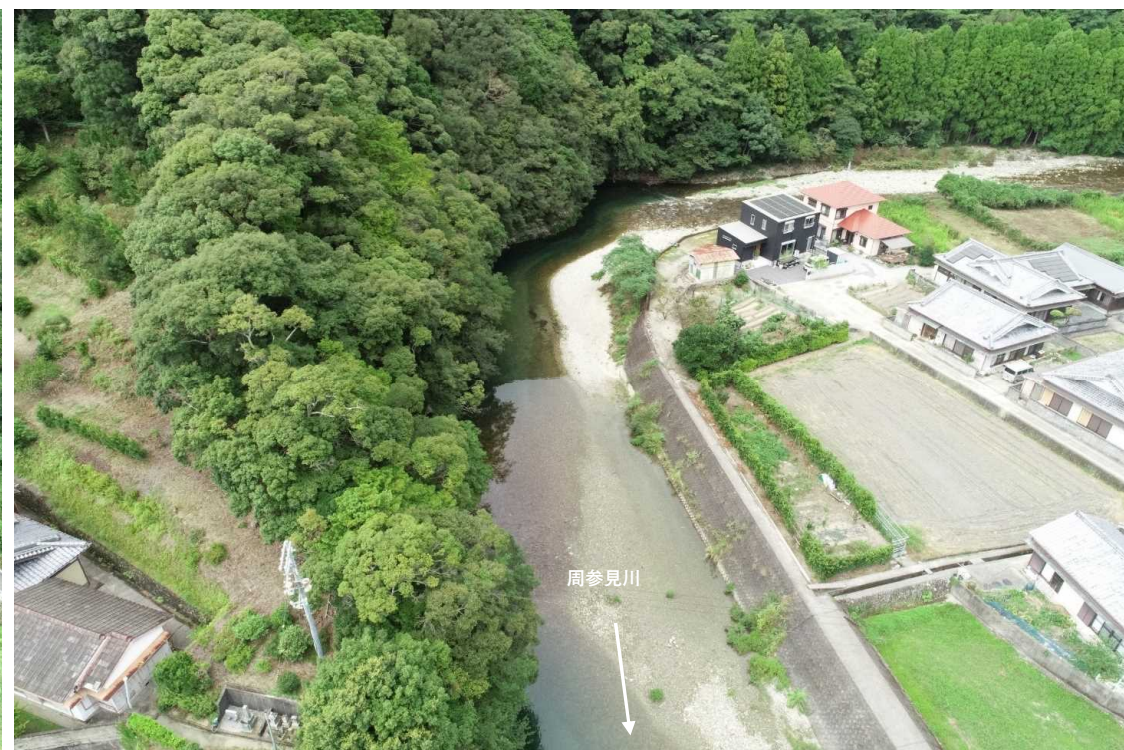

周参見川航空写真【拡大図】

②周参見川・望見橋付近 (0.5k~1.0k付近)

③周参見川・紀勢自動車道付近（1.4k～2.2k付近）

④周参見川・砂の川井堰付近（3.0k～3.4k付近）

⑤周参見川・原井堰付近（3.6k～4.0k付近）