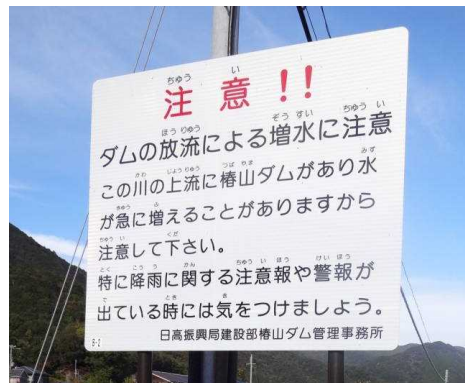

椿山ダムに関する一般周知立札 写真(河川右岸側)

右46