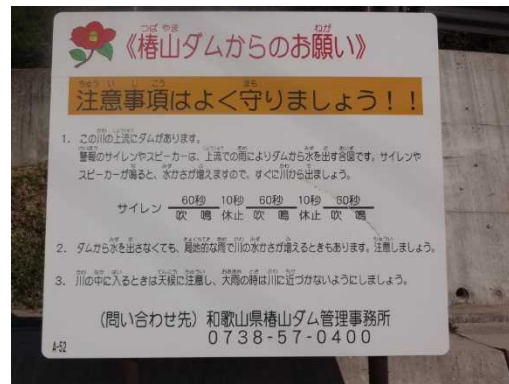

右8

椿山ダムに関する一般周知立札 写真(河川右岸側)

右9

右10

右11

右12

右13

右14

右15

右16

椿山ダムに関する一般周知立札 写真(河川右岸側)

右25

右26

右27

右28

右29