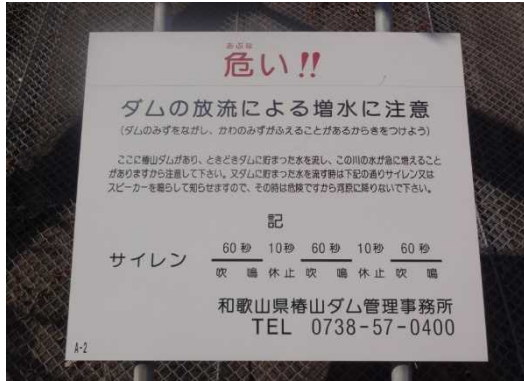

椿山ダムに関する一般周知立札 写真(河川右岸側)

右1

右2

右3

右4

右5

右6

右7

右8

椿山ダムに関する一般周知立札 写真(河川右岸側)

右9

右10

右11

右12

右13

右14