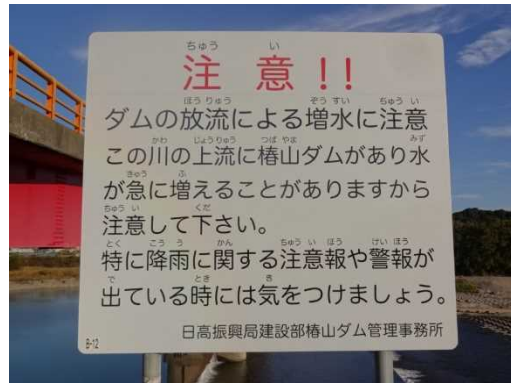

右44

右45

右46

右47

右48

椿山ダムに関する一般周知立札 写真(河川右岸側)

右49

右50