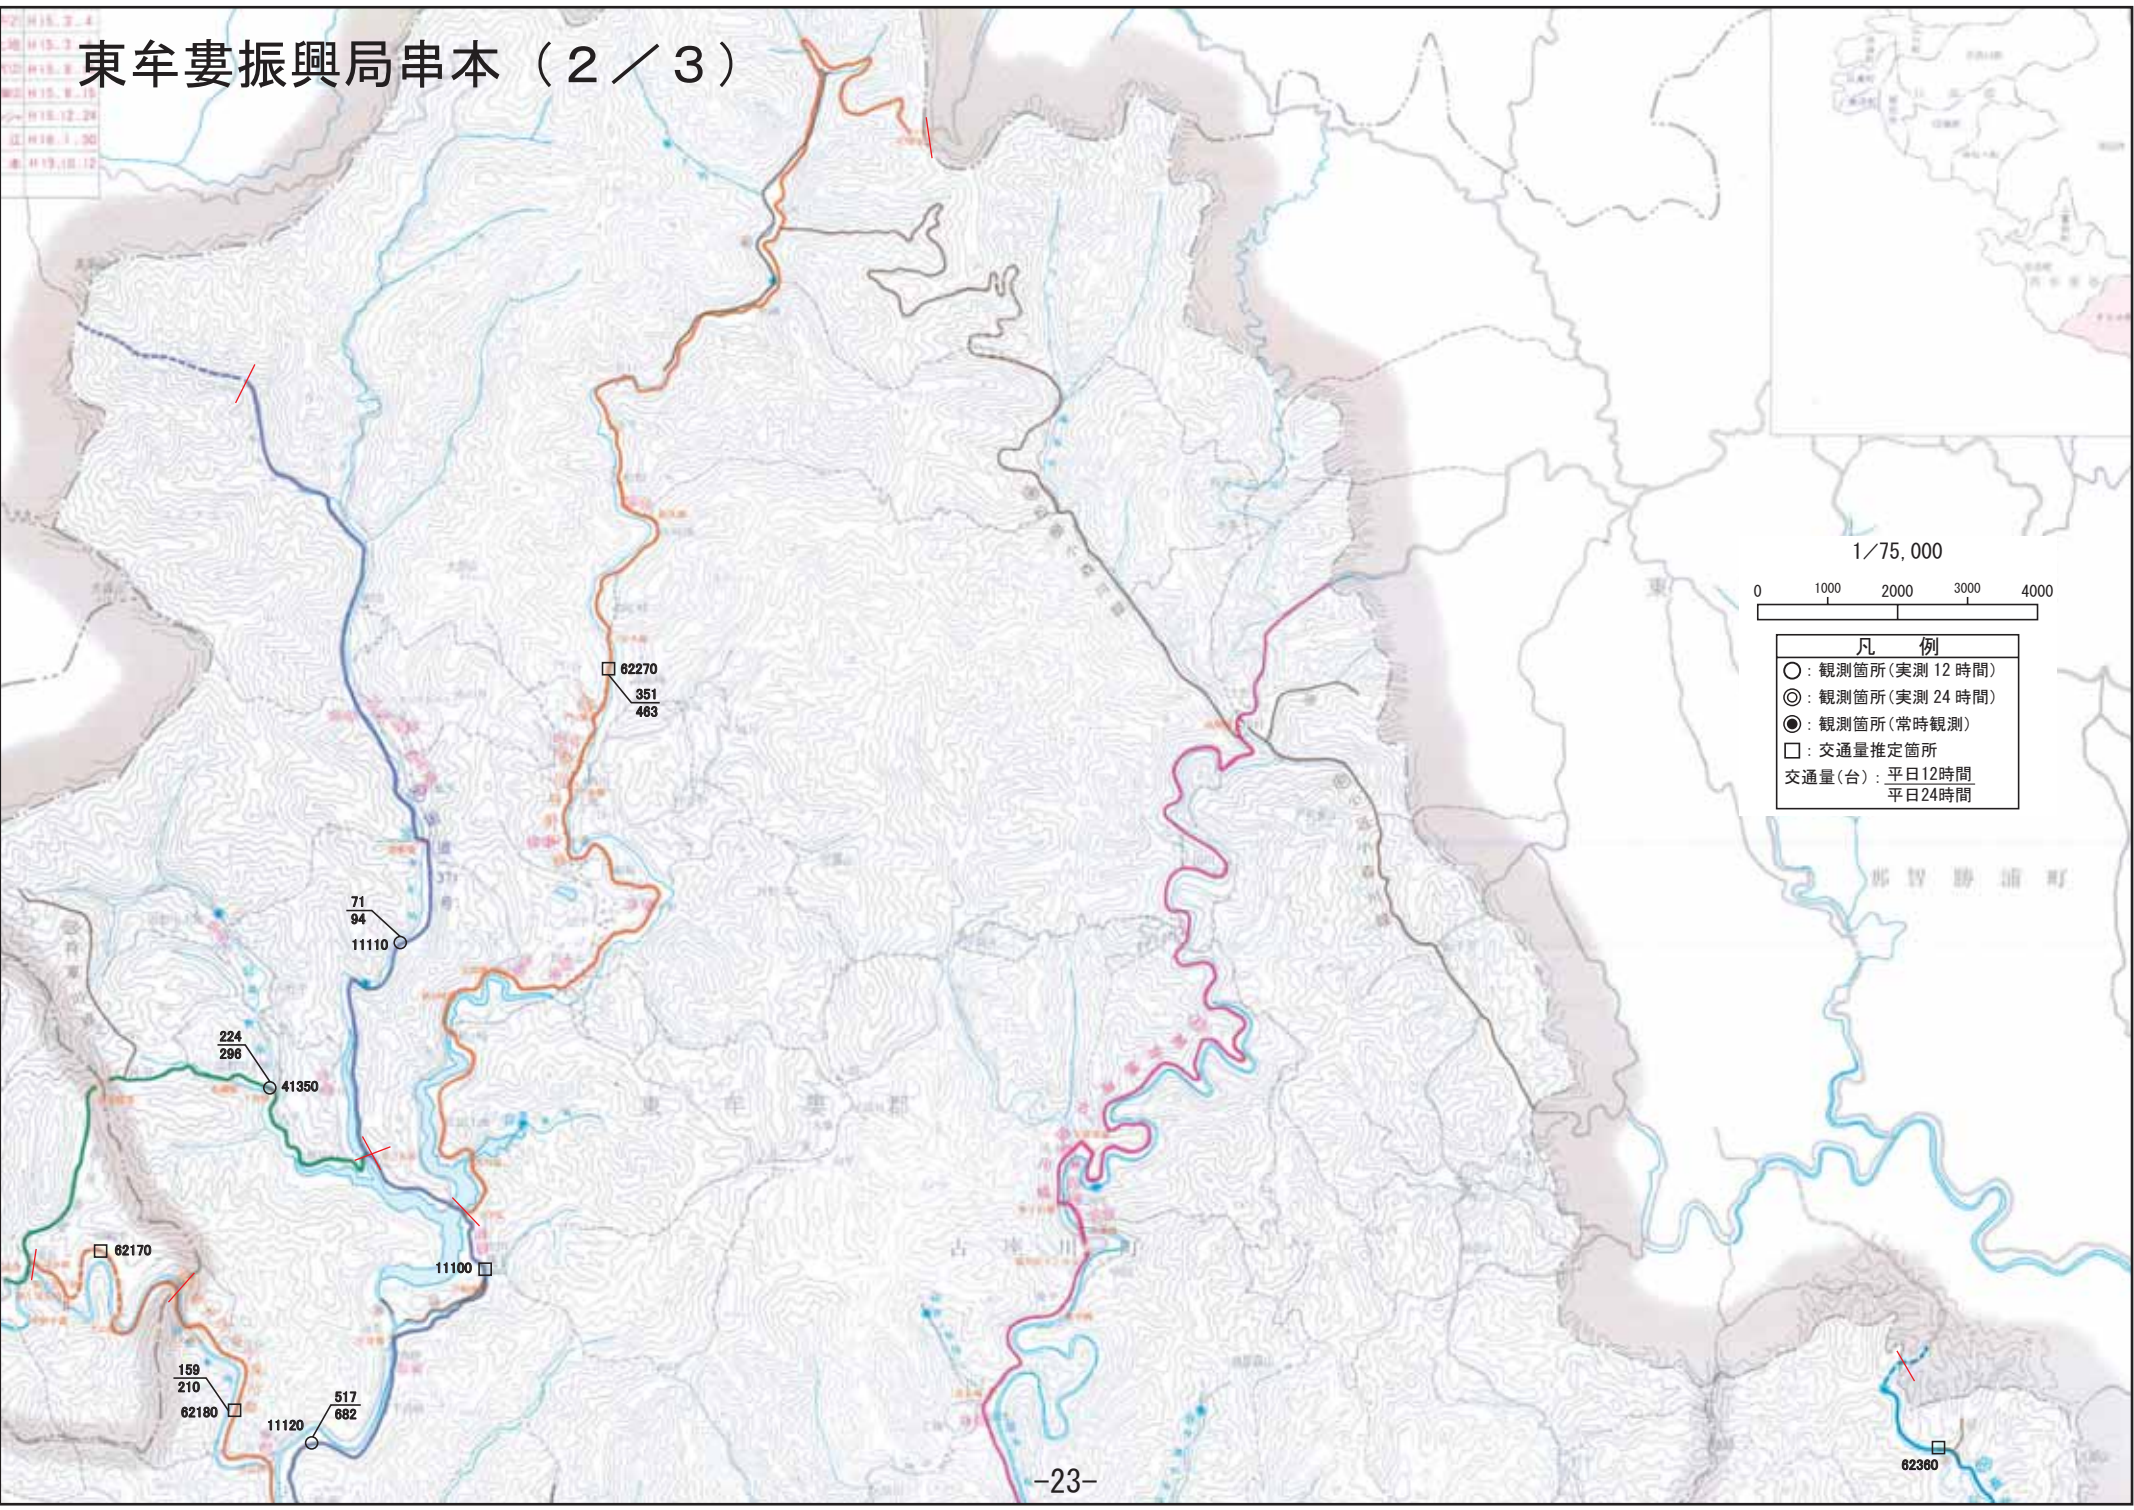

東牟婁振興局串本 (2 / 3)