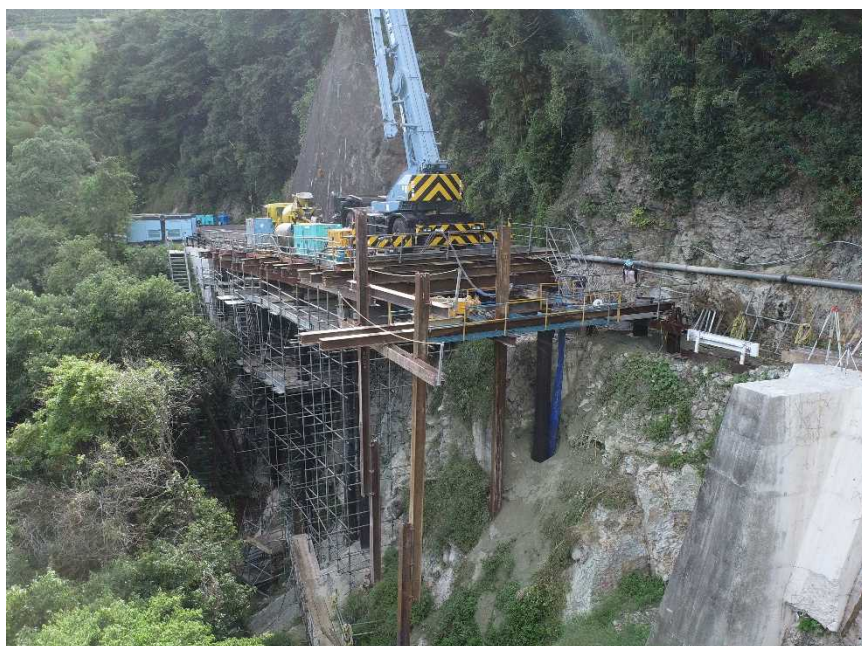

# 国道424号(西ヶ峯～上谷拡幅)状況写真

路線名	事業箇所	延長	幅員	工事状況
国道424号 西ヶ峯～上谷拡幅	有田川町青田 ～海南市上谷	5.1km	7.0m(2車線)	道路工事

現在施工中箇所

事業中

(令和6年10月撮影)

(令和6年10月撮影)