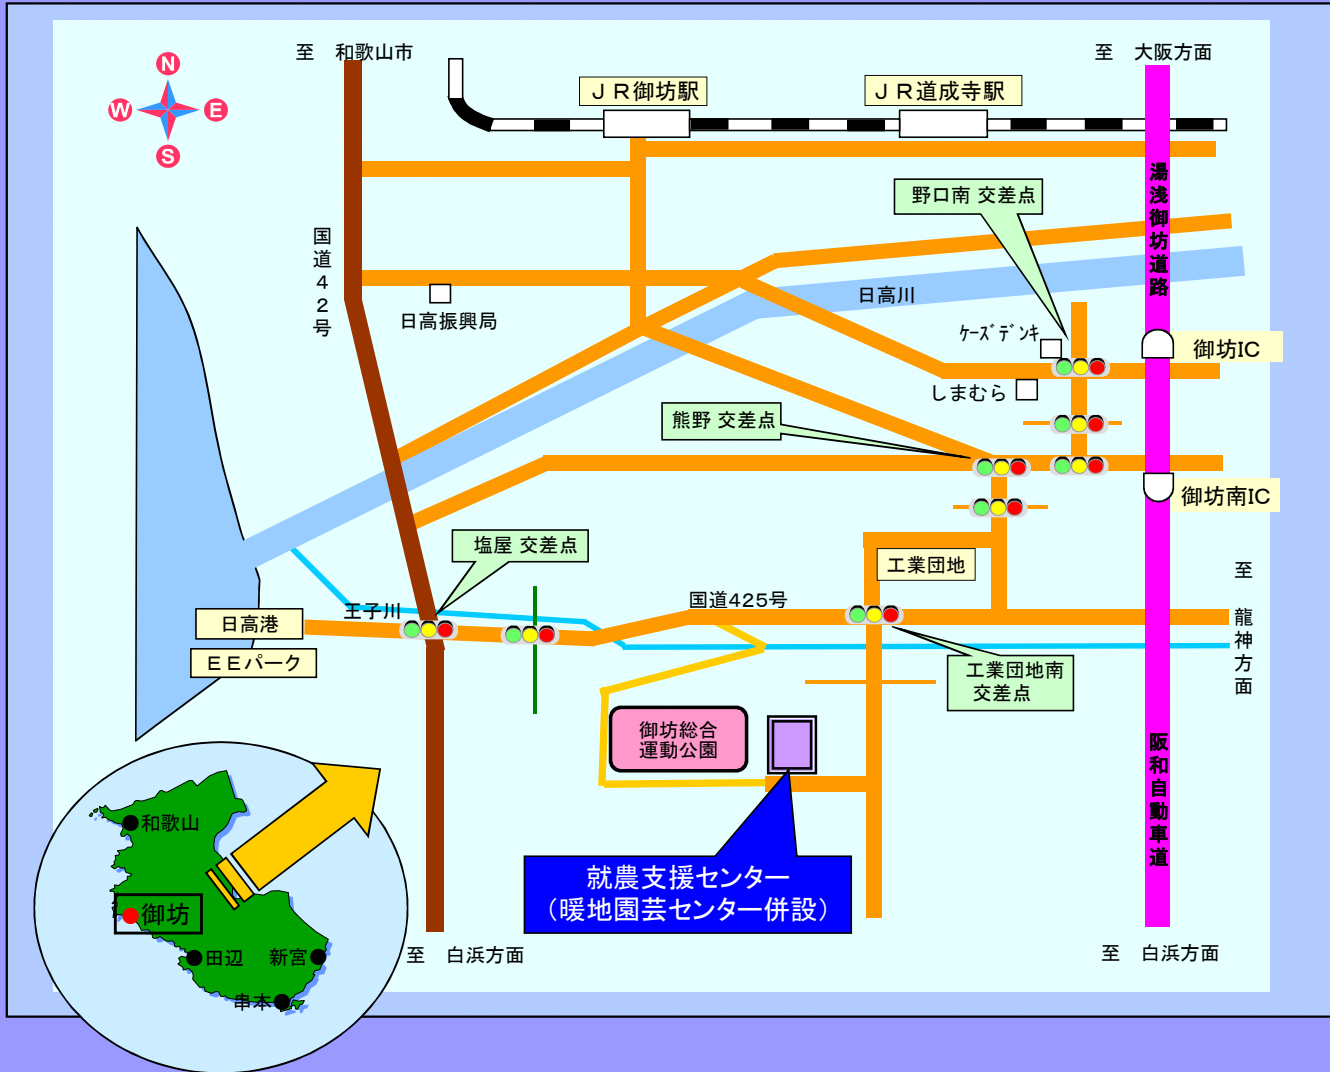

就農支援センターの位置図

【就農支援センターへのアクセス】

○JRご利用の場合

JRきのくに線 御坊駅下車(タクシーで9km 約20分)

○自動車ご利用の場合

<有料道路>

大阪方面から：御坊IC下車、右折し白浜方面へ進行、工業団地を通過し運動公園の隣(御坊ICから7km、約15分)

白浜方面から：御坊南IC下車、左折し白浜方面へ進行、工業団地を通過し運動公園の隣(御坊南ICから5km、約10分)

<国道42号>

国道42号塩屋交差点から国道425号を龍神方面に進行(塩屋交差点から5km、約10分)

和歌山県農林大学校 就農支援センター

〒644-0024 和歌山県御坊市塩屋町南塩屋724

TEL 0738-23-3488

FAX 0738-23-3489

Eメール e0716011@pref.wakayama.lg.jp

ホームページQRコード