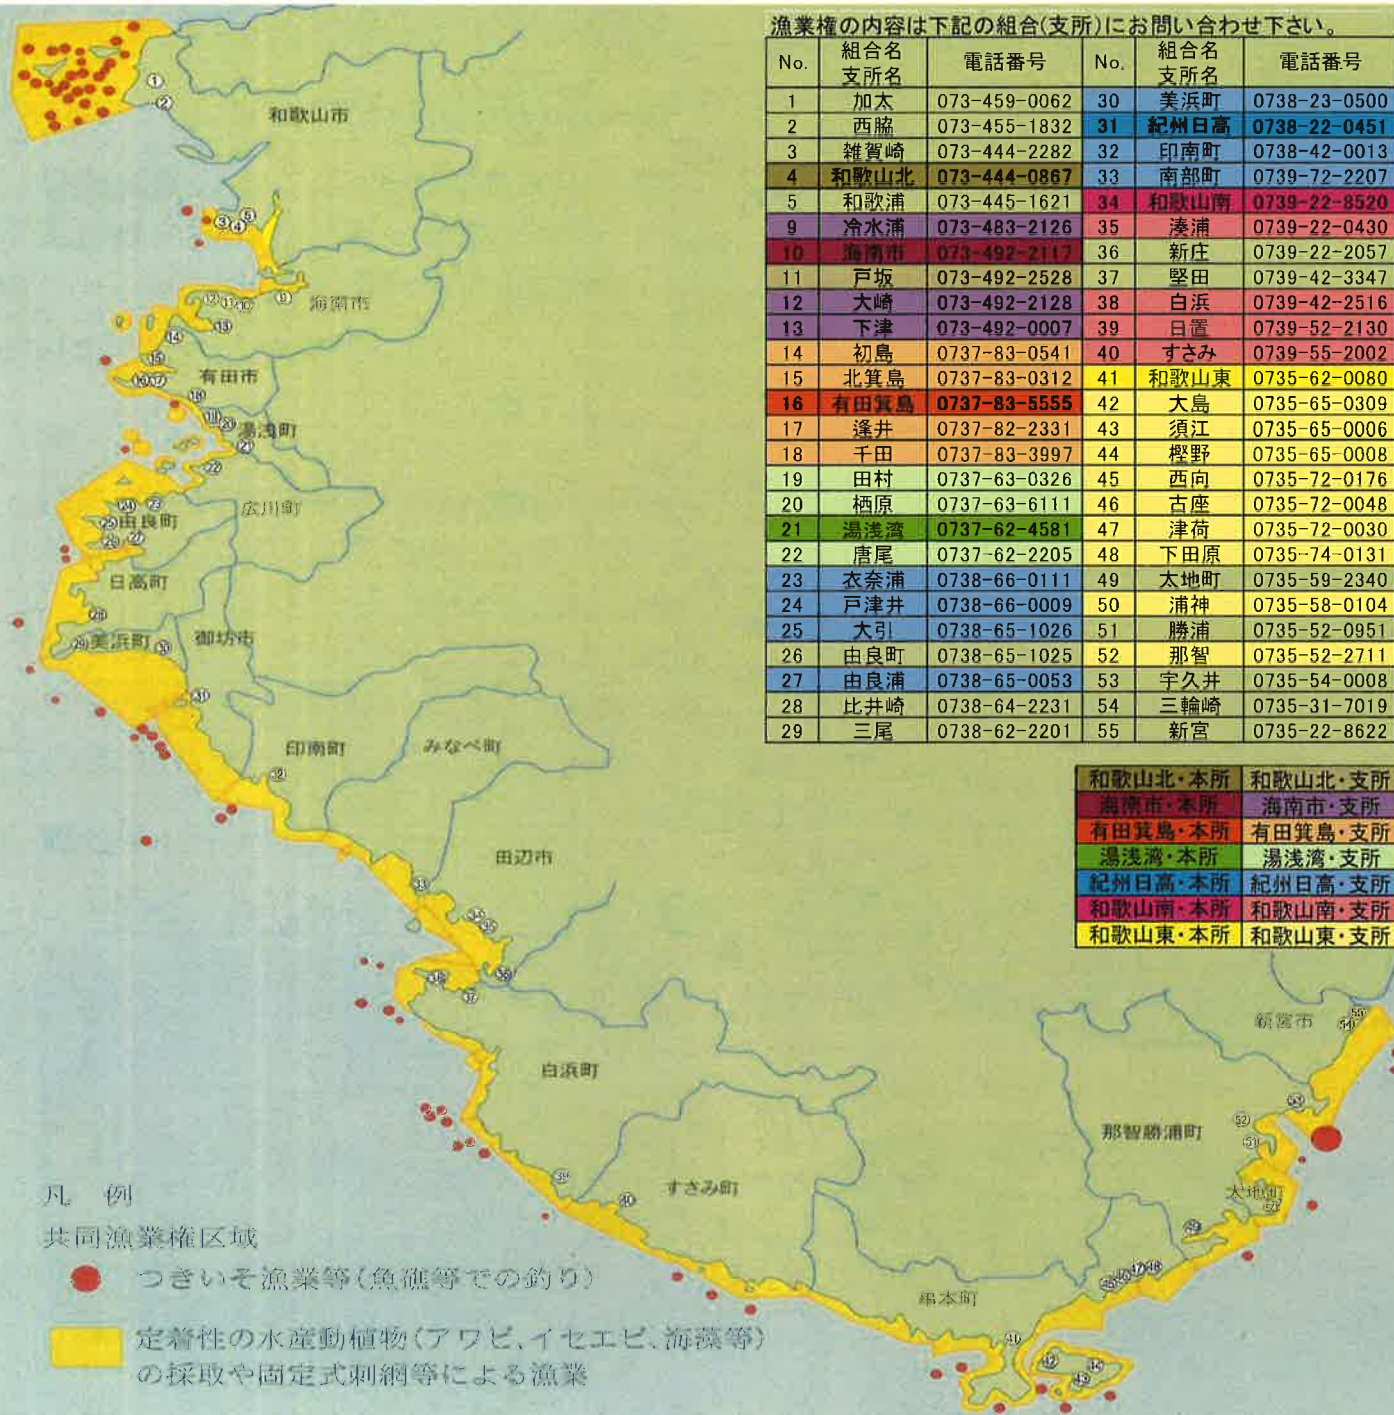

漁業権区域について

漁業権の内容は下記の組合(支所)にお問い合わせ下さい。

No.	組合名 支所名	電話番号	No.	組合名 支所名	電話番号
1	加太	073-459-0062	30	美浜町	0738-23-0500
2	西脇	073-455-1832	31	紀州日高	0738-22-0451
3	雑賀崎	073-444-2282	32	印南町	0738-42-0013
4	和歌山北	073-444-0867	33	南部町	0739-72-2207
5	和歌浦	073-445-1621	34	和歌山南	0739-22-8520
9	冷水浦	073-483-2126	35	湊浦	0739-22-0430
10	海南市	073-492-2117	36	新庄	0739-22-2057
11	戸坂	073-492-2528	37	堅田	0739-42-3347
12	大崎	073-492-2128	38	白浜	0739-42-2516
13	下津	073-492-0007	39	日置	0739-52-2130
14	初島	0737-83-0541	40	すさみ	0739-55-2002
15	北箕島	0737-83-0312	41	和歌山東	0735-62-0080
16	有田箕島	0737-83-5555	42	大島	0735-65-0309
17	逢井	0737-82-2331	43	須江	0735-65-0006
18	千田	0737-83-3997	44	櫻野	0735-65-0008
19	田村	0737-63-0326	45	西向	0735-72-0176
20	栖原	0737-63-6111	46	古座	0735-72-0048
21	湯浅湾	0737-62-4581	47	津荷	0735-72-0030
22	唐尾	0737-62-2205	48	下田原	0735-74-0131
23	衣奈浦	0738-66-0111	49	太地町	0735-59-2340
24	戸津井	0738-66-0009	50	浦神	0735-58-0104
25	大引	0738-65-1026	51	勝浦	0735-52-0951
26	由良町	0738-65-1025	52	那智	0735-52-2711
27	由良浦	0738-65-0053	53	宇久井	0735-54-0008
28	比井崎	0738-64-2231	54	三輪崎	0735-31-7019
29	三尾	0738-62-2201	55	新宮	0735-22-8622

和歌山北・本所	和歌山北・支所
海南市・本所	海南市・支所
有田箕島・本所	有田箕島・支所
湯浅湾・本所	湯浅湾・支所
紀州日高・本所	紀州日高・支所
和歌山南・本所	和歌山南・支所
和歌山東・本所	和歌山東・支所

凡例

- 共同漁業権区域
- つきいそ漁業等(魚礁等での釣り)
- 定着性の水産動植物(アワビ、イセエビ、海藻等)の採取や固定式刺網等による漁業

遊漁者に許されている漁具・漁法

■ さお釣り・手釣り
ひき縄釣(漁業調整委員会により承認された大会に限る。)

■ たも網、叉手(さで)網

■ 投網
船を使ってはいけません

■ はし

■ 徒手採捕

上記の漁具・漁法であっても、漁業権の区域の中で、漁業権の内容となっているもの(例えば、イセエビ、アワビ、サザエ、ワカメ等)や和歌山県漁業調整規則で禁止になっているものを採捕してはいけません。
漁業権の内容の種類については最寄りの漁協にお確かめください。