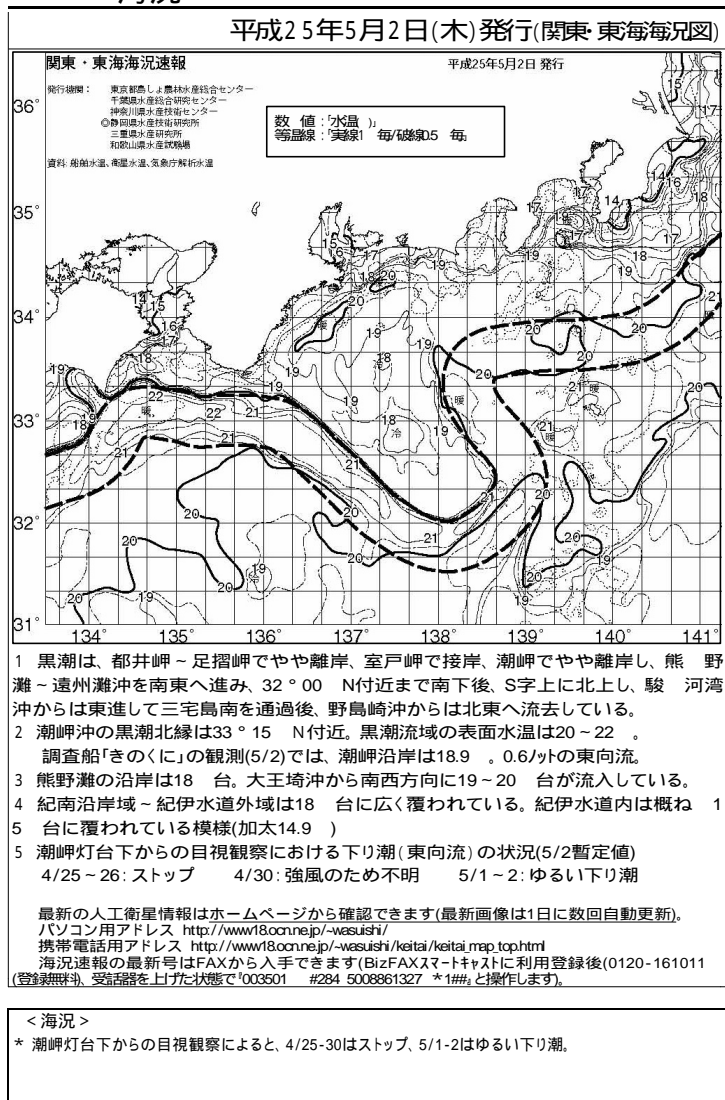

## 和歌山県水産試験場

### < 海況 >

< 海況 >  
 \* 潮岬灯台下からの目視観察によると、4/25-30はストップ、5/1-2はゆるい下り潮。

### < 各地の定地水温 > (単位: °C、観測時刻: 午前9時) 加太は栽培漁業協会提供。

平年値: 加太は1997-2008年、串本東西は1967-2008年。

	4月26日	4月27日	4月28日	4月29日	4月30日	5月1日	5月2日	平均値
加太	14.5 (- 0.5)	- (- )	- (- )	- (- )	15.0 (- 0.5)	14.7 (- 0.7)	14.9 (- 0.3)	14.8 (- 1.6)
串本西	19.5 (+ 0.3)	- (- )	- (- )	- (- )	19.6 (+ 0.1)	19.4 (- 0.2)	18.9 (- 0.6)	19.4 (+ 0.2)
串本東	18.4 (+ 0.8)	- (- )	- (- )	- (- )	18.3 (+ 0.2)	18.1 (- 0.1)	18.1 (- 0.2)	18.2 (- 0.5)

### < コメント >

- \* 串本の東側と西側との水温差(西側 - 東側)は、+0.8～+1.3。
- \* 潮岬沖の黒潮が接岸に転じた。