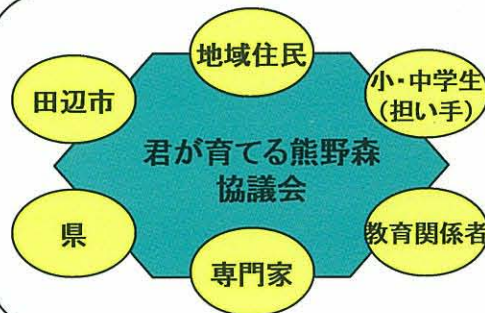

きのくにアドプト支援

君が育てる熊野の森事業

世界遺産の優れた景観を形成する大日山の地すべり事業地(本宮地区)において、住民参加型の自然林を復元するモデル事業

- ・大日山(日本宮町)にて平成15年に大規模地すべりが発生
- ・山体(地すべり土塊)を大きく削り取る対策工を実施
- ・安全、安心を確保

いっぼう!

世界遺産の景観保全

- ・切土面の緑化
- ・優れた景観を将来にわたって保全していくため「大日山景観保全計画」を策定

期待される効果

- ・世界遺産地の景観保全
- ・県民参加による自然林の復元
- ・地域住民参加の協議会で、事業地の有効活用を検討(事業地から、大斎原や熊野川が一望できるため、ハイキングコース等へ利用)

そこで!

地域住民、小・中学生(担い手)、教育関係者、専門家、行政等で構成する「君が育てる熊野の森協議会(約300人)」を設立し、地域に根ざした緑化活動を実施

協議会で、活動方針・活動時期等を調整し、植樹等の活動や参加者の呼びかけ等を行う