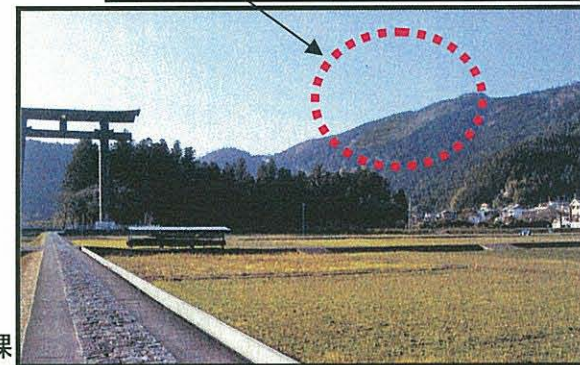

君が育てる熊野の森協議会

- 1.坂本勲生(本宮町語り部の会会長)
- 2.滝野秀二(県立新宮高校教諭)
- 3.田辺市教育委員会本宮教育事務所
- 4.田辺市立本宮小学校
- 5.田辺市立本宮中学校
- 6.田辺市立三里小学校
- 7.田辺市立三里中学校
- 8.田辺市本宮行政局産業建設課
- 9.和歌山県西牟婁振興局建設部
- 10.和歌山県県土整備部河川・下水道局砂防課