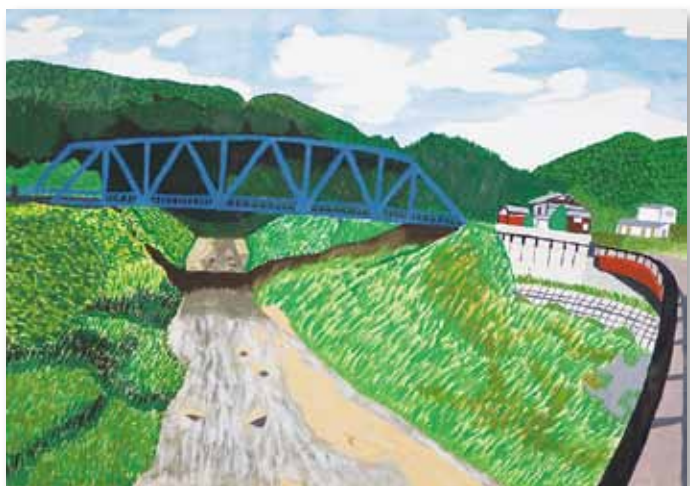

「私の家から見える景色」 長田 陽花
石垣小学校（有田川町）4年

「夏の風景」 大塚 侑
上岩出小学校（岩出市）4年

「神社」 津田 斗亜
隅田小学校（橋本市）4年

「粉河の景色」 金尾 優
小倉小学校（和歌山市）5年

うめの花賞

「有田の清水」木村 奏音
貴志小学校（和歌山市）5年

「みどりがいっぱい」大橋 理伽
小川小学校（有田川町）6年

「あらぎ島」橋本 風生
日方小学校（海南市）5年