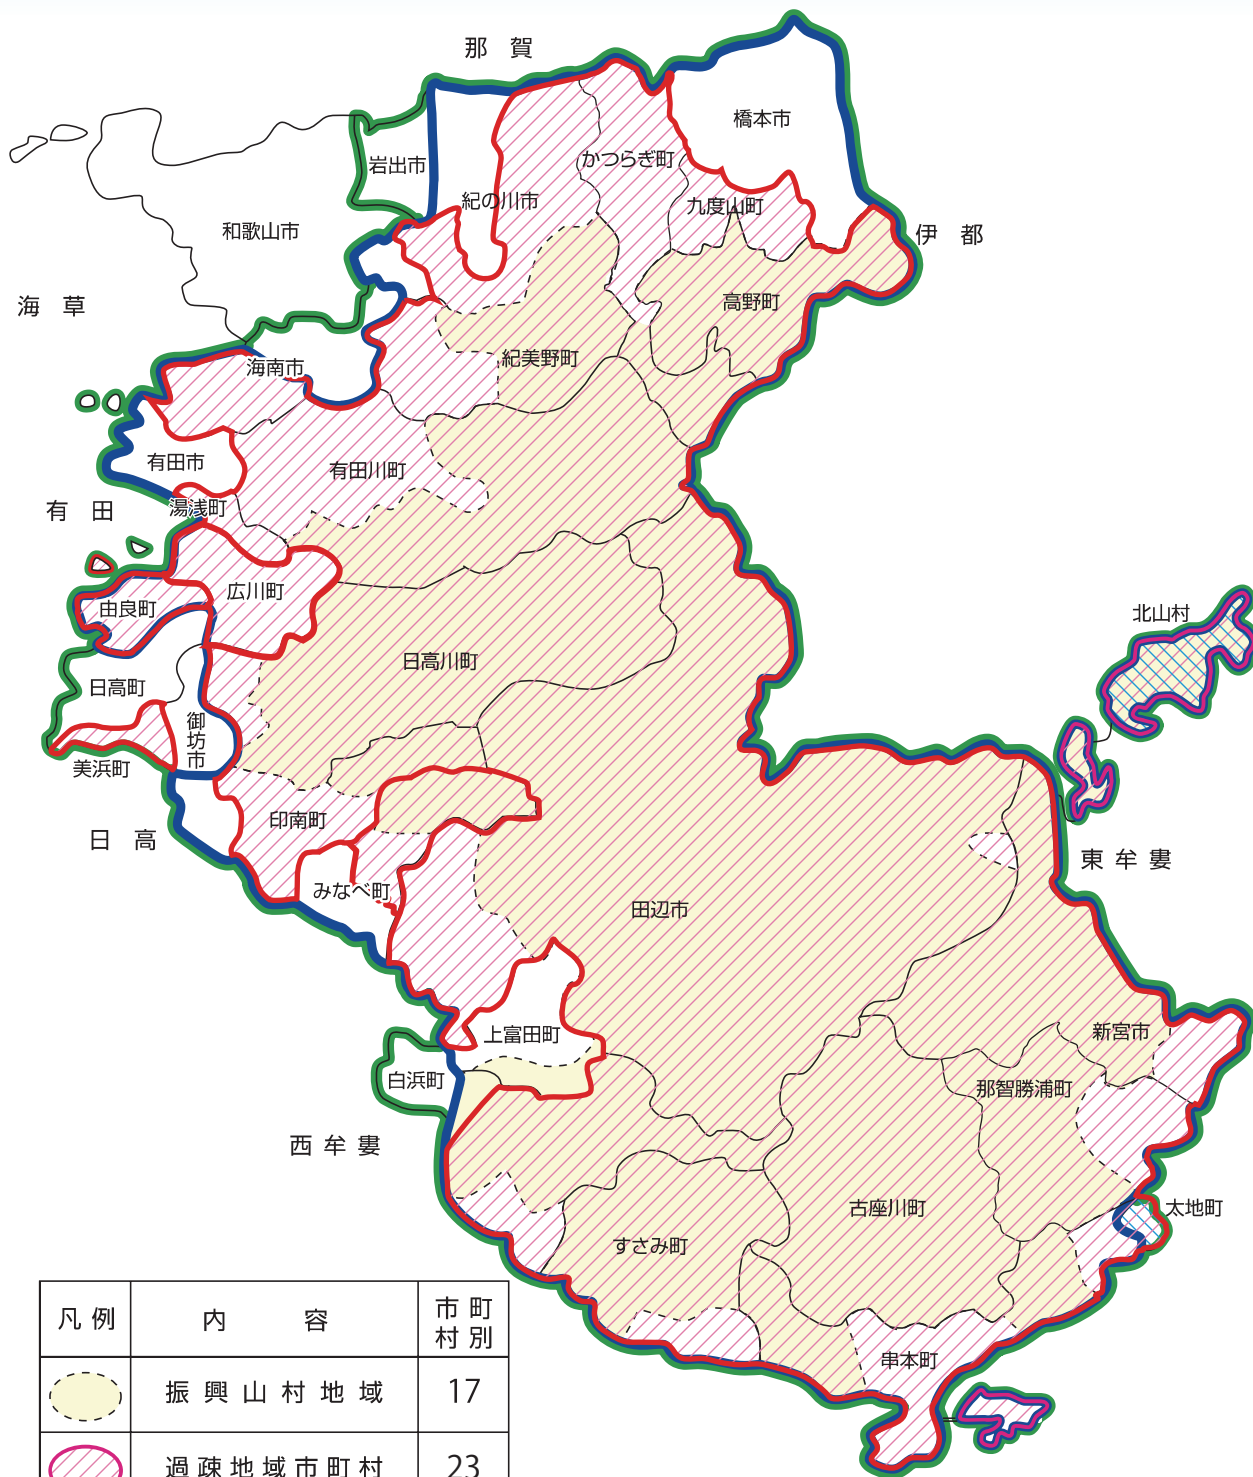

和歌山県の市町村

凡例	内容	市町村別
	振興山村地域	17
	過疎地域市町村	23
	農振法対象外地域	2
	特定農山村地域	25
	半島地域	29

令和4年4月1日現在

※特定農山村地域のうち、
 海南市（旧下津町）、御坊市（旧名田村）、白浜町（旧北富田村、旧東富田村、旧日置川町）は一部指定

※過疎地域のうち、
 海南市（旧下津町）、紀の川市（旧那賀町、旧桃山町、旧粉河町）、みなべ町（旧南部川村）、白浜町（旧日置川町）は一部指定