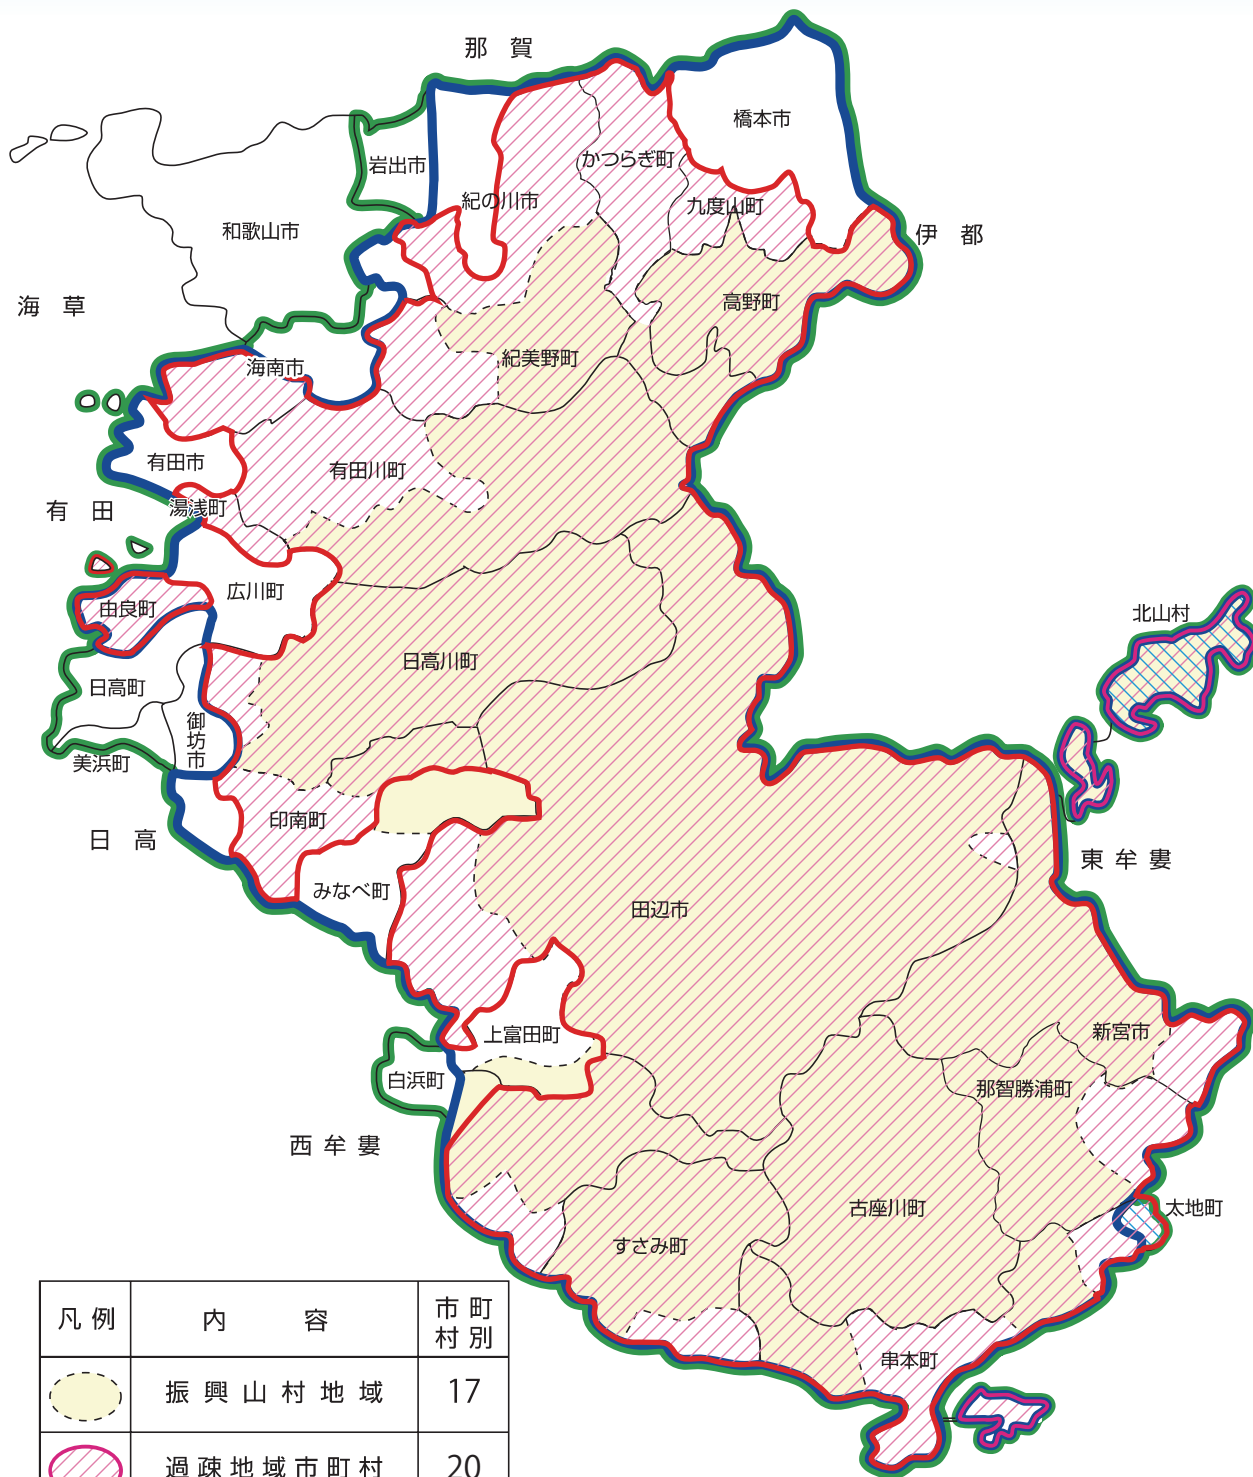

和歌山県の市町村

凡例	内容	市町村別
	振興山村地域	17
	過疎地域市町村	20
	農振法対象外地域	2
	特定農山村地域	25
	半島地域	29

令和3年4月1日現在

※特定農山村地域のうち、

海南市（旧下津町）、御坊市（旧名田村）、白浜町（旧北富田村、旧東富田村、旧日置川町）は一部指定

※過疎地域のうち、海南市（旧下津町）、紀の川市（旧那賀町、旧桃山町、旧粉河町）、白浜町（旧日置川町）は一部指定