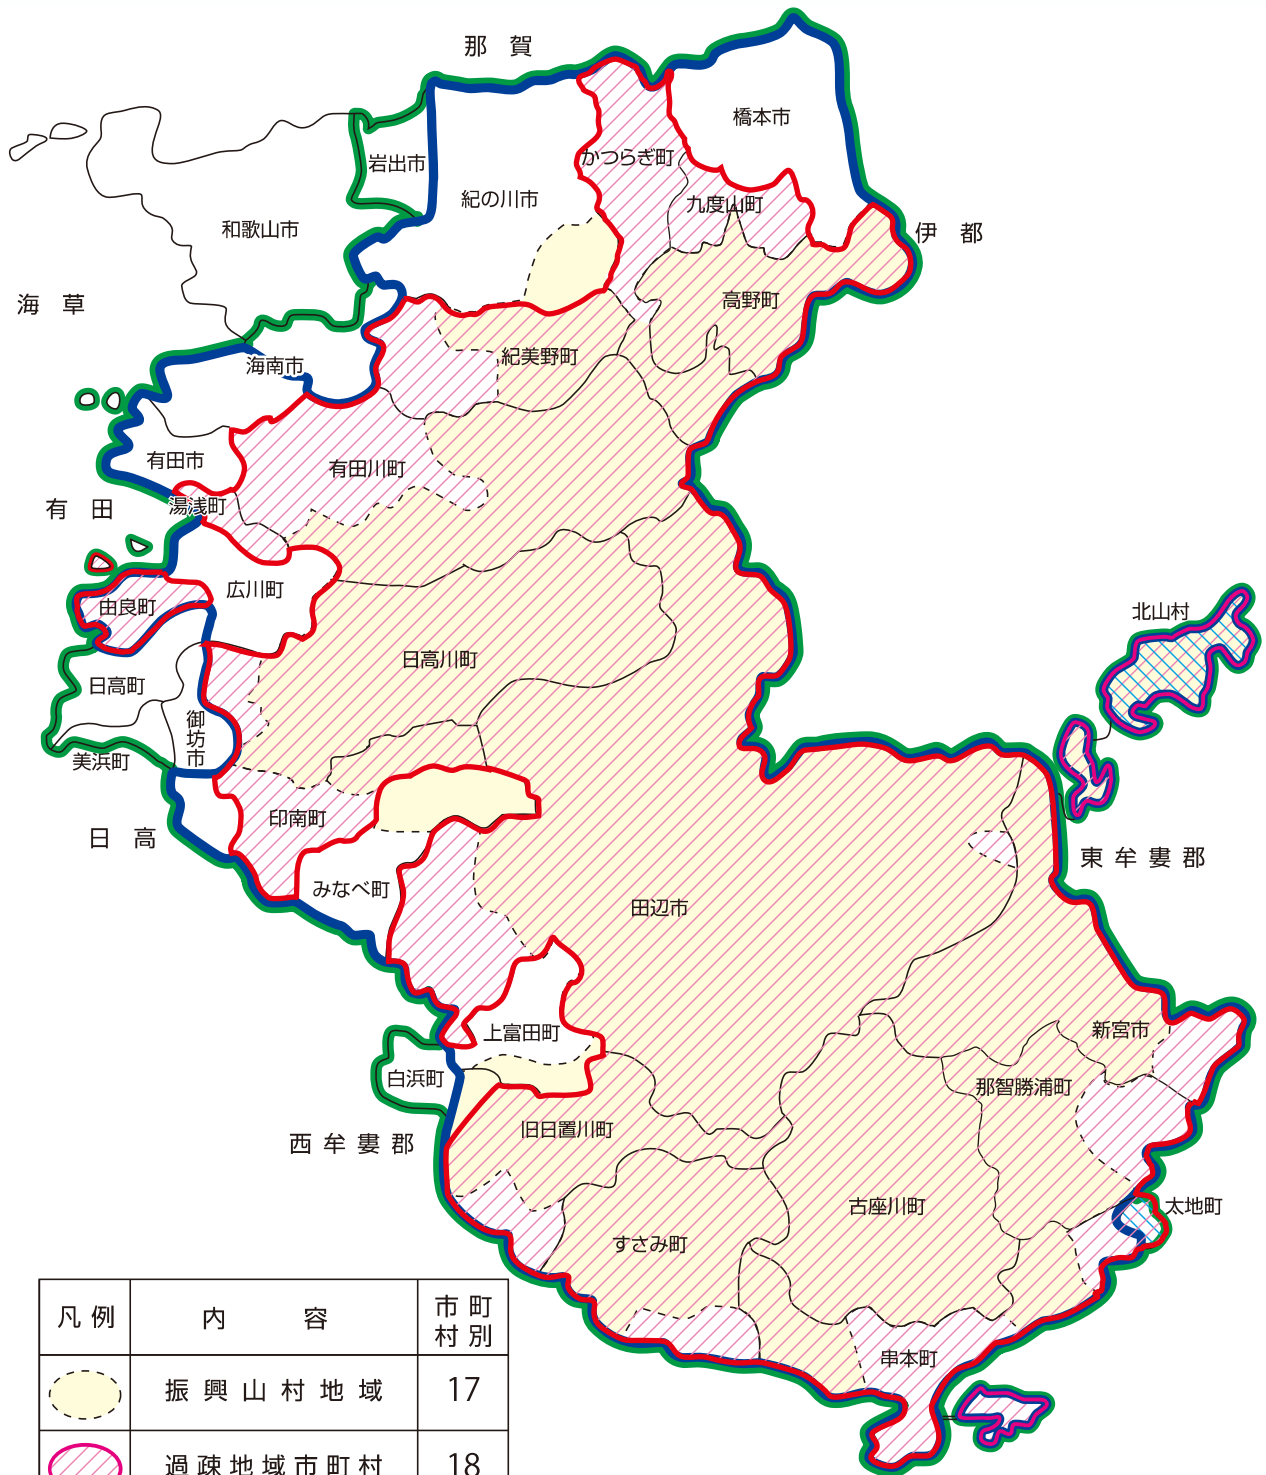

和歌山県の市町村

凡例	内容	市町村別
	振興山村地域	17
	過疎地域市町村	18
	農振法対象外地域	2
	特定農山村地域	25
	半島地域	29

平成26年4月1日現在

※特定農山村地域のうち、
 海南市（旧下津町）、御坊市（旧名田村）、白浜町（旧北富田村、旧東富田村、旧日置川町）は一部指定