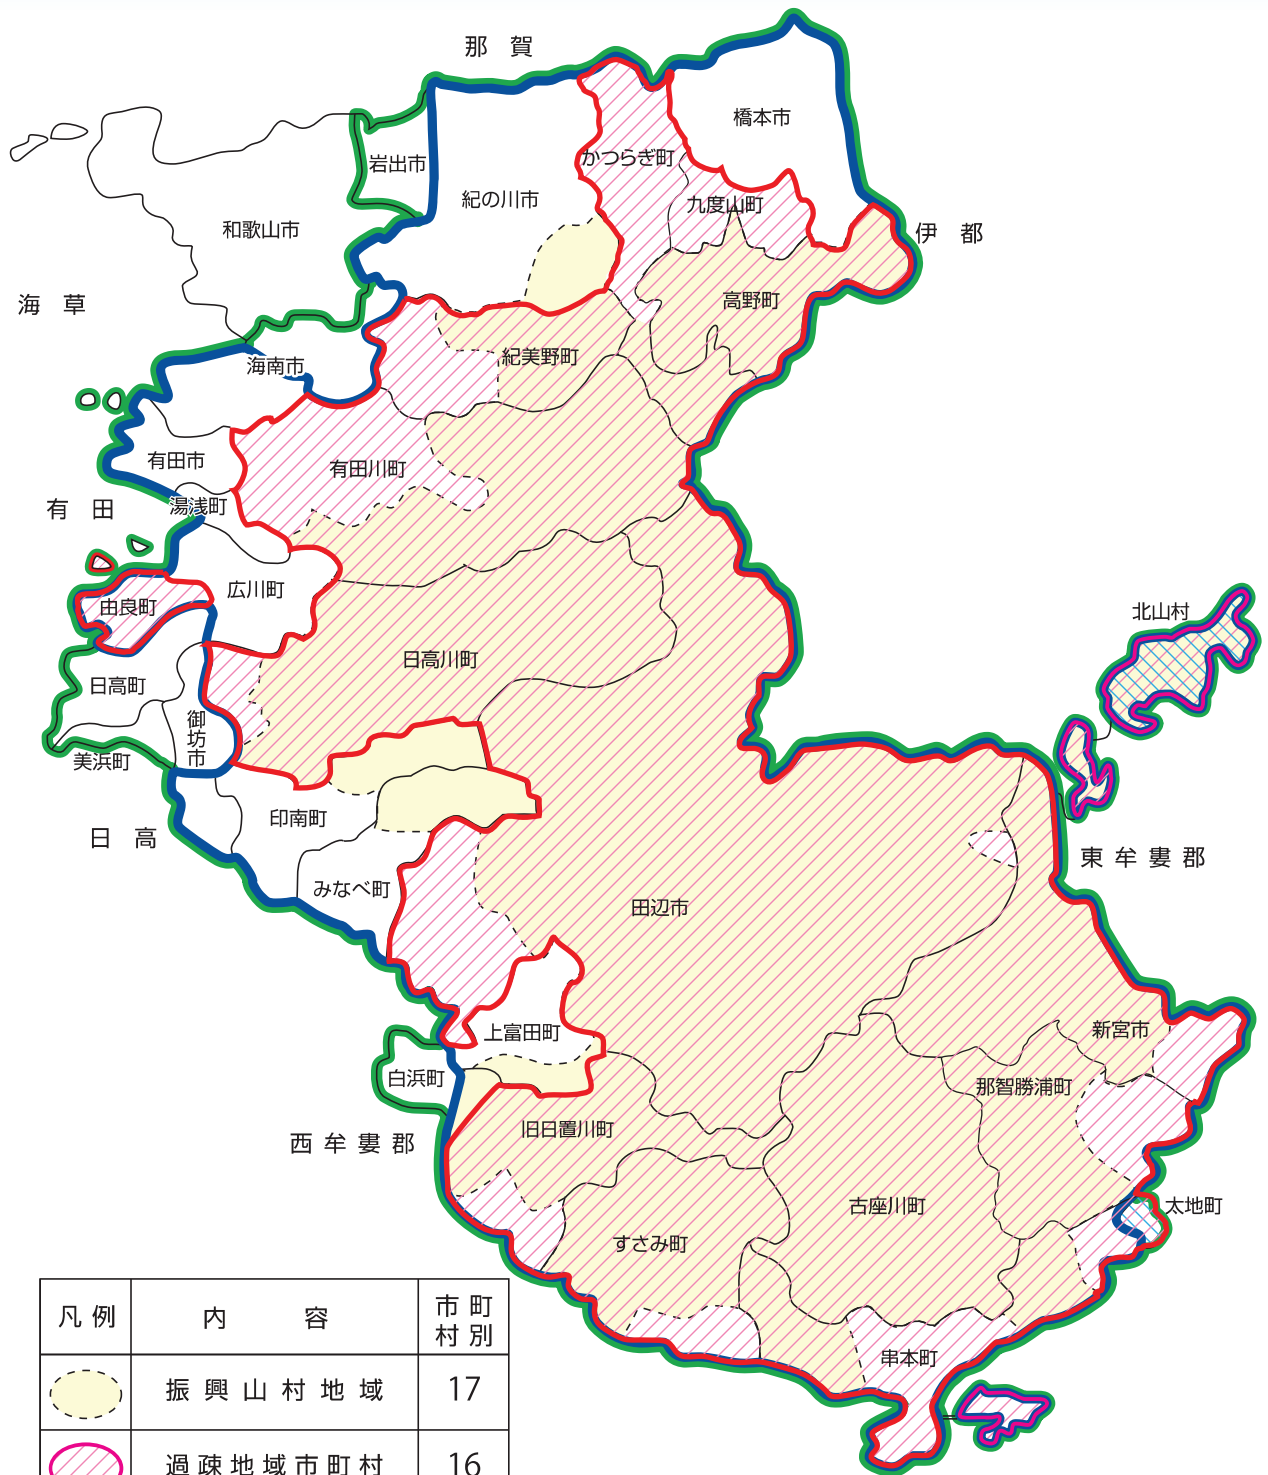

和歌山県の市町村

凡例	内容	市町村別
	振興山村地域	17
	過疎地域市町村	16
	農振法対象外地域	2
	特定農山村地域	25
	半島地域	29

平成25年4月1日現在

※特定農山村地域のうち、

海南市（旧下津町）、御坊市（旧名田村）、白浜町（旧北富田村、旧東富田村、旧日置川町）は一部指定