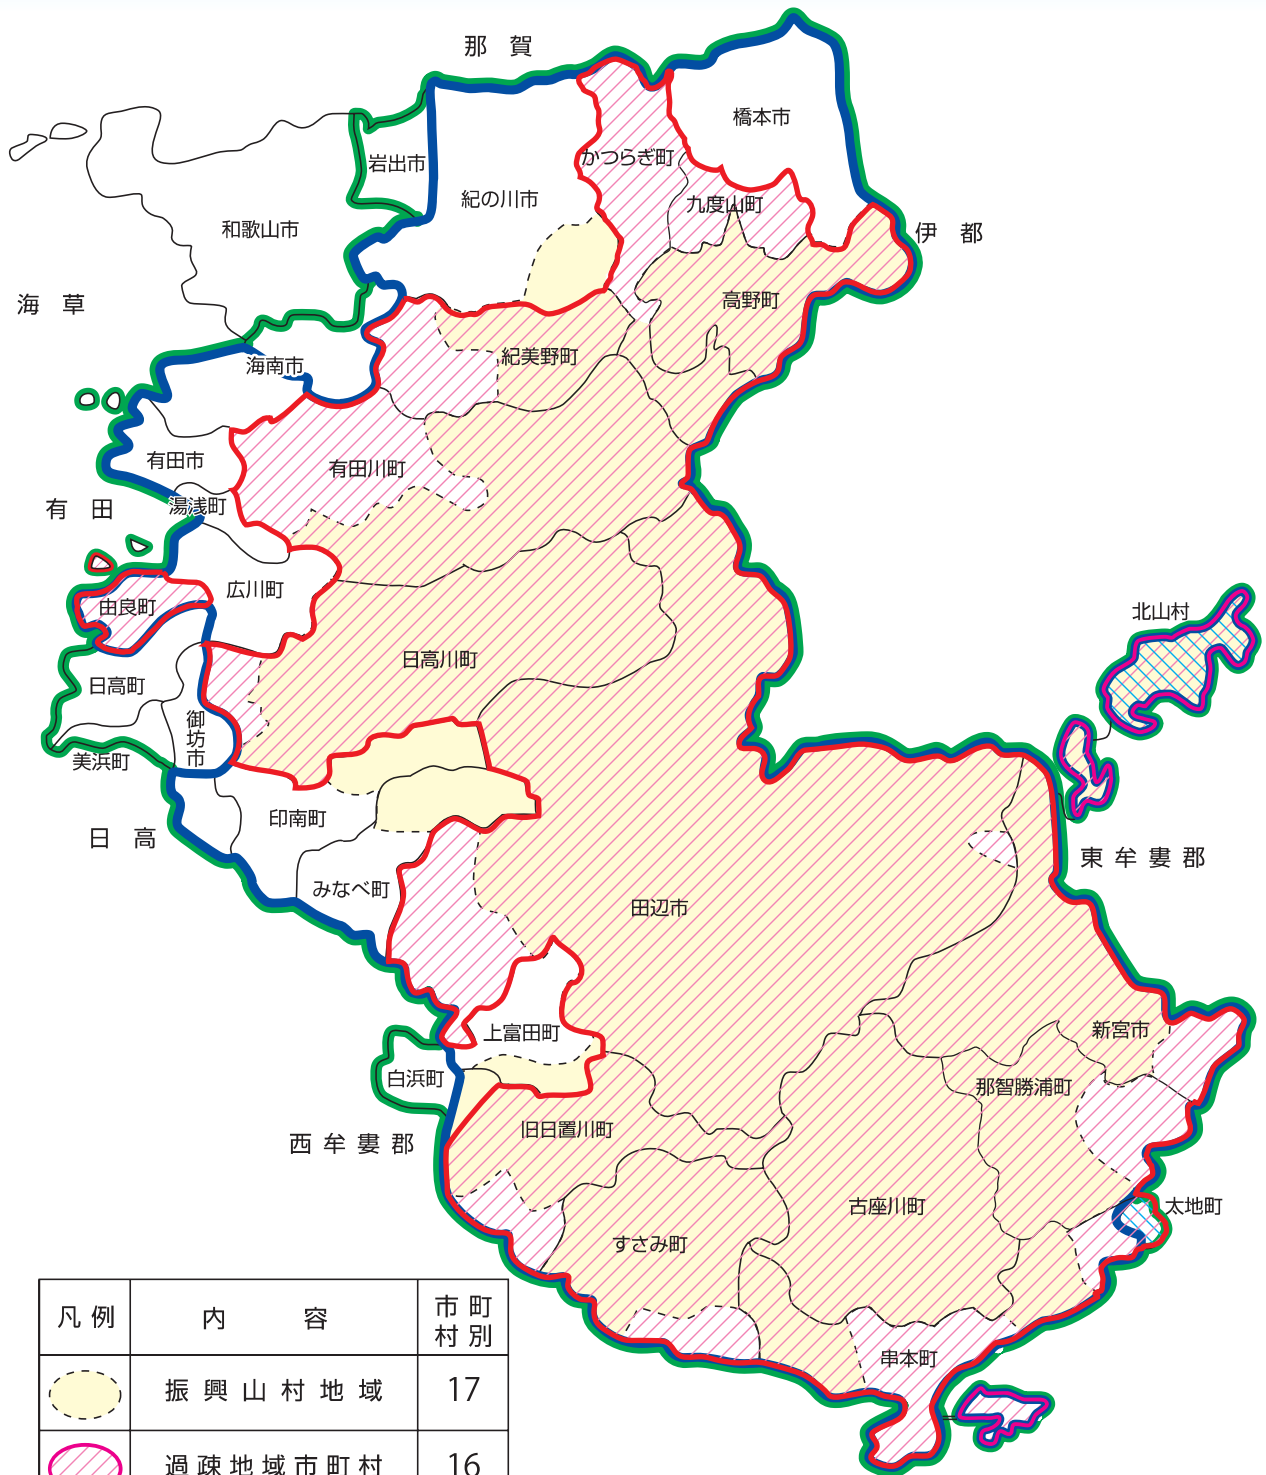

和歌山県の市町村

凡例	内容	市町村別
	振興山村地域	17
	過疎地域市町村	16
	農振法対象外地域	2
	特定農山村地域	25
	半島地域	29

平成24年4月1日現在

※特定農山村地域のうち、
 海南市（旧下津町）、御坊市（旧名田村）、白浜町（旧北富田村、旧東富田村、旧日置川町）は一部指定