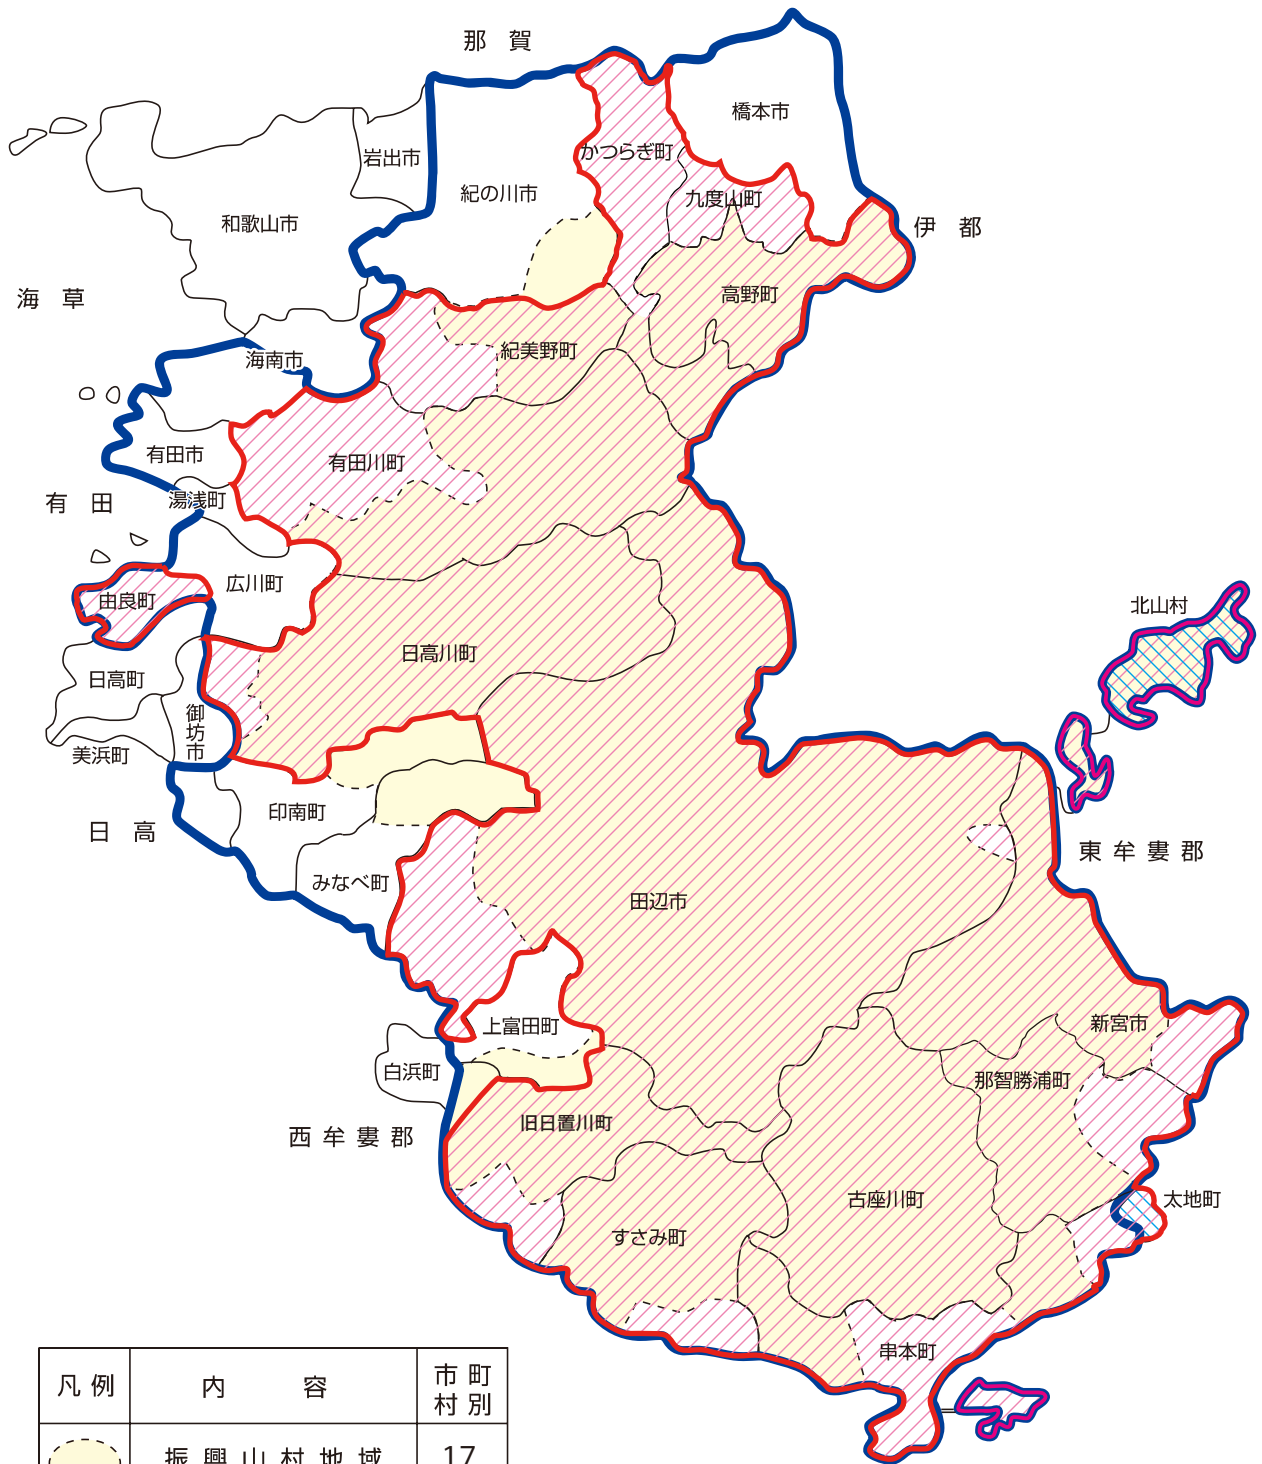

# 和歌山県の市町村

凡例	内 容	市町村別
	振興山村地域	17
	過疎地域市町村	16
	農振法対象外地域	2
	特定農山村地域	25

平成22年4月1日現在

※特定農山村地域のうち、

海南市（旧下津町）、御坊市（旧名田村）、白浜町（旧北富田村、旧東富田村、旧日置川町）は一部指定