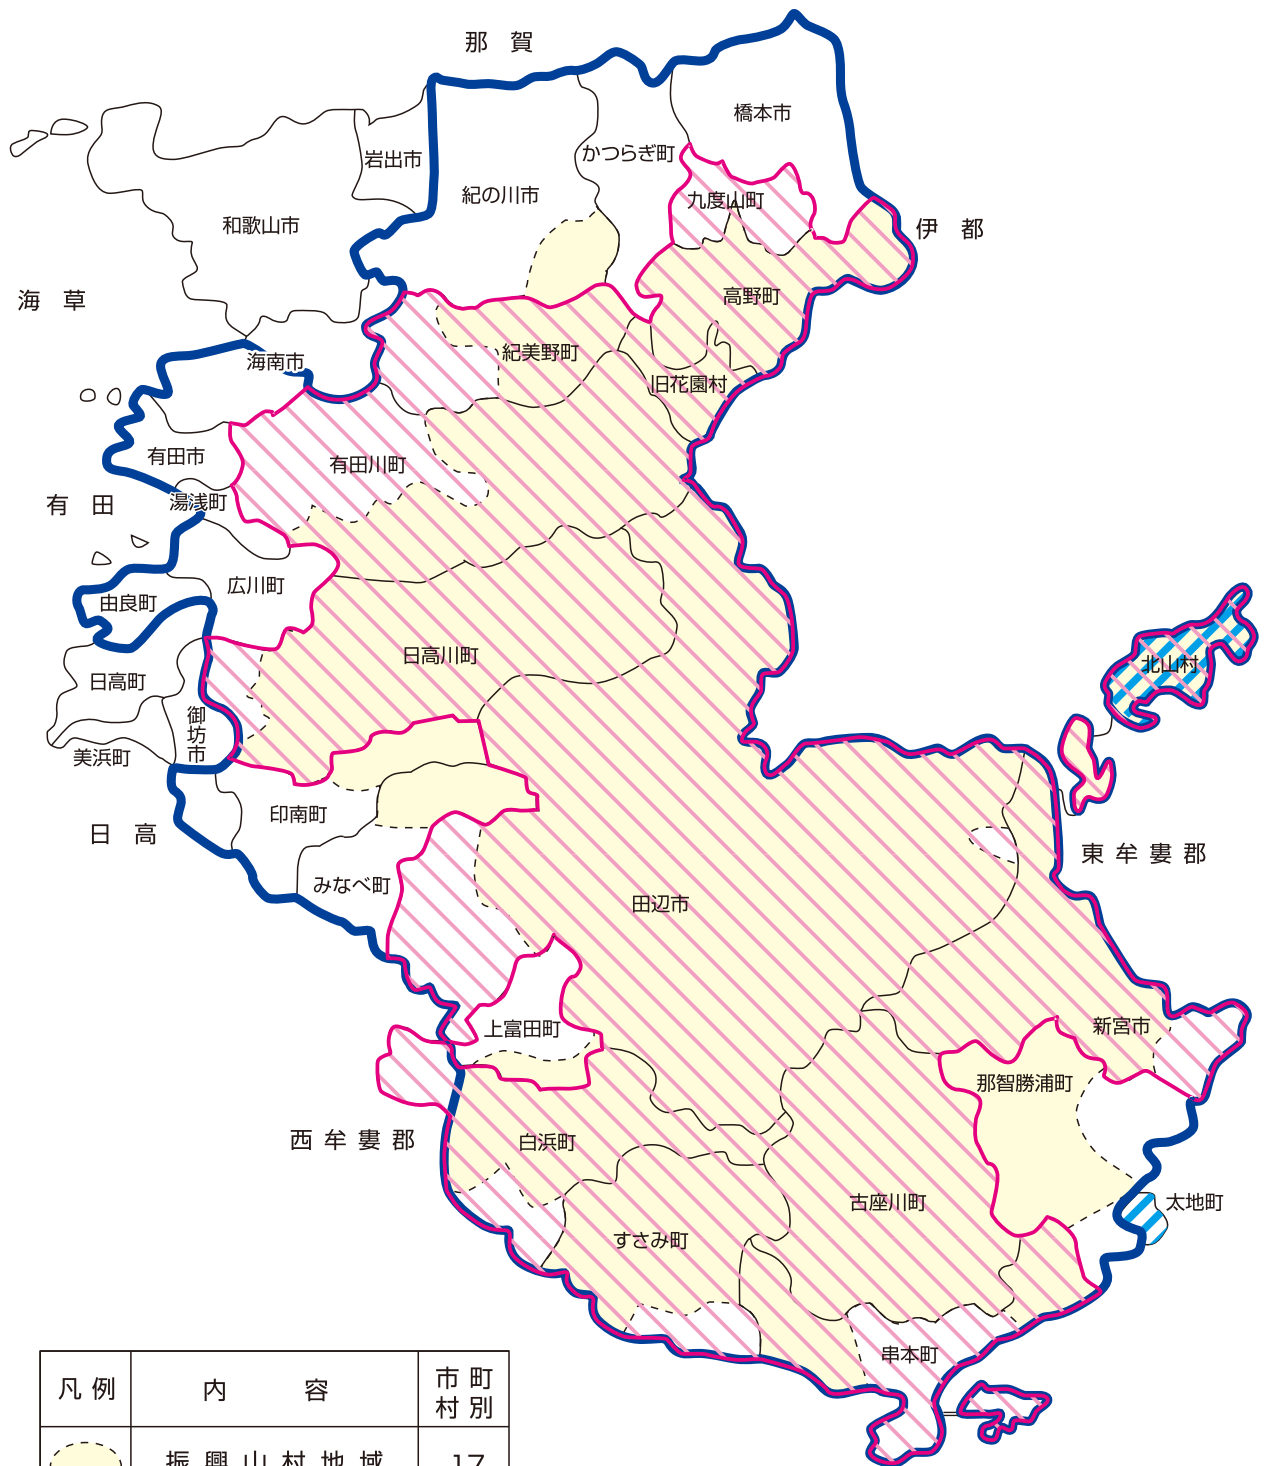

# 和歌山県の市町村

凡例	内 容	市 町 村 別
	振興山村地域	17
	過疎地域市町村	13
	農振法対象外地域	2
	特定農山村地域	25

平成21年4月1日現在

※特定農山村地域のうち、

海南市(旧下津町)、御坊市(旧名田村)、白浜町(旧北富田村、旧東富田村、旧日置川町)は一部指定