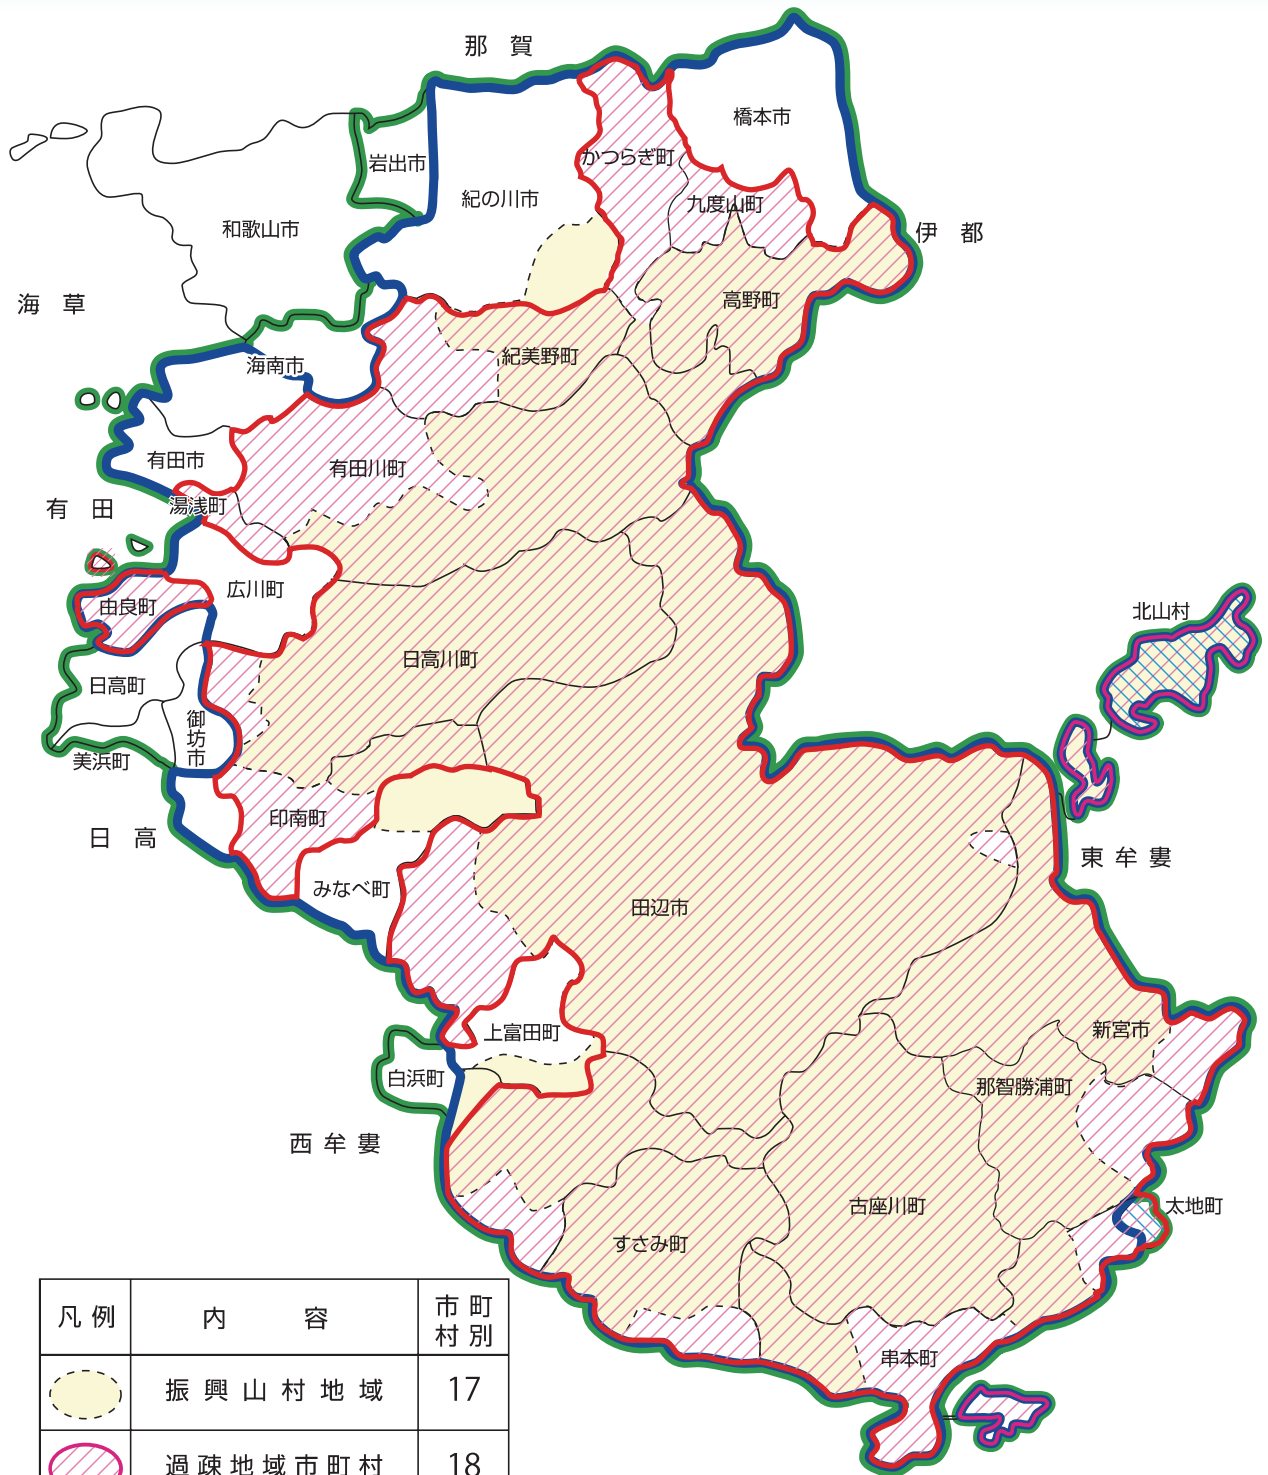

和歌山県の市町村

凡例	内容	市町村別
	振興山村地域	17
	過疎地域市町村	18
	農振法対象外地域	2
	特定農山村地域	25
	半島地域	29

令和2年4月1日現在

※特定農山村地域のうち、

海南市（旧下津町）、御坊市（旧名田村）、白浜町（旧北富田村、旧東富田村、旧日置川町）は一部指定

※過疎地域のうち、白浜町（旧日置川町）は一部指定