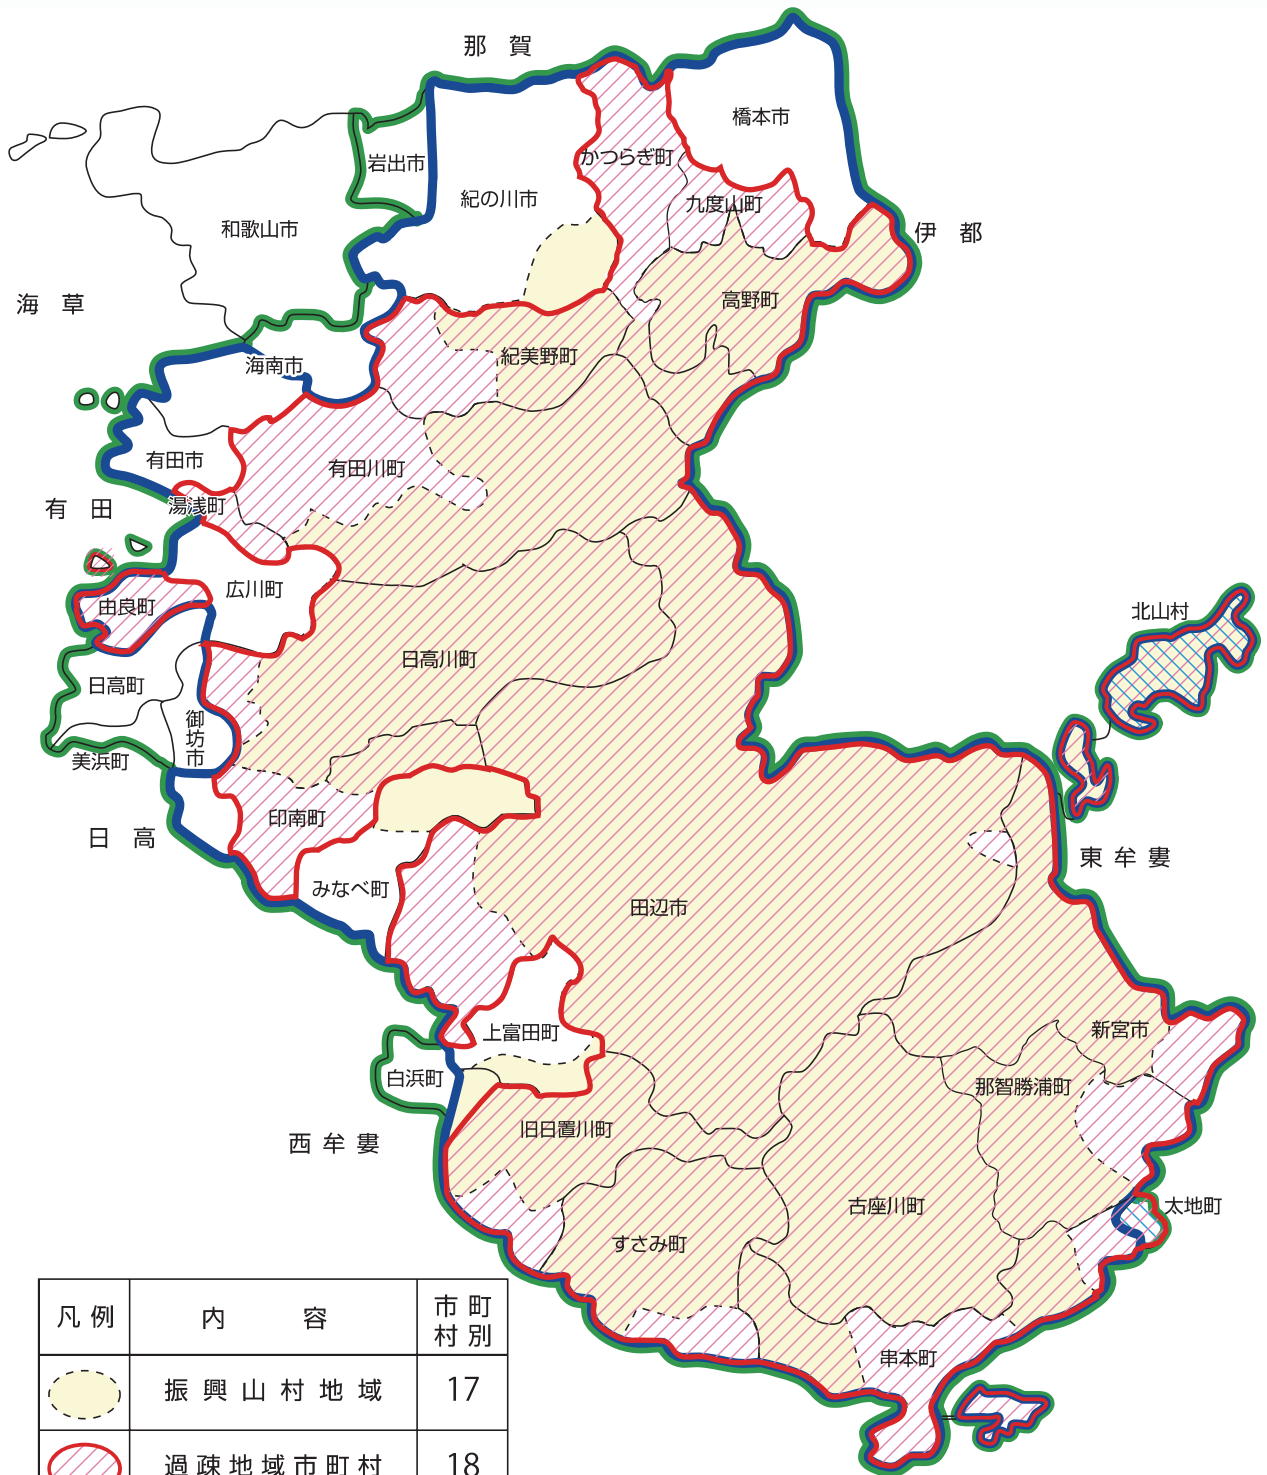

和歌山県の市町村

凡例	内容	市町村別
	振興山村地域	17
	過疎地域市町村	18
	農振法対象外地域	2
	特定農山村地域	25
	半島地域	29

平成31年4月1日現在

※特定農山村地域のうち、

海南市(旧下津町)、御坊市(旧名田村)、白浜町(旧北富田村、旧東富田村、旧日置川町)は一部指定

※過疎地域のうち、白浜町(旧日置川町)は一部指定