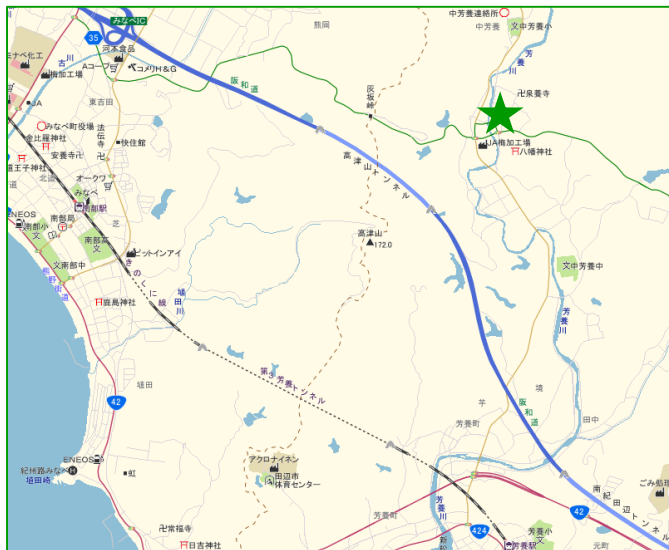

手持ちの一輪車を簡単に電動化。防水仕様、ノーパンク、ブレーキ付きの新型が登場。タイヤ径も大きくなりパワーアップ。

開催場所

日高会場

★和歌山県果樹試験場うめ研究所

西牟婁会場

★JA紀南芳養谷支所

那賀会場

★JA紀の里粉河支所