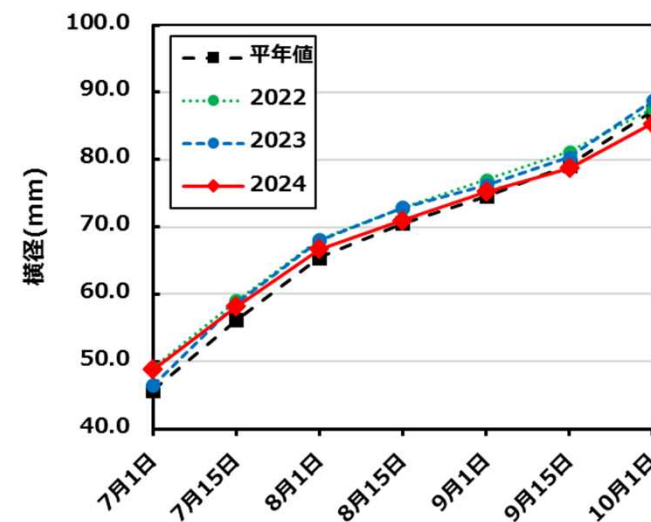

刀根早生の生育調査

生育ステージ

	2024	2023	2022	平年値*
発芽期	3/9	3/11	3/14	3/12
展葉期	3/31	3/22	3/26	3/29
開花始期	5/3	5/4	5/3	5/8
開花盛期	5/5	5/6	5/6	5/11
開花終期	5/10	5/11	5/10	5/14
着色始期	9/中	9/中	9/上	9/上
収穫始期	9/25	9/27	9/29	9/25
収穫盛期	10/3	10/1	10/4	10/2
収穫終期	10/15	10/10	10/12	10/10
落葉期		11/下~ 12/上	11/下~ 12/上	11/下

*平年値は2003~2023の平均値

果実品質

	2024	2023	2022	平年値*
果実重	280.5	289.6	282.9	271.5
果汁糖度	15.9	16.6	15.2	15.2
果肉硬度*	1.7	1.6	1.5	1.4

*平年値は2003~2023の平均値

*果肉硬度は2018~2023年の平均値

横径の推移

	2024	2023	2022	平年値*
7月1日	48.8	46.5	49.1	45.7
7月15日	58.2	58.6	59.0	56.1
8月1日	66.7	68.0	68.1	65.5
8月15日	71.0	72.9	72.8	70.6
9月1日	75.2	76.2	77.0	74.6
9月15日	78.8	80.4	81.1	79.2
10月1日	85.3	88.8	87.6	87.2

*平年値は2003~2023の平均値