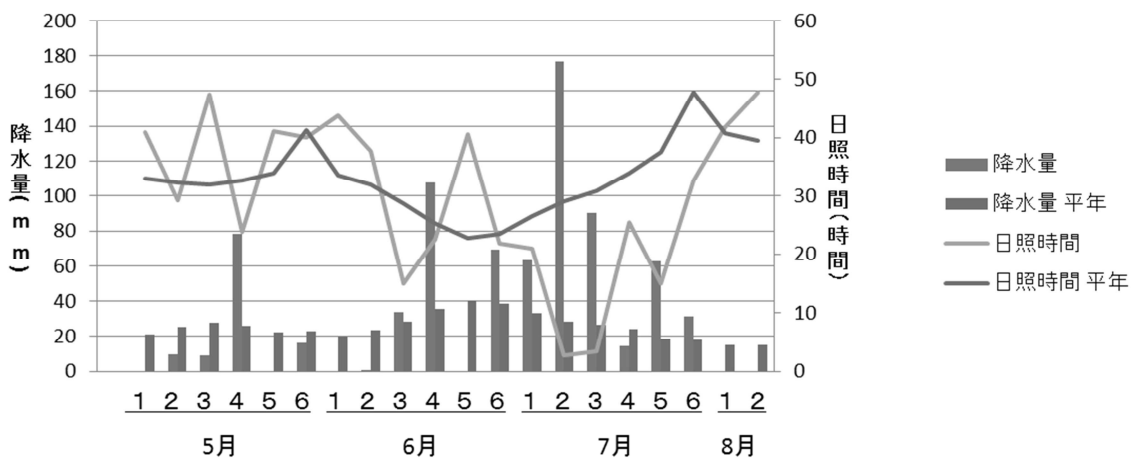

半旬別気温の推移(2020)

半旬別降水量および日照時間の推移(2020)