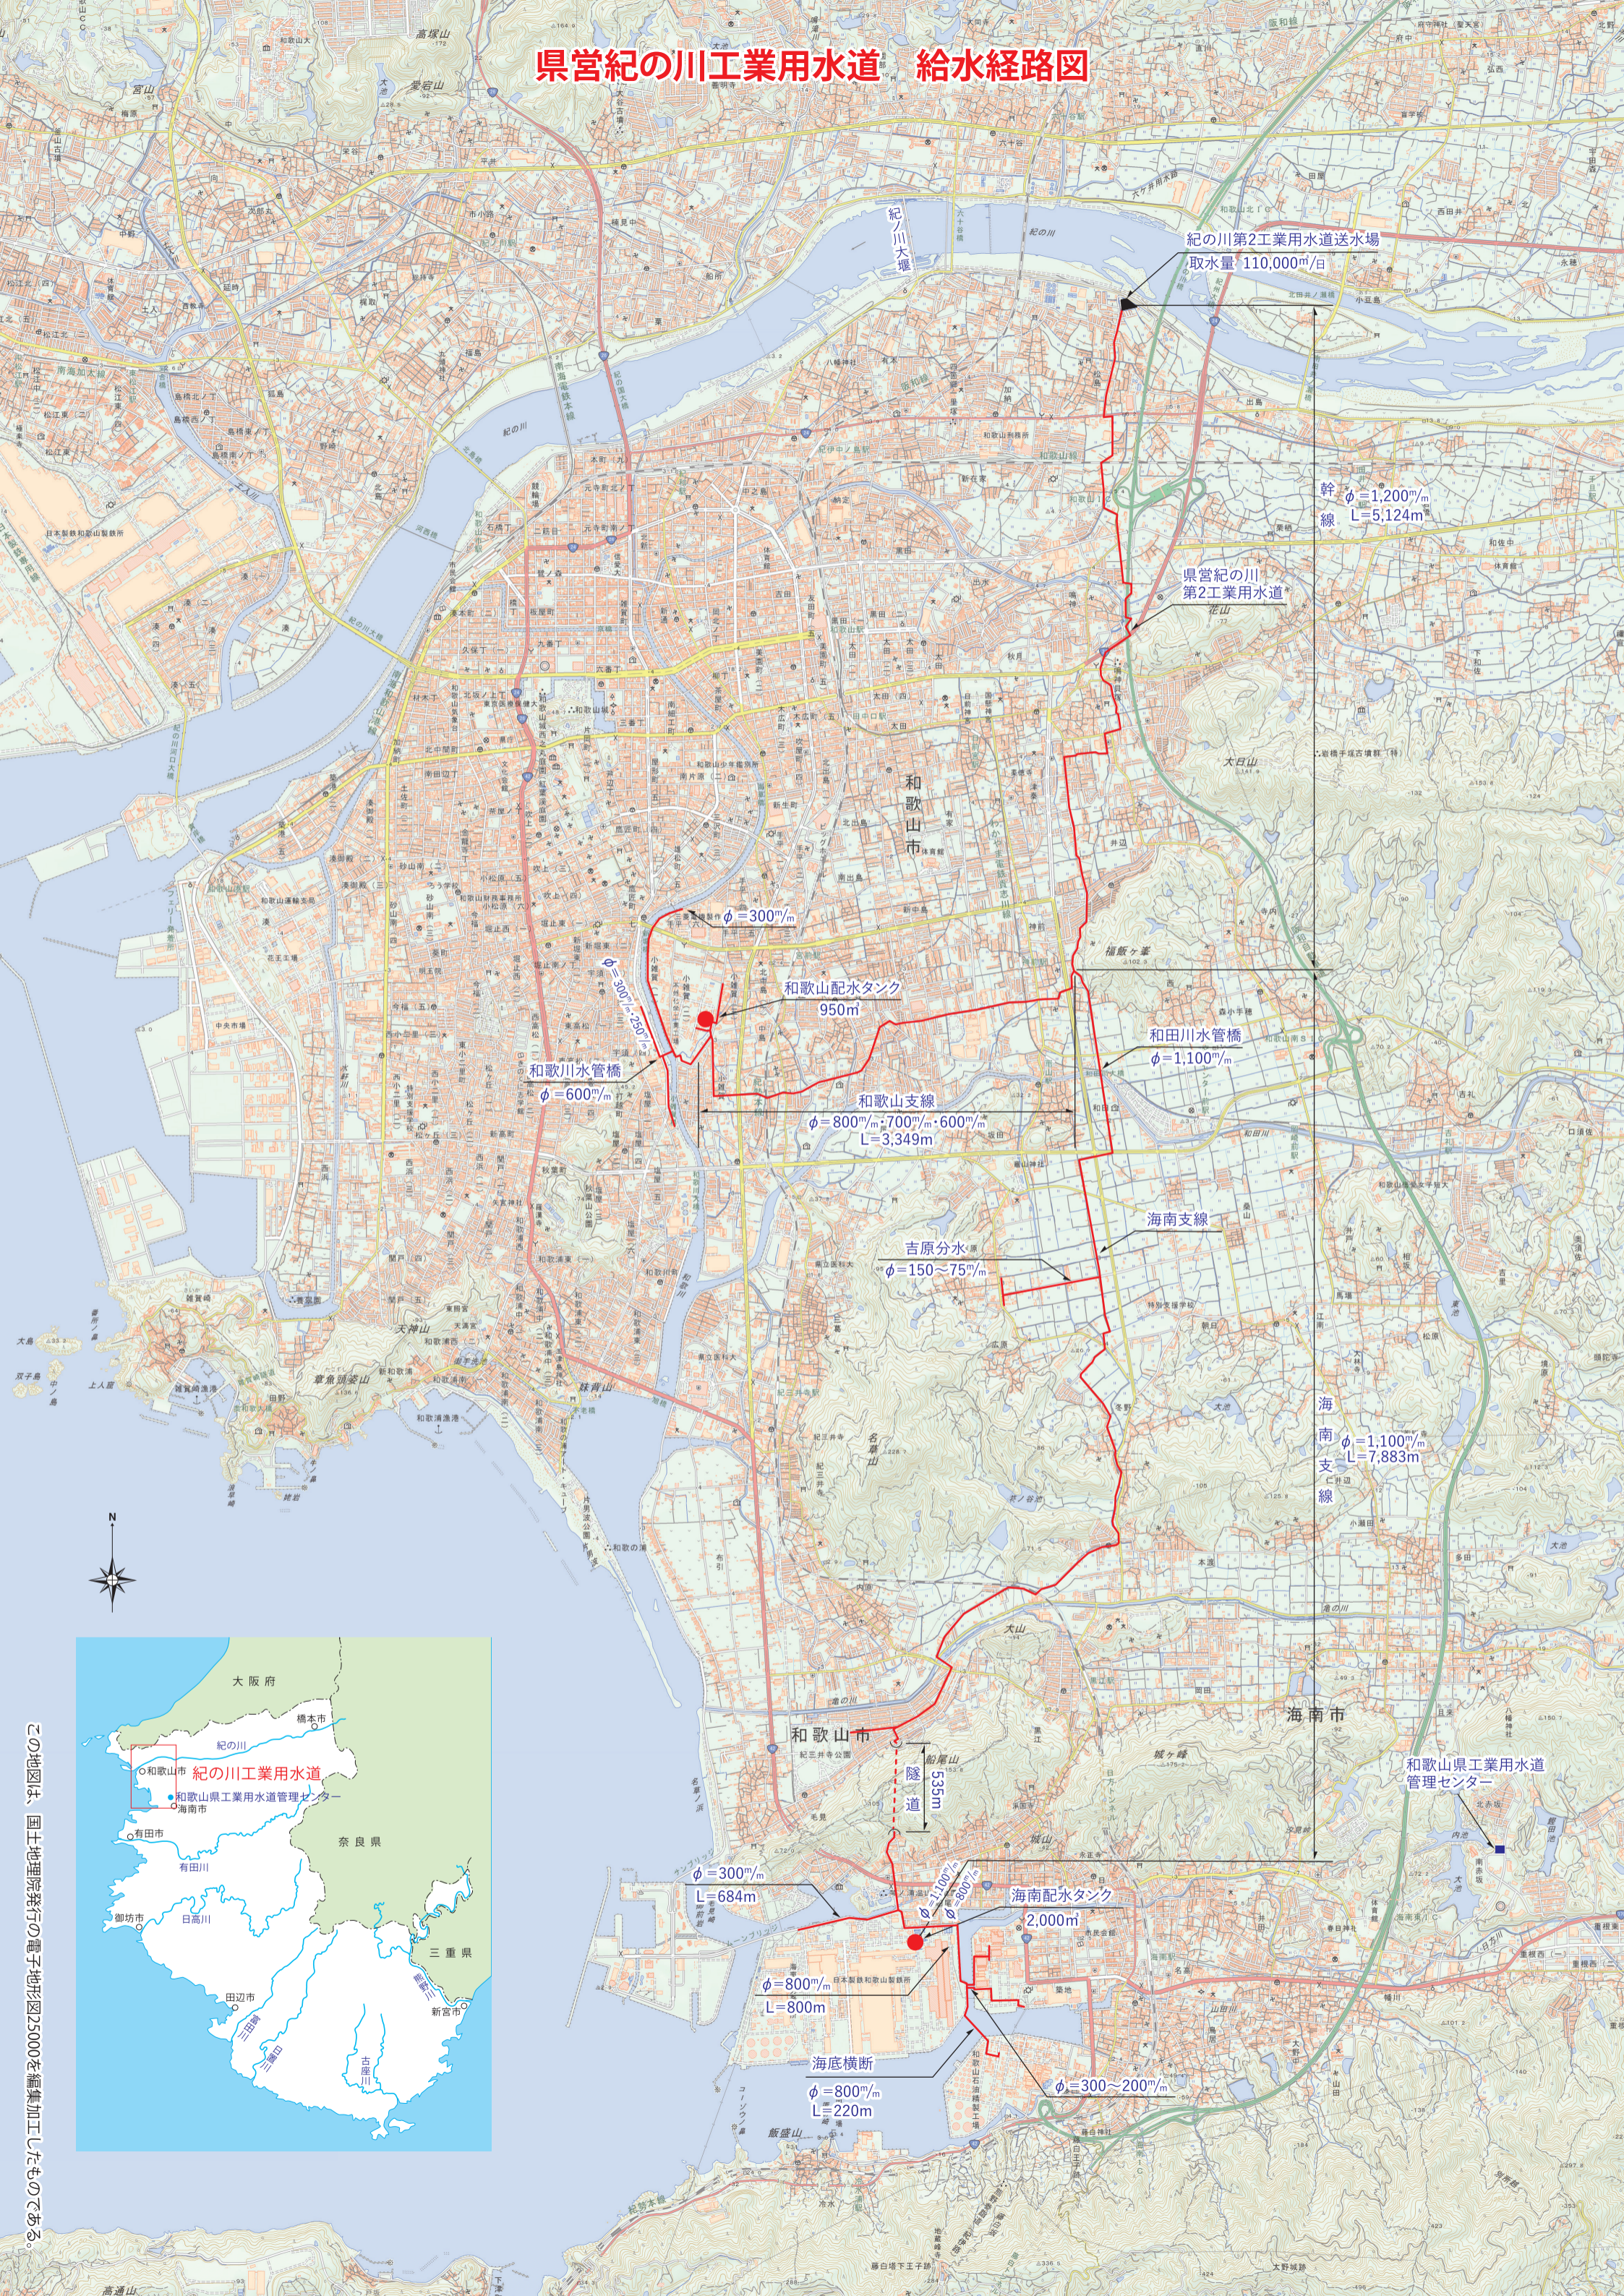

# 県営紀の川工業用水道 給水経路図

この地図は、国土地理院発行の電子地形図25000を編集加工したものである。