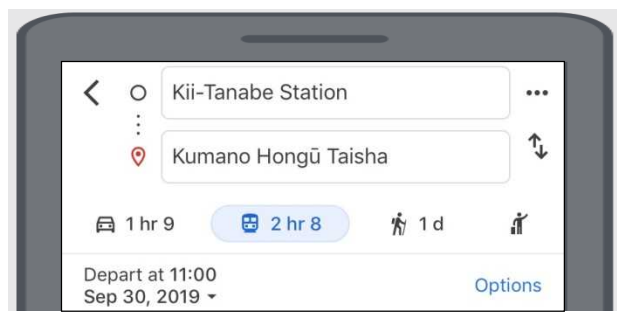

検索画面イメージ (Google マップ)

1. 検索

Google マップで、出発地（現在地）、目的地、出発日時等を設定して検索する。
 （観光施設名や宿泊施設名、スマートフォンなら地図からスクリーンタッチで検索可能！）

【日本語】

【英語】

2. 表示

ルートと乗車するバス情報（所要時間、発車時刻、系統番号、運賃等）が表示される。

地図ルート