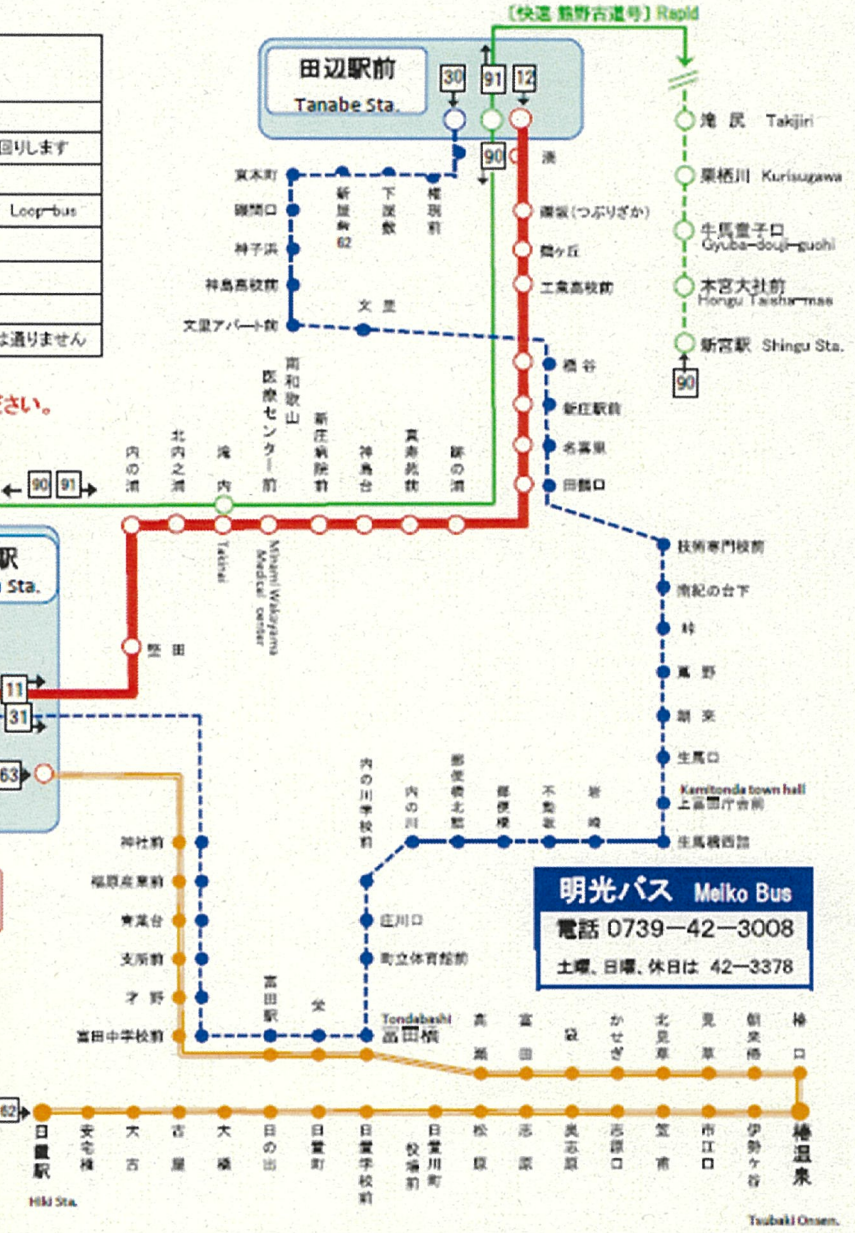

運行系統番号	行き先	運行区間	行き先	主な経由地						備考
				白浜駅	とれとれ市場 (円月島)	白良浜	三段壁	アドベンチャー	白浜空港	
1	三段壁	→101→	田辺駅前	○	○	—	○	○	—	53 は三段壁発白浜駅止めの臨時便
1	三段壁	→90→	田辺駅前	○	○	—	○	○	—	白浜駅～田辺駅間は富田橋を経由して大回りします
1	三段壁	→90→	白浜駅前	○	○	○	○	○	—	
1	白浜駅前	→101→	白浜駅前	○	○	○	○	○	○	町内循環バス 右回りと左回りがあります Loop-bus
3	アドベンチャー	→16→	白浜駅前	○	○	—	—	—	○	—
3	アドベンチャー	→2→	白浜駅前	○	—	—	—	—	○	直行 Noorstop
2	白置駅	→82→	白浜駅前	○	—	—	—	—	—	—
2	空港+三段壁	→90→	田辺駅+新宮駅	—	○	—	—	○	—	新宮直道(快速 熊野古道号) 白浜駅前を通りません

この印の停留所は片方向のみ停車します

運行系統番号は行きと帰りで異なりますのでご注意ください。

白浜駅発着 バス系統図 Bus course map around Shirahama Sta.

平成27年3月14日現在 March 14, 2015

※明光バスHPより引用