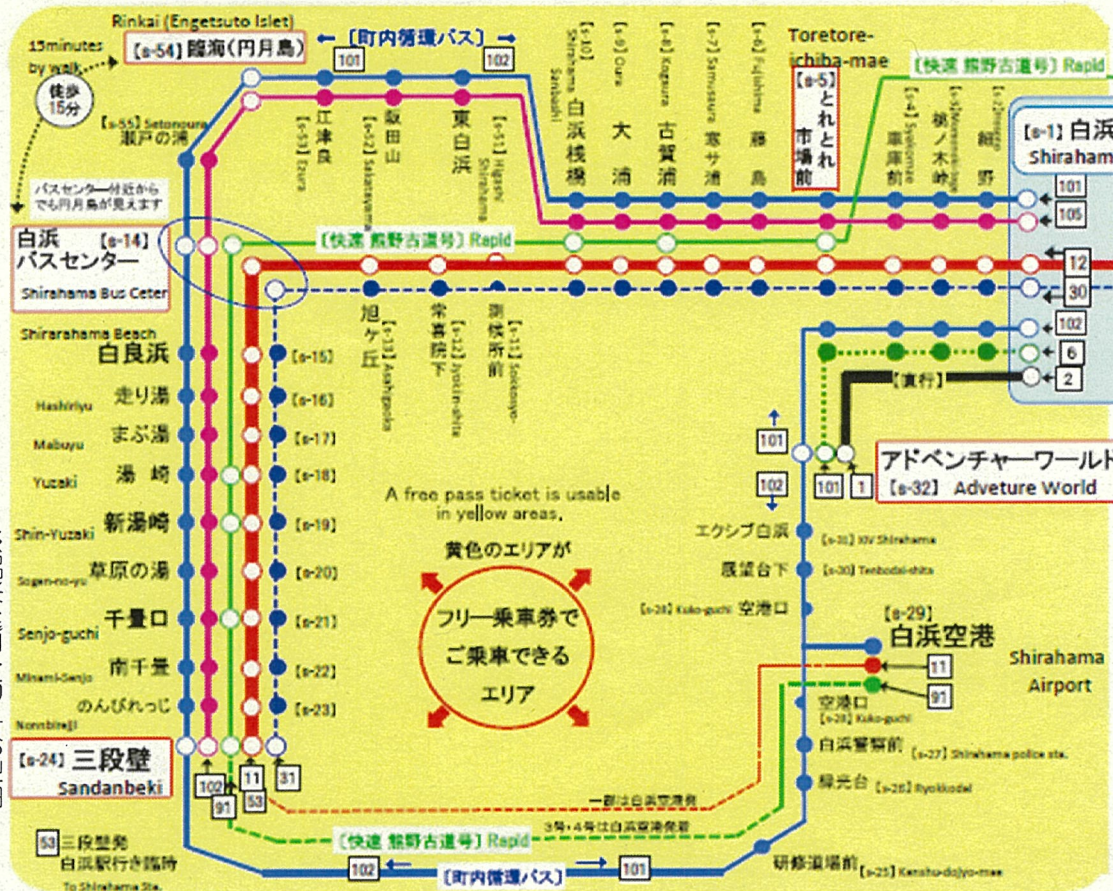

運行系統番号	行き先	運行区間	行き先	主な経由地						備考
				白浜駅	とれとれ市場 (円月島)	白良浜	三段壁	アドベンチャー	白浜空港	
1	三段壁	→101→	田辺駅前	○	○	—	○	○	—	53 は三段壁発白浜駅止めの臨時便
1	三段壁	→90→	田辺駅前	○	○	—	○	○	—	白浜駅～田辺駅間は富田橋を経由して大回りします
1	三段壁	→90→	白浜駅前	○	○	○	○	○	—	
1	白浜駅前	→101→	白浜駅前	○	○	○	○	○	○	町内循環バス 右回りと左回りがあります Loop-bus
3	アドベンチャー	→16→	白浜駅前	○	○	—	—	—	○	—
3	アドベンチャー	→2→	白浜駅前	○	—	—	—	—	○	直行 Noorstop
2	白置駅	→82→	白浜駅前	○	—	—	—	—	—	—
2	空港+三段壁	→90→	田辺駅+新宮駅	—	○	—	—	○	—	新宮直道(快速 熊野古道号) 白浜駅前を通りません

この印の停留所は片方向のみ停車します

運行系統番号は行きと帰りで異なりますのでご注意ください。

白浜駅発着 バス系統図 Bus course map around Shirahama Sta.

平成27年3月14日現在 March 14, 2015

※明光バスHPより引用