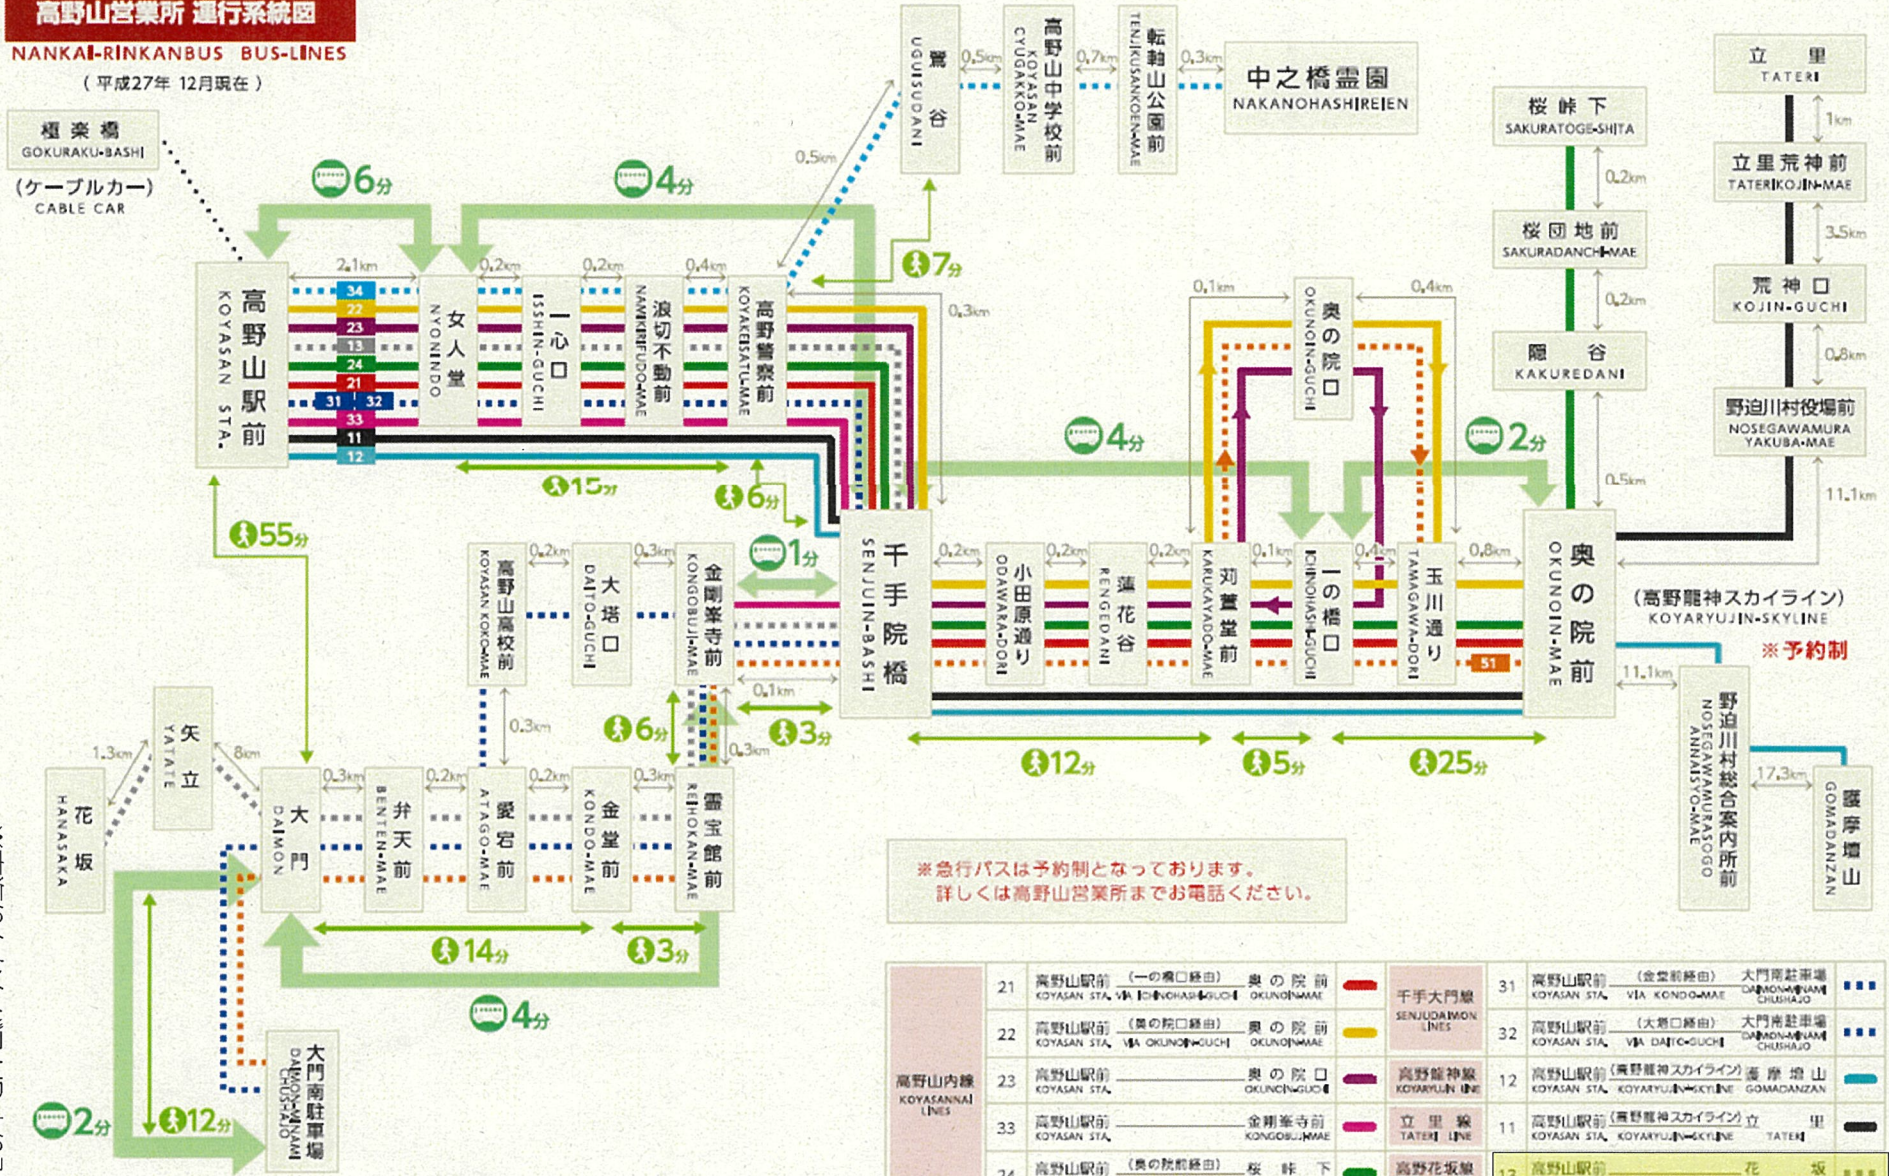

南海りんかんバス  
高野山営業所 運行系統図

NANKAI-RINKANBUS BUS-LINES

(平成27年 12月現在)

極楽橋  
GOKURAKU-BASHI  
(ケーブルカー)  
CABLE CAR

※急行バスは予約制となっております。  
詳しくは高野山営業所までお電話ください。

高野山内線 KOYASANNAI LINES	21	高野山駅前 (一の橋口経由)	奥の院前	■	大手大門線	31	高野山駅前 (金剛峰前経由)	大門南駐車場	■
		KOYASAN STA. VIA ICHIBASHI-GUCHI	OKUNOIN-MAE		SENJUUDAMON LINES		KOYASAN STA. VIA KONGOHAMA	DANONOHASHI-CHUHO	■
	22	高野山駅前 (奥の院口経由)	奥の院前	■		32	高野山駅前 (大塔口経由)	大門南駐車場	■
		KOYASAN STA. VIA OKUNOIN-GUCHI	OKUNOIN-MAE				KOYASAN STA. VIA DAITO-GUCHI	DANONOHASHI-CHUHO	■
	23	高野山駅前	奥の院口	■	高野龍神線	12	高野山駅前 (高野龍神スカイライン)	摩崖増山	■
		KOYASAN STA.	OKUNOIN-GUCHI		KOYARYUIN LINE		KOYASAN STA. KOYARYUIN-SKYLIN	GOMADANZAN	■
	33	高野山駅前	金剛峰前	■	立里線	11	高野山駅前 (高野龍神スカイライン)	立里	■
		KOYASAN STA.	KONGOHAMA		TATERI LINE		KOYASAN STA. KOYARYUIN-SKYLIN	TATERI	■
	24	高野山駅前 (奥の院前経由)	桜峠下	■	高野花坂線	13	高野山駅前	花坂	■
		KOYASAN STA. VIA OKUNOIN-MAE	SAKURATOGE-SHITA		KOYANAGAWA LINE		KOYASAN STA.	HANASAKA	■
51	大門南駐車場	奥の院前	■	隠谷線	34	高野山駅前	中之橋霊園	■	
	DANONOHASHI-CHUHO	OKUNOIN-MAE		UGUISUDANI LINE		KOYASAN STA.	NAKANOHASHIREIEN	■	

系統番号 13、34 対象外

※南海のりんかんバスHPより引用

別紙 2