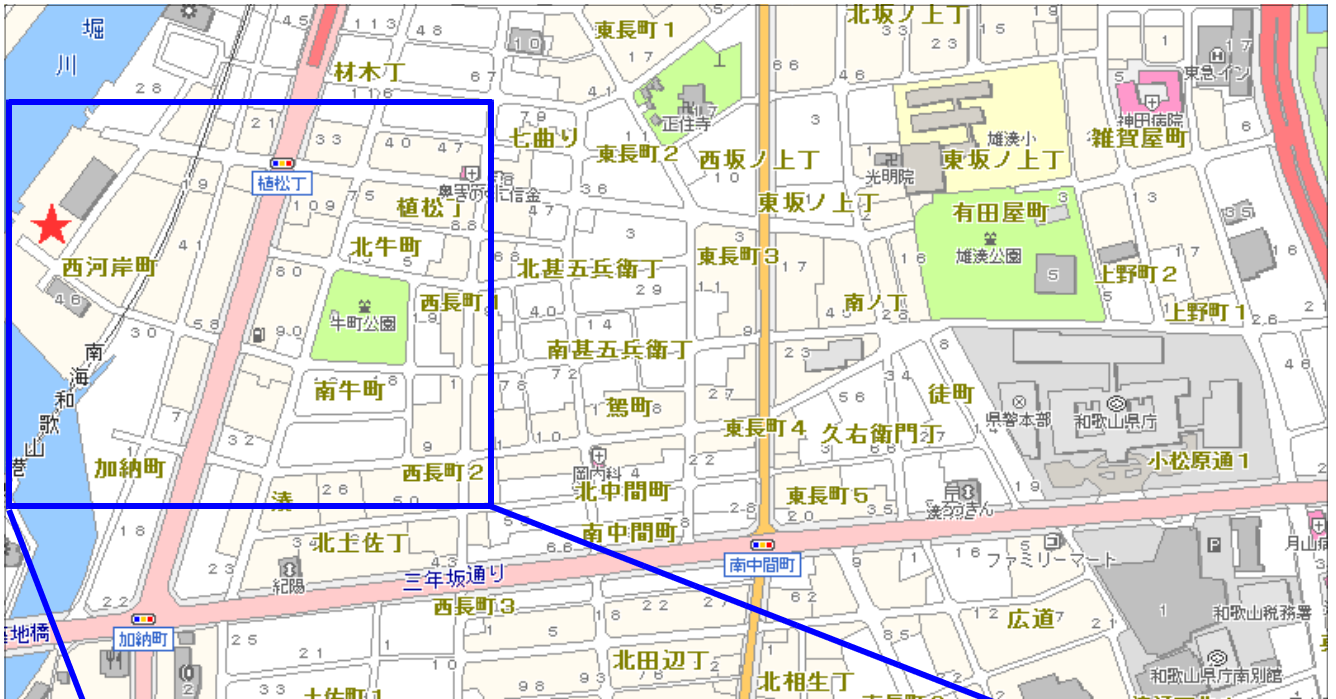

和歌山県タクシーメーター検査場  
(住所) 和歌山市西河岸町地先

※大浦街道を北進し、松田商店様の看板を左折  
踏み切りを越えた先、右前の建物