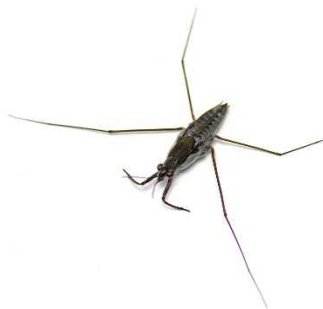

【昆虫類】

コガタカンタン (NT)  
(村井貴史)  
(バッタ・コオロギ・キリギリス生態図鑑より転載)

セグロイナゴ (NT)  
(松野茂富)

シダスケバモドキ (NT)  
(有本 智)

クワヤマハネナガウンカ (NT)  
(松野茂富)  
(和歌山県立自然博物館所蔵標本)

ミツハシテングスケバ (NT)  
(紙谷聡志) (県外産)  
(福岡県レッドデータブックより転載)

オヨギカタビロアメンボ (NT)  
(中尾史郎) (県外産)  
(京都府レッドデータブックより転載)