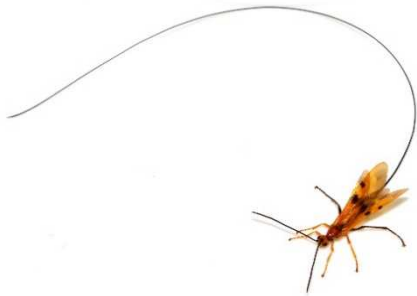

エゾトラカミキリ (VU)  
(的場 績) (県外産)

トラフカミキリ本土亜種 (VU)  
(松野茂富) (県外産)

オオトラカミキリ (VU)  
(松野茂富) (県外産)  
(和歌山県立自然博物館所蔵標本)

【昆虫類】

ヨツボシカミキリ (VU)  
(松野茂富)  
(和歌山県立自然博物館所蔵標本)

オオシロオビゾウムシ (VU)  
(的場 績)

ウマノオバチ (VU)  
(松野茂富)

フジドリシジミ (VU)  
(大橋弘和)