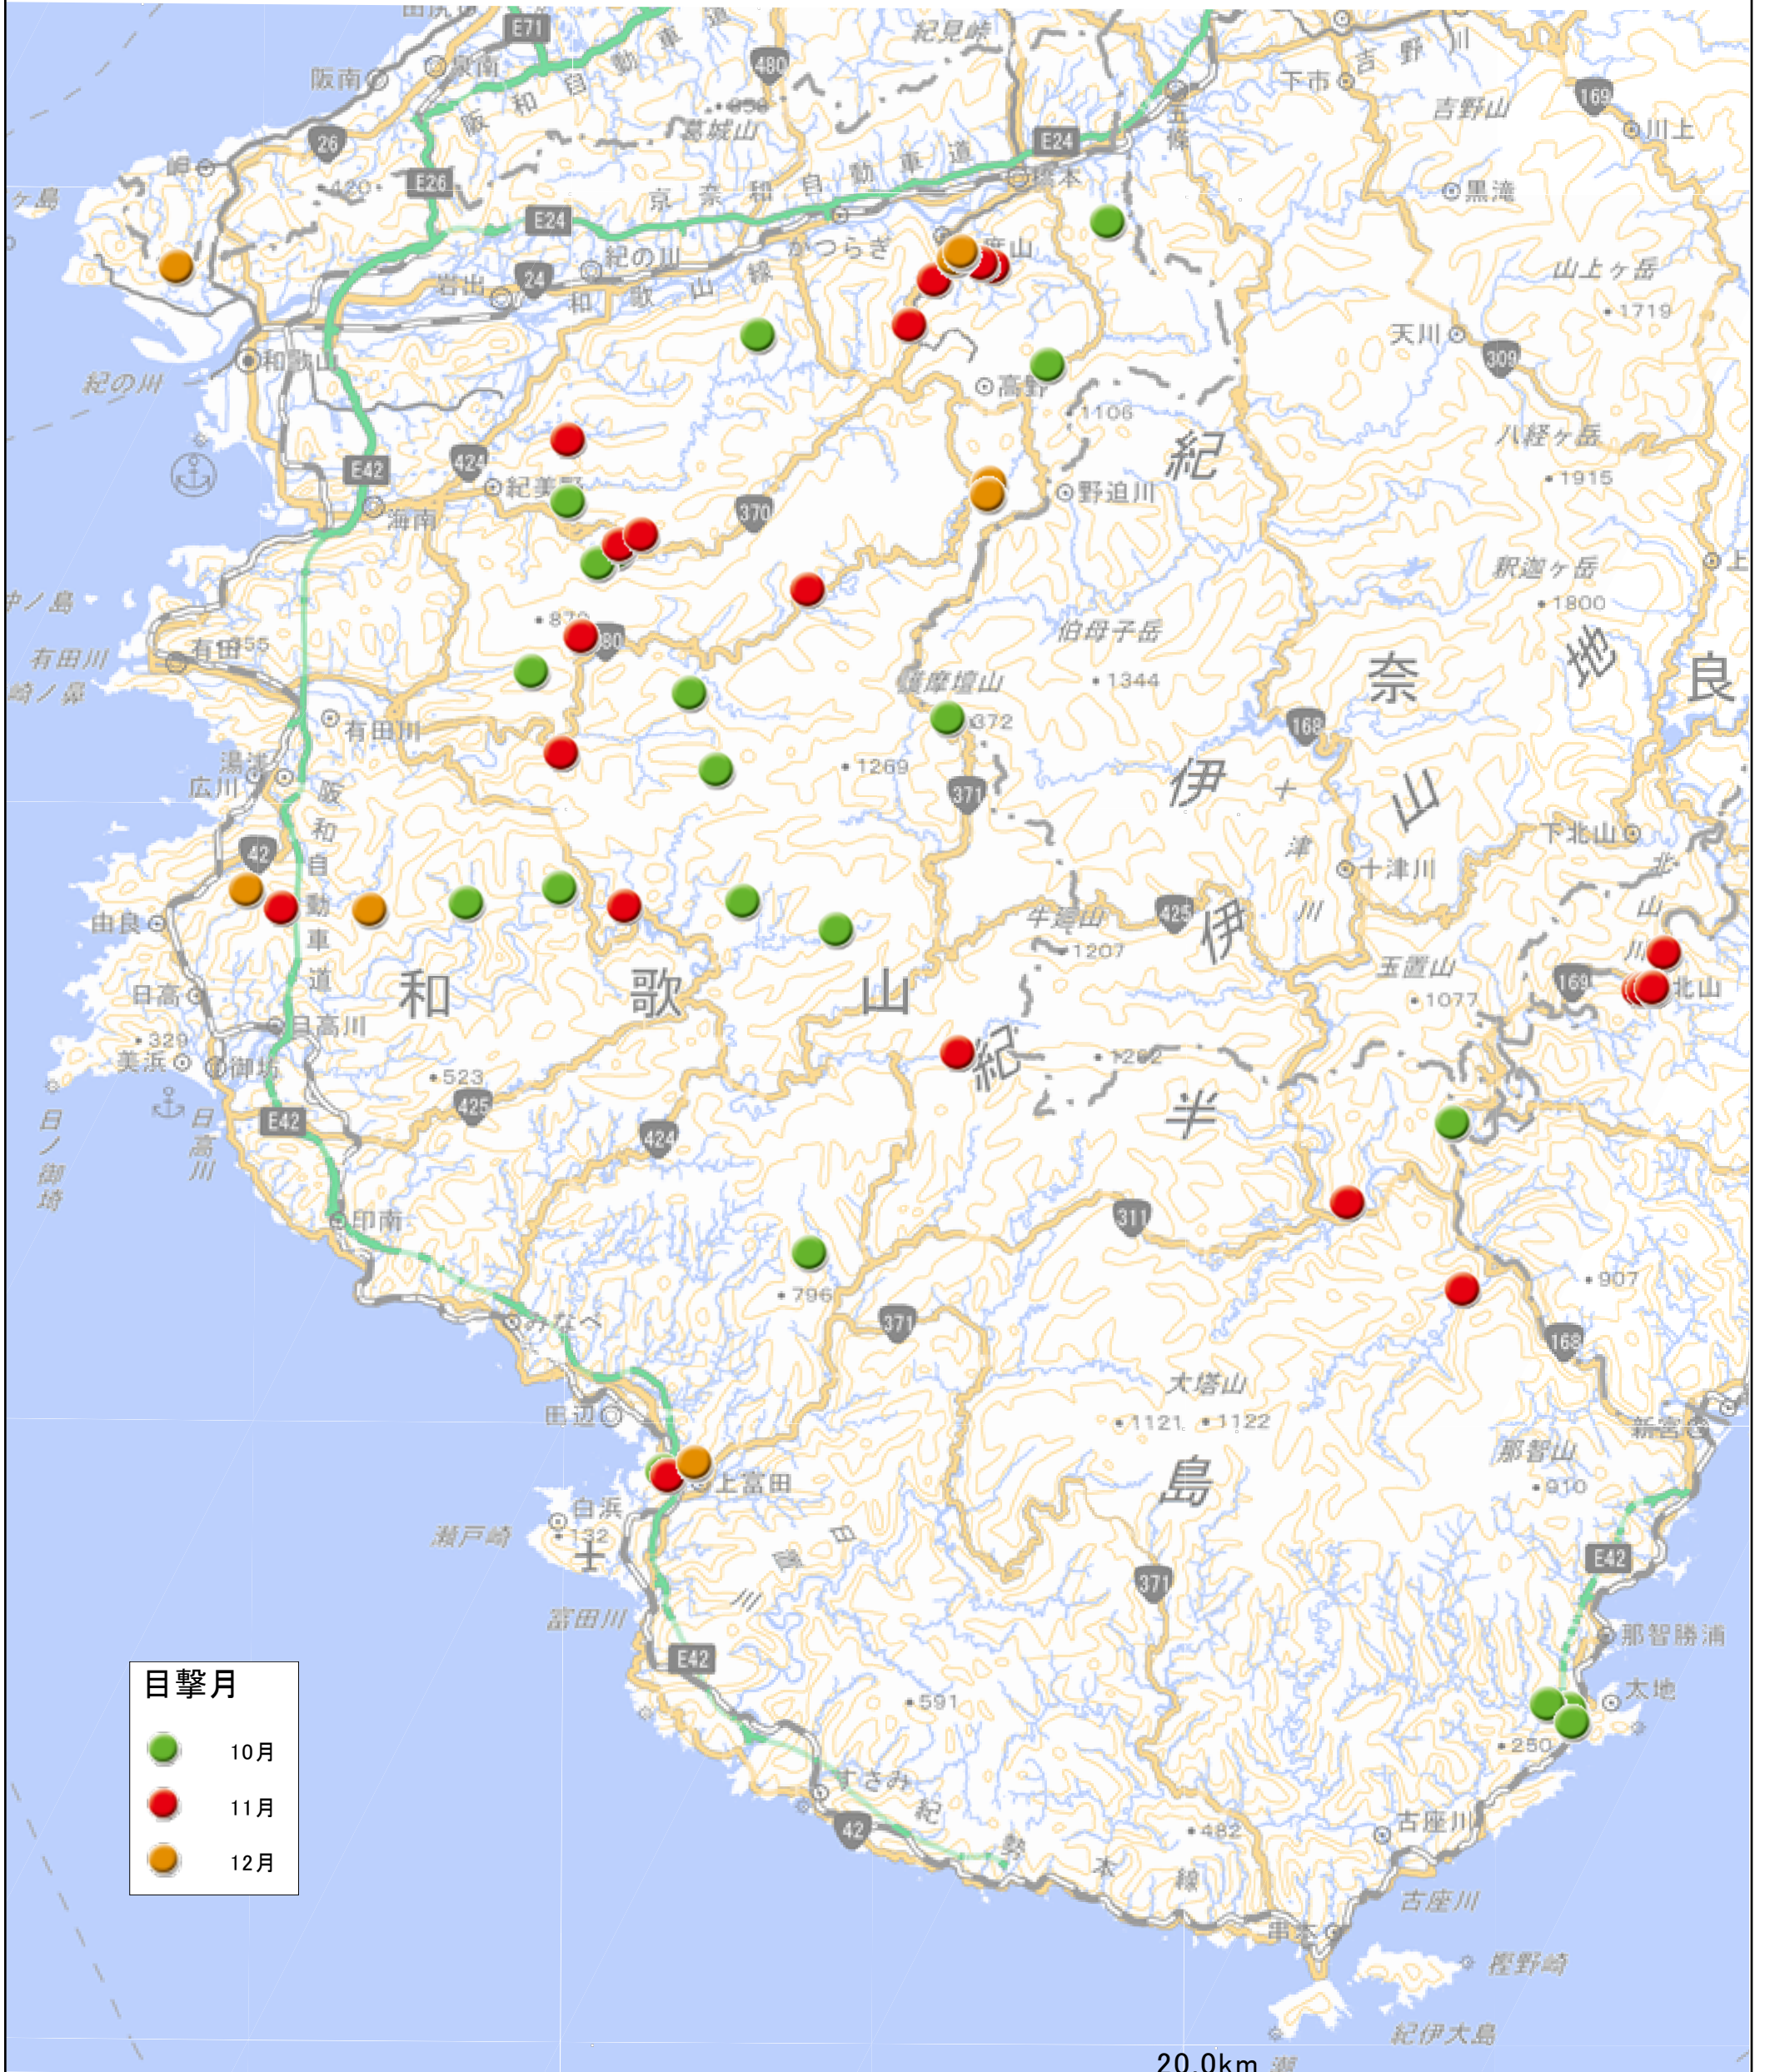

和歌山県ツキノワグマ目撃マップ

令和6年10月～12月

目撃月	
●	10月
●	11月
●	12月

20.0km 測
1:330,000