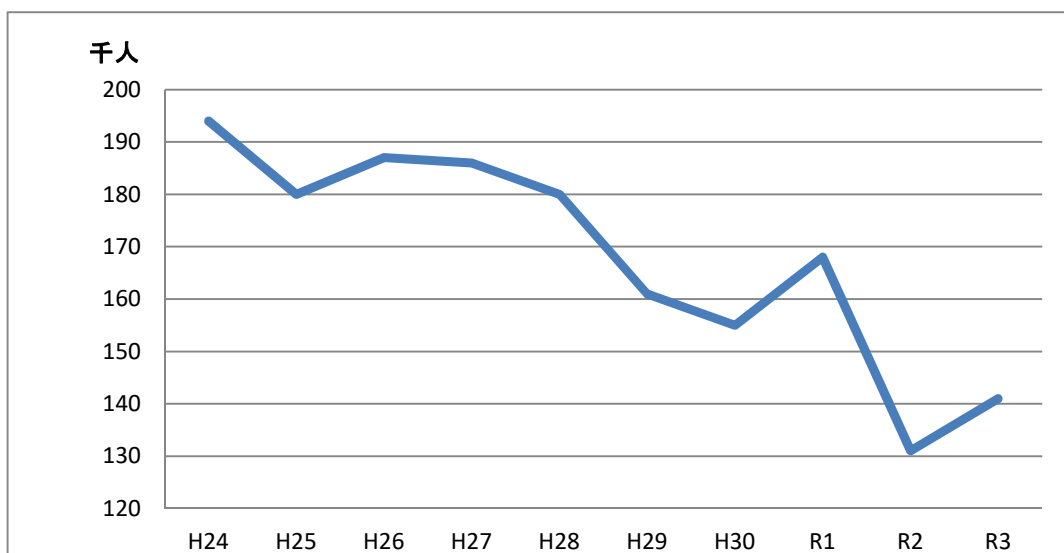

【資料】

1 令和3年度来館者数と年度別来館者数

令和3年度 来館者数 (月別)

単位：人

4月	5月	6月	7月	8月	9月	10月	11月	12月	1月	2月	3月	合計
13,448	17,171	6,977	8,512	5,952	10,282	20,557	18,137	6,319	8,007	6,875	18,333	140,570

2 年度別来館者数 (過去10年間)

年度別 来館者数

単位：千人

H24	H25	H26	H27	H28	H29	H30	R1	R2	R3
194	180	187	186	180	161	155	168	131	141

※令和2年度は、新型コロナウイルス感染症の影響で来館者数が大幅に減少した。