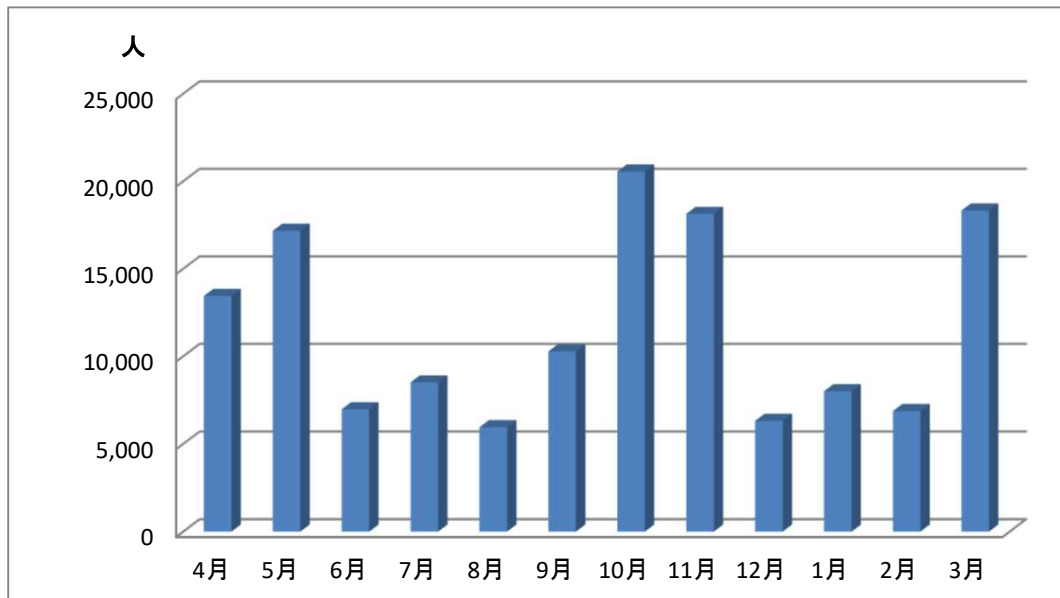

【資料】

1 令和3年度来館者数と年度別来館者数

令和3年度 来館者数 (月別)

単位：人

4月	5月	6月	7月	8月	9月	10月	11月	12月	1月	2月	3月	合計
13,448	17,171	6,977	8,512	5,952	10,282	20,557	18,137	6,319	8,007	6,875	18,333	140,570

2 年度別来館者数 (過去10年間)

年度別 来館者数

単位：千人

H24	H25	H26	H27	H28	H29	H30	R1	R2	R3
194	180	187	186	180	161	155	168	131	141

※令和2年度は、新型コロナウイルス感染症の影響で来館者数が大幅に減少した。