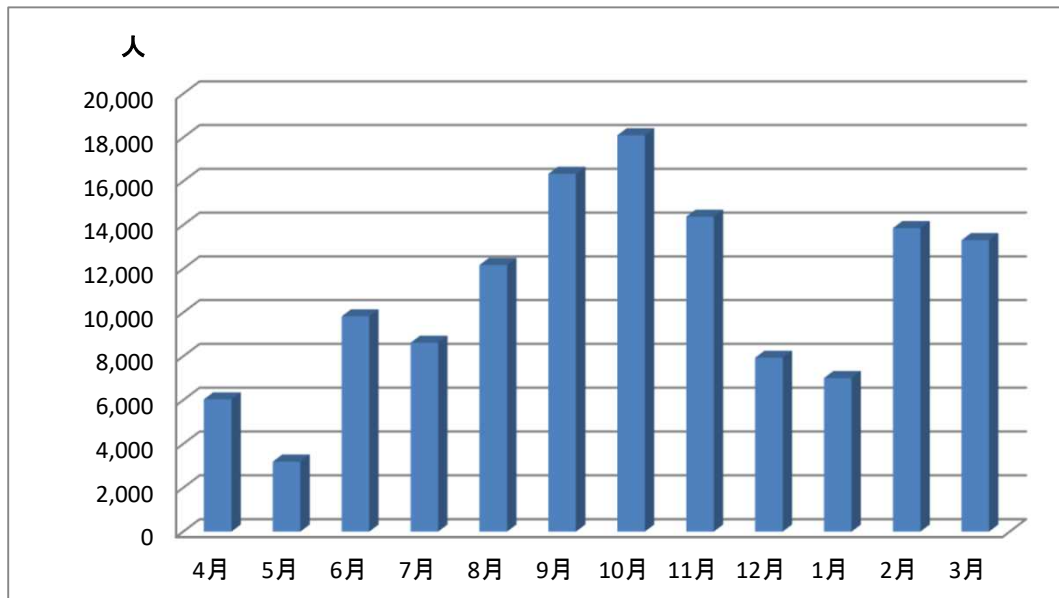

【資料】

1 令和2年度来館者数と年度別来館者数

令和2年度 来館者数 (月別)

単位：人

4月	5月	6月	7月	8月	9月	10月	11月	12月	1月	2月	3月	合計
6,033	3,194	9,827	8,621	12,174	16,339	18,101	14,378	7,935	7,006	13,858	13,307	130,773

2 年度別来館者数 (過去10年間)

年度別 来館者数

単位：千人