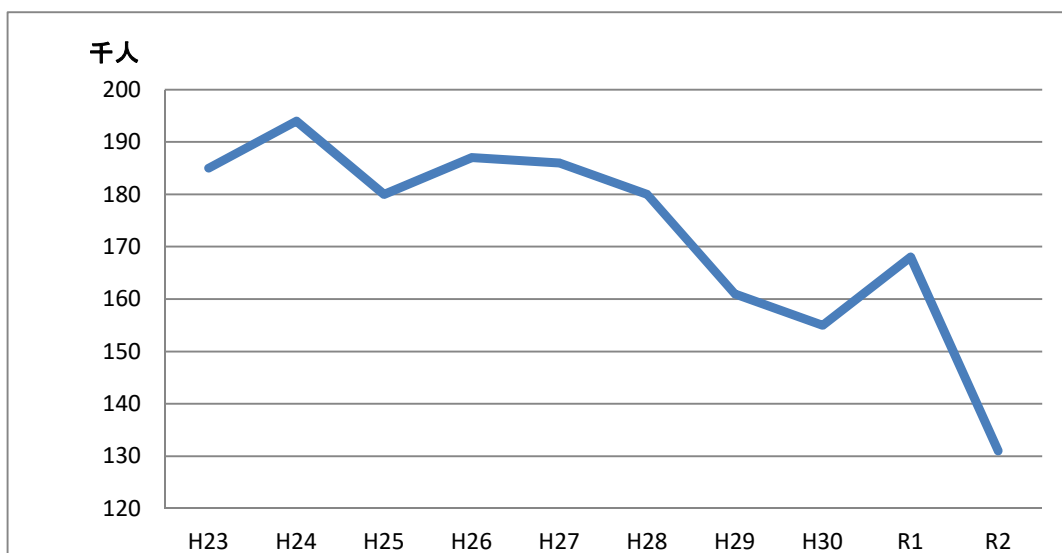

※令和2年度は、新型コロナウイルス感染症の影響で来館者数が大幅に減少
※講習会等については、個別対応も行ったため、参加者数が増加している。